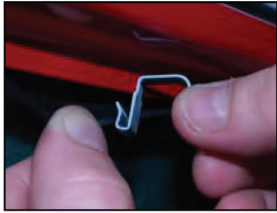

CL-M12 x 1

CL-M05 x 6

Installation

CHEVROLET KALOS / AVEO 5DR
CHE-KALO-5-A

SIDE SHADE INSTALLATION

X2

Installation

CHEVROLET KALOS / AVEO 5DR
CHE-KALO-5-A