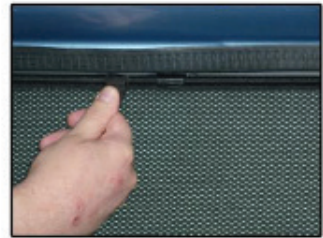

FIA-DOBL-5-A

PORT SHADE INSTALLATION

Installation

FIAT DOBLO 5DR

FIA-DOBL-5-A

PORT SHADE INSTALLATION

Installation

FIAT DOBLO 5DR