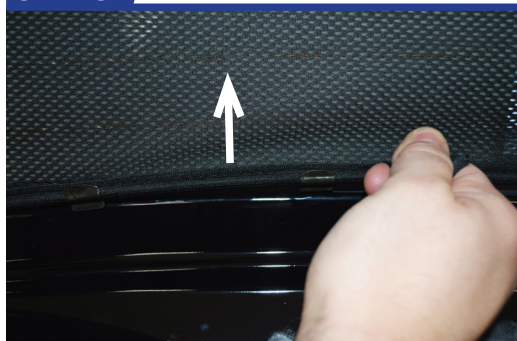

CL-M14 x 1

Tailgate Shade Installation

STEP 1

STEP 2

STEP 3

STEP 4

STEP 5

STEP 6