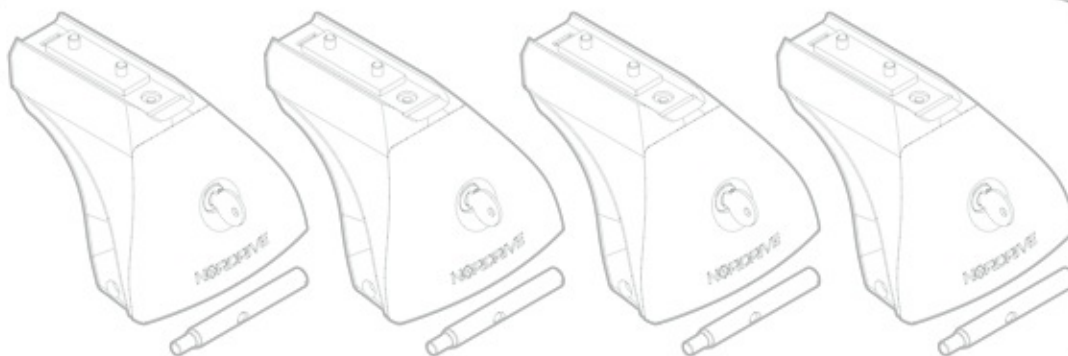

C

+

Art. **N20001**