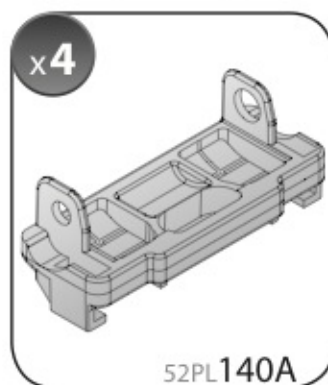

FIAT MULTIPLA

11/98→12/10

Art. **N21012**