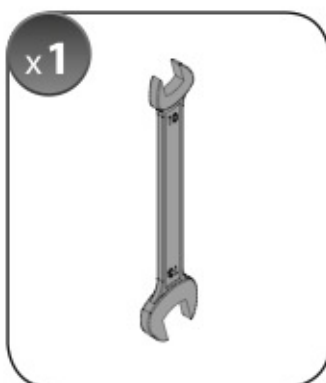

FIAT MULTIPLA

11/98→12/10

Art. **N21012**