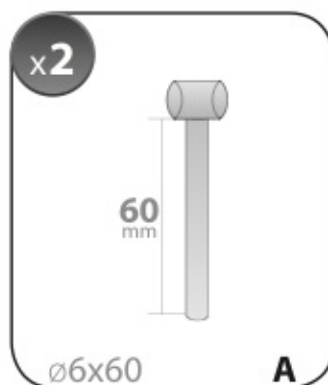

FIAT MULTIPLA

11/98→12/10

Art. **N21012**