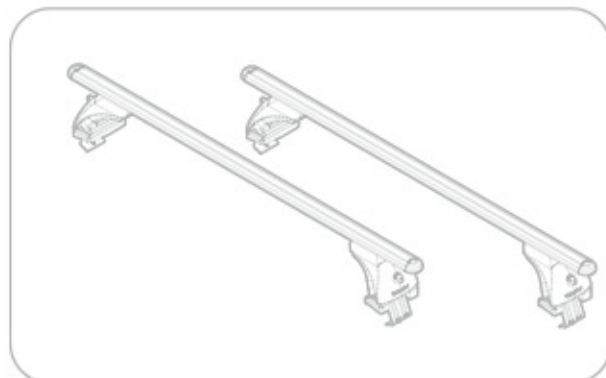

ACCIAIO
Steel

=

Art. **N15027**

A

ALLUMINIO
Aluminium

=

 +  +  = max: **60kg**
5,5kg

max:
???kg