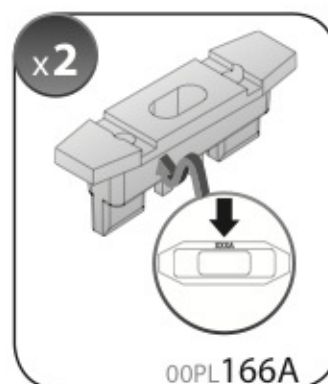

FIAT MULTIPLA

11/98→12/10

Art. **N21012**