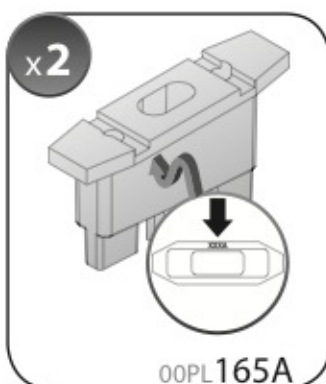

FIAT MULTIPLA

11/98→12/10

Art. **N21012**