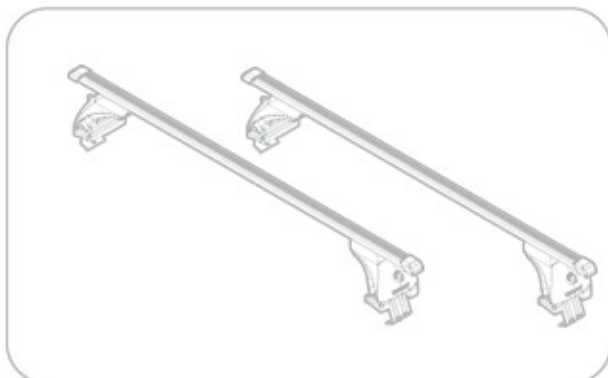

ACCIAIO
Steel

=

Art. **N15027**

A

ALLUMINIO
Aluminium

=

 +  +  = max: **60kg**
5,5kg

max:
???kg