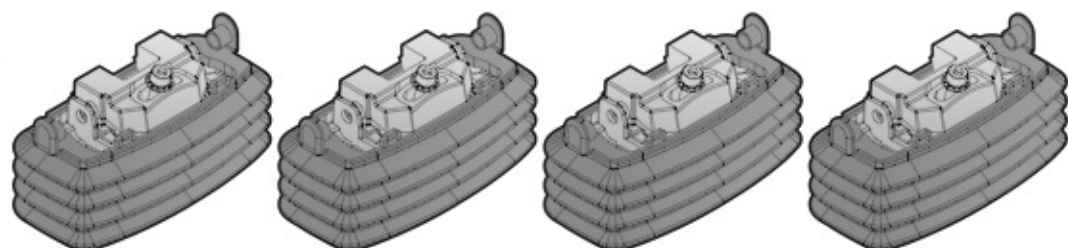

Art.
N21012