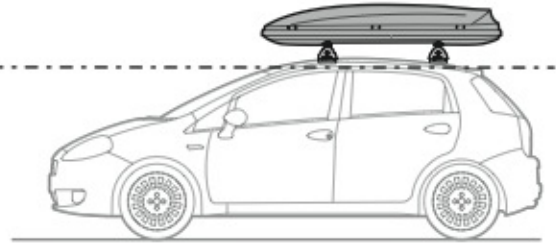

ACCIAIO
Steel

=

Art. **N15027**

A

ALLUMINIO
Aluminium

=

 +  +  = max: **60kg**
5,5kg

max:
???kg