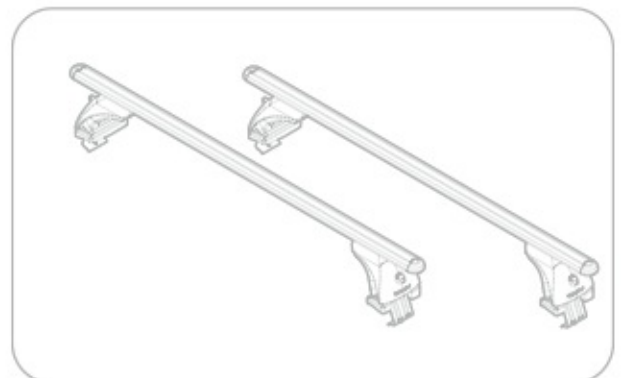

ACCIAIO
Steel

=

Art. **N15024**

A

ALLUMINIO
Aluminium

=

 +  +  = max: **75kg**
5,5kg

max:
???kg