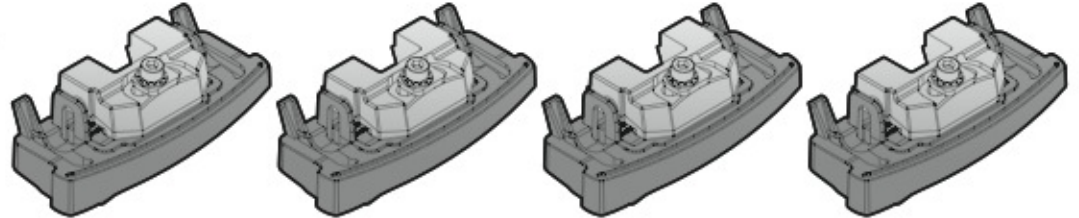

Art.
N21100