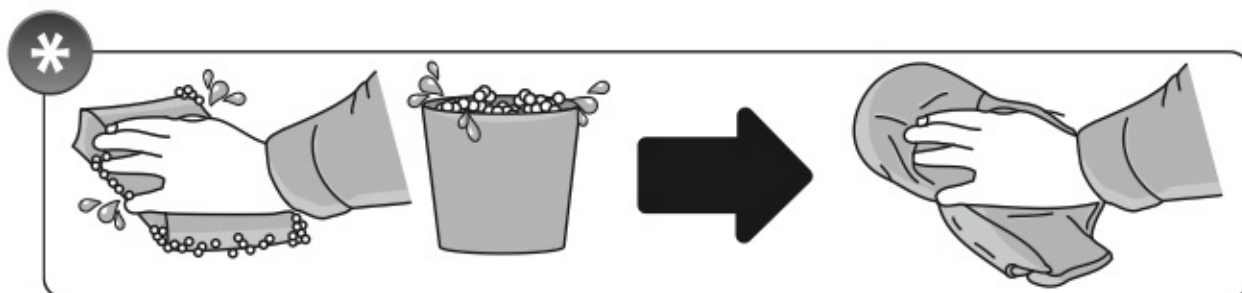

+ + = max: **75kg**
5,5kg

max:
???kg