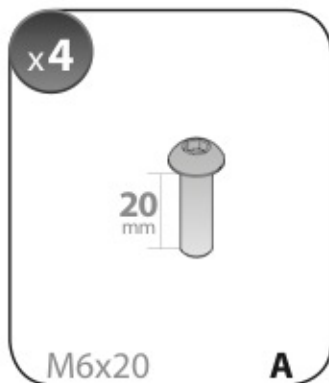

ALFA ROMEO MITO

9/08 →

Art. **N21100**