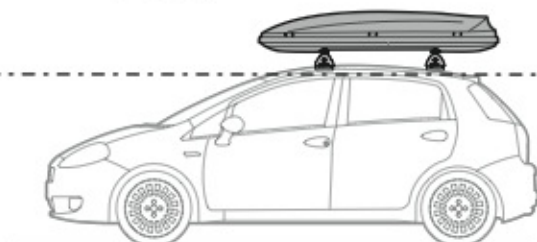

ACCIAIO
Steel

=

Art. **N15024**

A

ALLUMINIO
Aluminium

=

 +  +  = max: **75kg**
5,5kg

max:
???kg