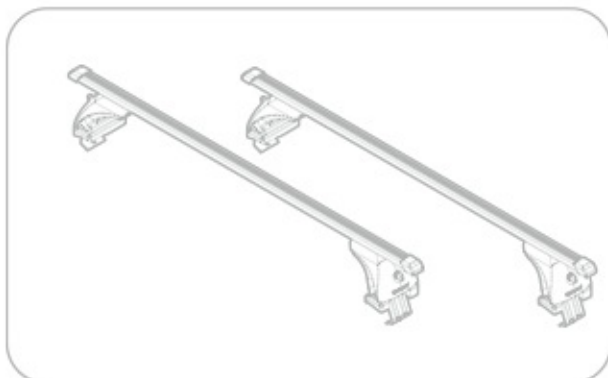

ACCIAIO
Steel

=

Art. **N15024**

A

ALLUMINIO
Aluminium

=

 +  +  = max: **75kg**
5,5kg

max:
???kg