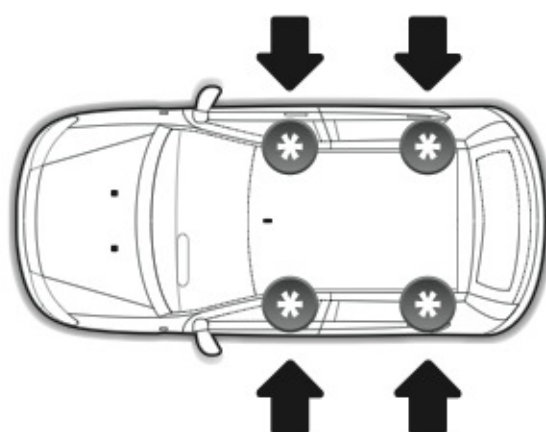

+ + = max: **75kg**
5,5kg

max:
???kg