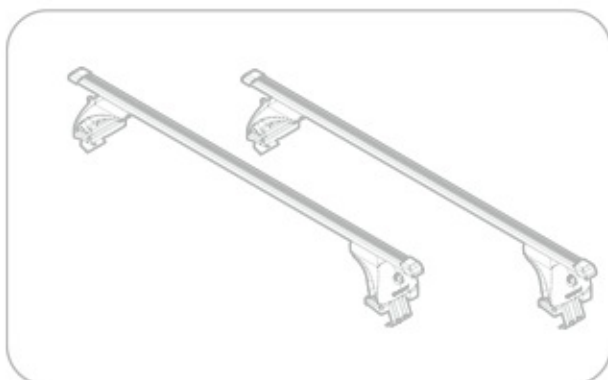

**ACCIAIO**  
Steel

=

Art. **N15024**

**A**

**ALLUMINIO**  
Aluminium

=

 +  +  = max: **75kg**  
5,5kg

max: **???**kg