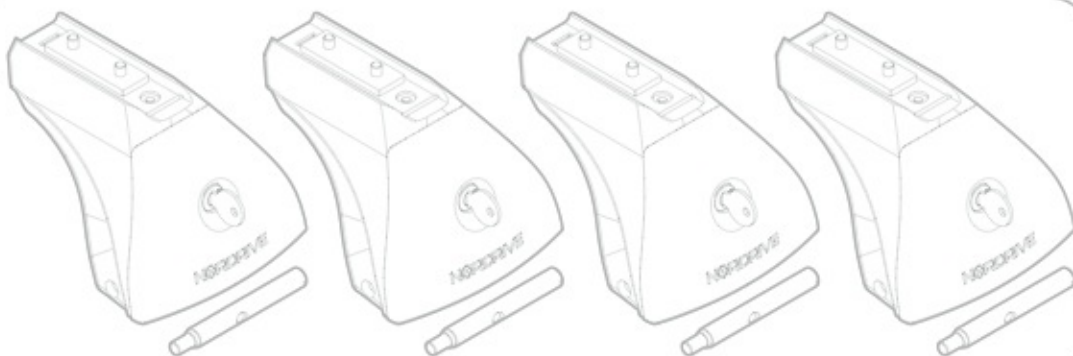

C

+

Art. **N20001**