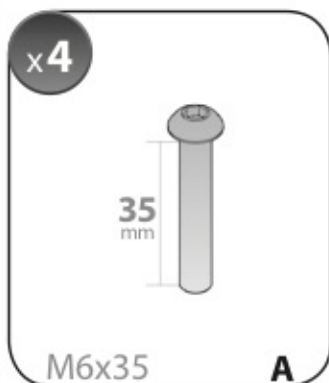

OPEL CORSA

9/06→

Art. **N21106**