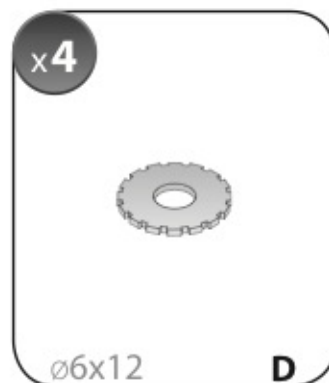

OPEL CORSA

9/06→

Art. **N21106**