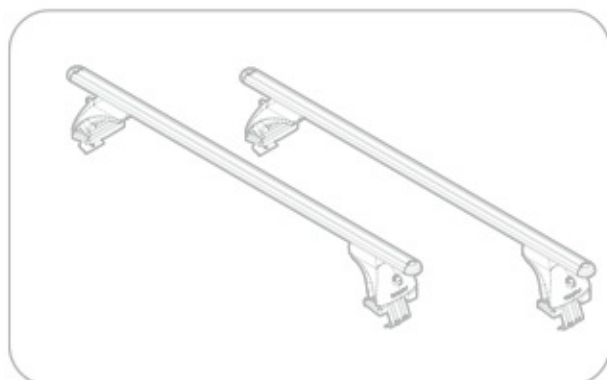

**ACCIAIO**  
Steel

=

Art. **N15024**

**A**

**ALLUMINIO**  
Aluminium

=

 +  +  = max: **75kg**  
5,5kg

max: **???**kg