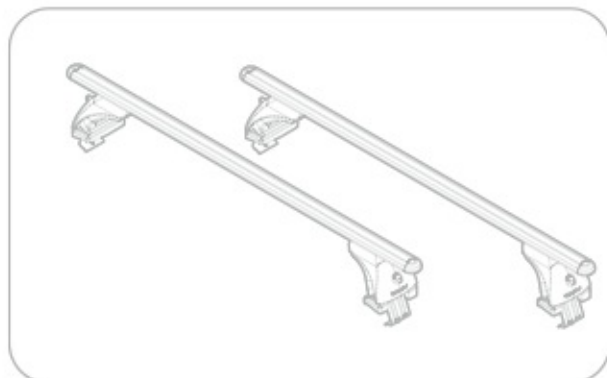

ACCIAIO
Steel

=

Art. **N15025**

A

ALLUMINIO
Aluminium

=

 +  +  = max: **75kg**
5,5kg

max:
???kg