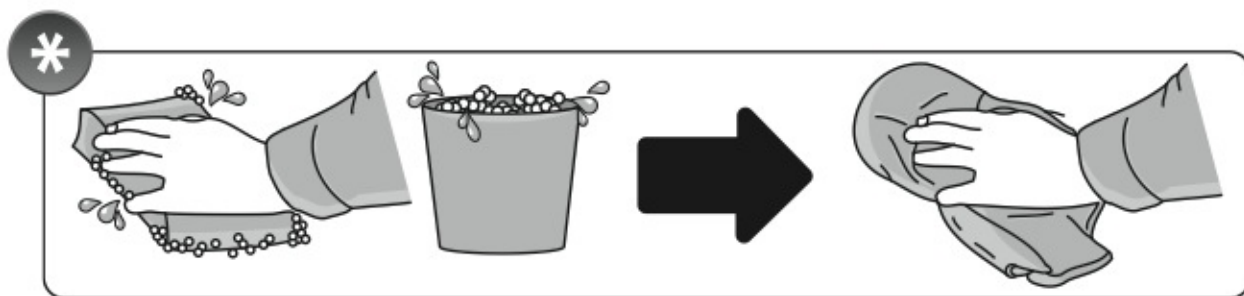

+ + = max: **75kg**
5,5kg

max:
???kg