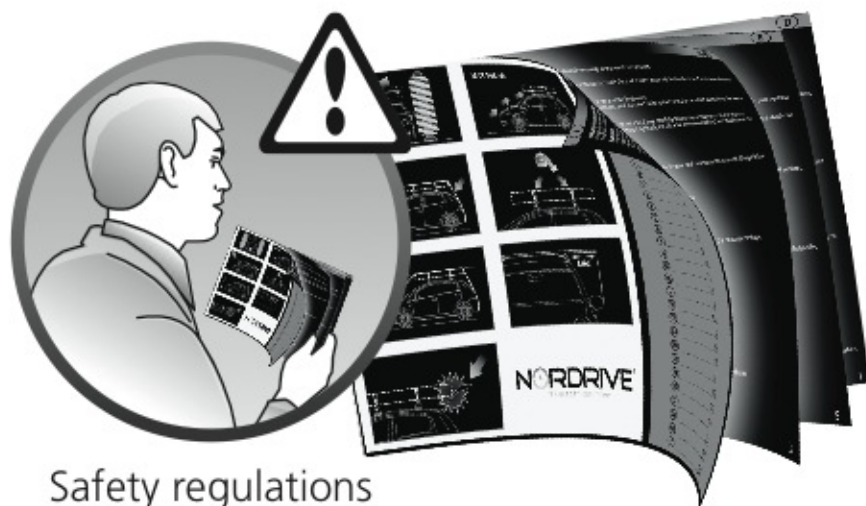

ACCIAIO
Steel

=

Art. **N15025**

A

ALLUMINIO
Aluminium

=

 +  +  = max: **75kg**
5,5kg

max:
???kg