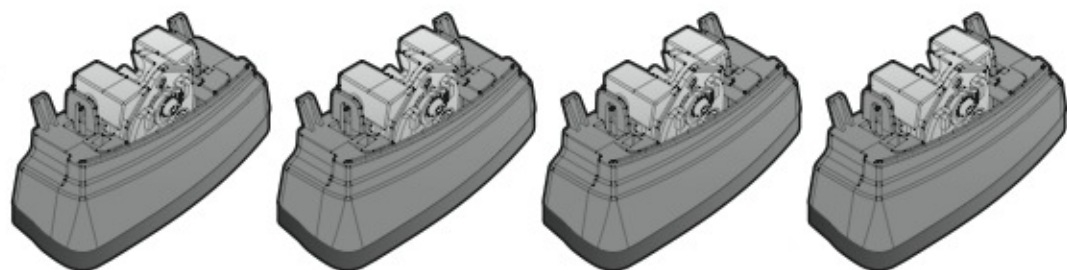

Art.
N21108