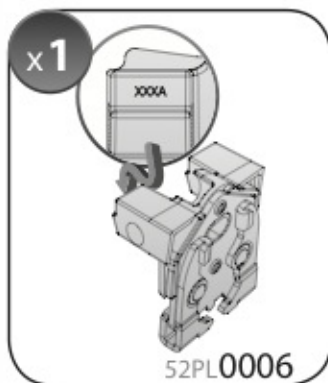

PEUGEOT 308

9/07 →

Art. **N21108**