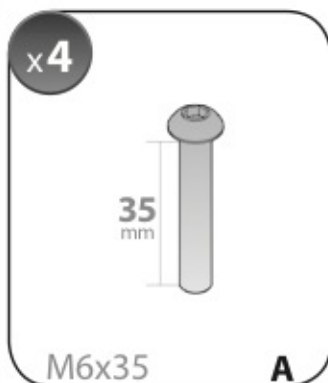

PEUGEOT 308

9/07 →

Art. **N21108**