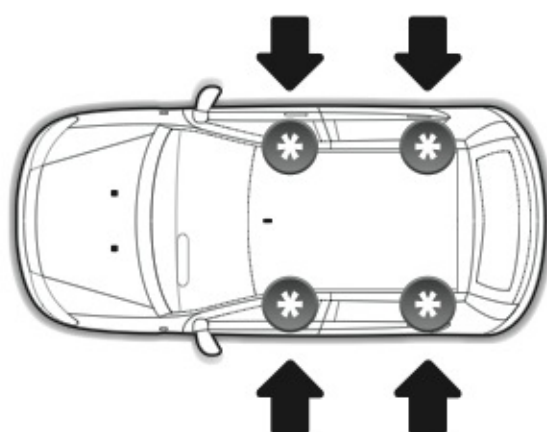

+ + = max: **75kg**
5,5kg

max:
???kg