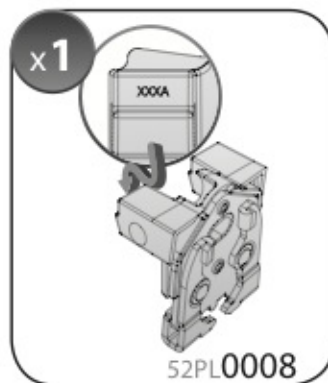

PEUGEOT 308

9/07 →

Art. **N21108**