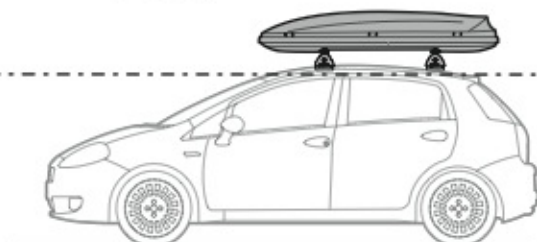

ACCIAIO
Steel

=

Art. **N15025**

A

ALLUMINIO
Aluminium

=

 +  +  = max: **75kg**
5,5kg

max:
???kg