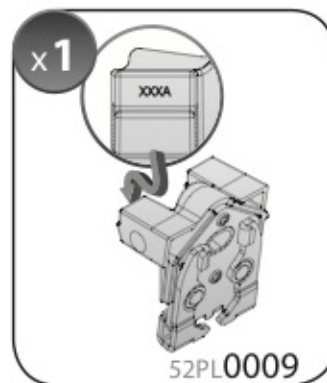

PEUGEOT 308

9/07 →

Art. **N21108**