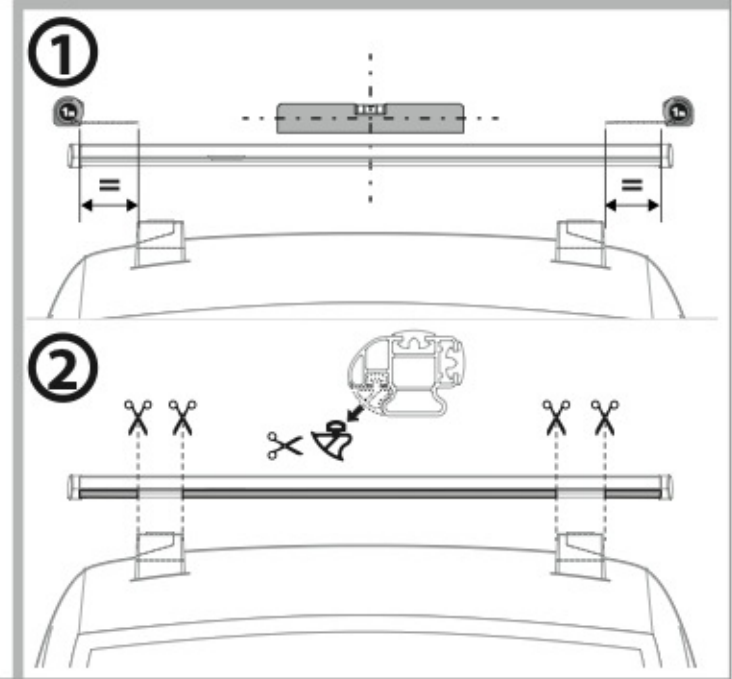

B **Kargo-Plus**
 ALLUMINIO
Aluminium