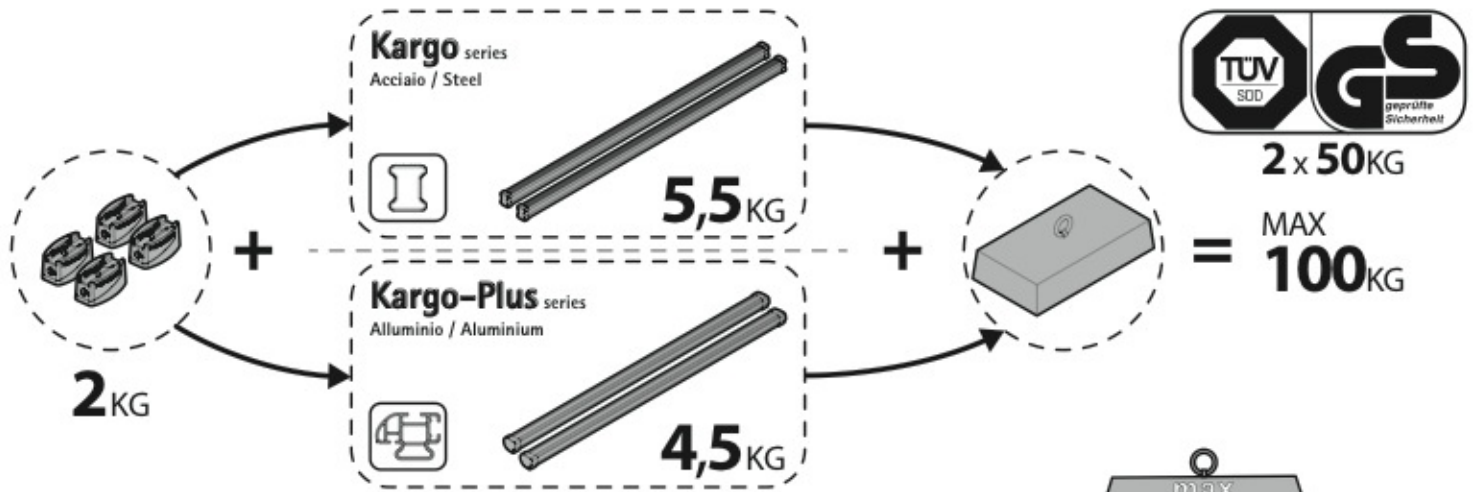

**61ED0611 x4**

**82FE0001 ø6 - ø15 x4**

**60RO004 x4**

**66OR20CN x4**

**72FE0001 x1**

**72FE0002 x1**

max:  
???kg

(I) ISTRUZIONI DI MONTAGGIO  
 (GB) FITTING INSTRUCTIONS  
 (D) MONTAGEANLEITUNG  
 (F) INSTRUCTIONS DE MONTAGE  
 (E) INSTRUCCIONES DE MONTAJE  
 (P) INSTRUÇÕES DE MONTAGEM  
 (NL) MONTAGE-INSTRUCTIES  
 (S) MONTERINGSANVISNING