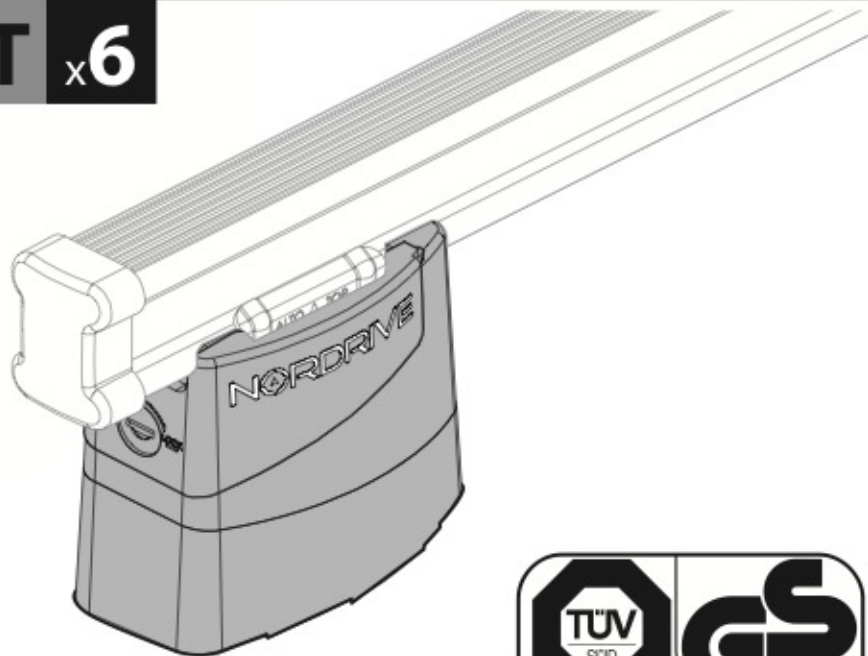

- (I) ISTRUZIONI DI MONTAGGIO
- (GB) FITTING INSTRUCTIONS
- (D) MONTAGEANLEITUNG
- (F) INSTRUCTIONS DE MONTAGE
- (E) INSTRUCCIONES DE MONTAJE
- (P) INSTRUÇÕES DE MONTAGEM
- (NL) MONTAGE-INSTRUCTIES
- (S) MONTERINGSANVISNING
- (FIN) ASENNUSOHJE
- (EST) PAIGALDUSJUHEND
- (LAT) STIPRINĀŠANAS INSTRUKCIJA
- (LT) PRITVIRTINIMO INSTRUKCIJOS
- (PL) INSTRUKCJA MONTAŻU
- (RUS) Инструкции по установке
- (CZ) NÁVOD NA MONTÁŽ
- (SK) NÁVOD NA MONTÁŽ
- (SLO) NAVODILA ZA PRITRJEVANJE
- (HR) UPUTA ZA SASTAVLJANJE
- (H) A FELSZERELÉS MÓDJA
- (GR) Οδηγία συναρμολόγησης
- (TR) MONTAJ TALIMATLARL
- (BG) ИНСТРУКЦИИ ЗА МОНТАЖ
- (SRB) UPUTSTVA ZA MONTAŽU

KIT x6

(I) PER (GB) FOR (F) POUR (D) FÜR