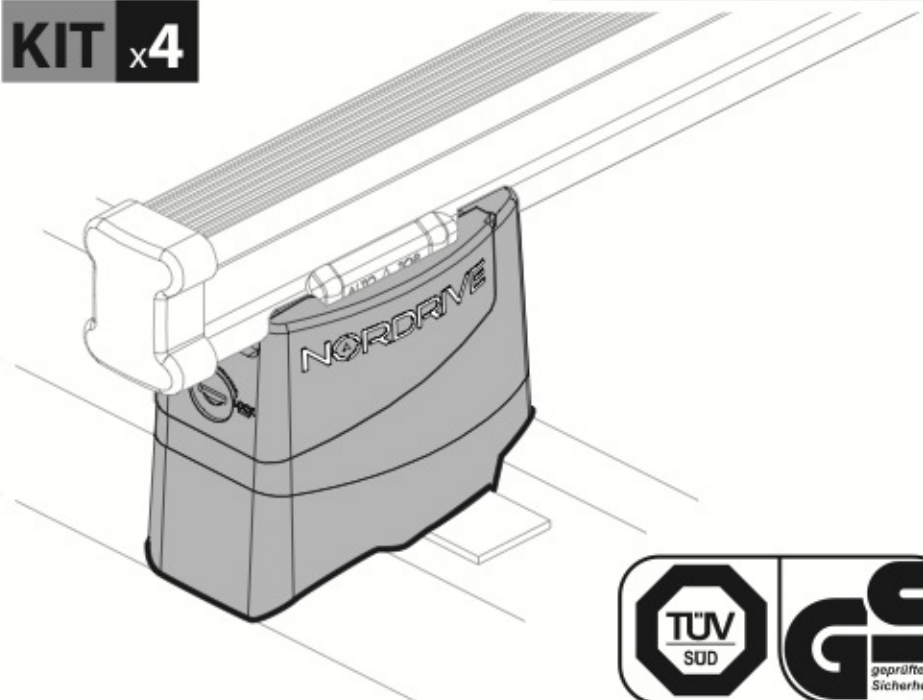

KIT x4

NORDRIVE KARGO SERIES

- (I) ADATTO PER
- (GB) SUITABLE FOR
- (F) INDIQUÉ POUR
- (D) GEEIGNET FÜR
- (E) ADECUADA PARA

Kargo

ACCIAIO
Steel

- (I) BARRE KARGO
- (GB) KARGO BARS
- (F) BARRES KARGO
- (D) DACH-LASTENTRÄGER KARGO
- (E) BARRES KARGO