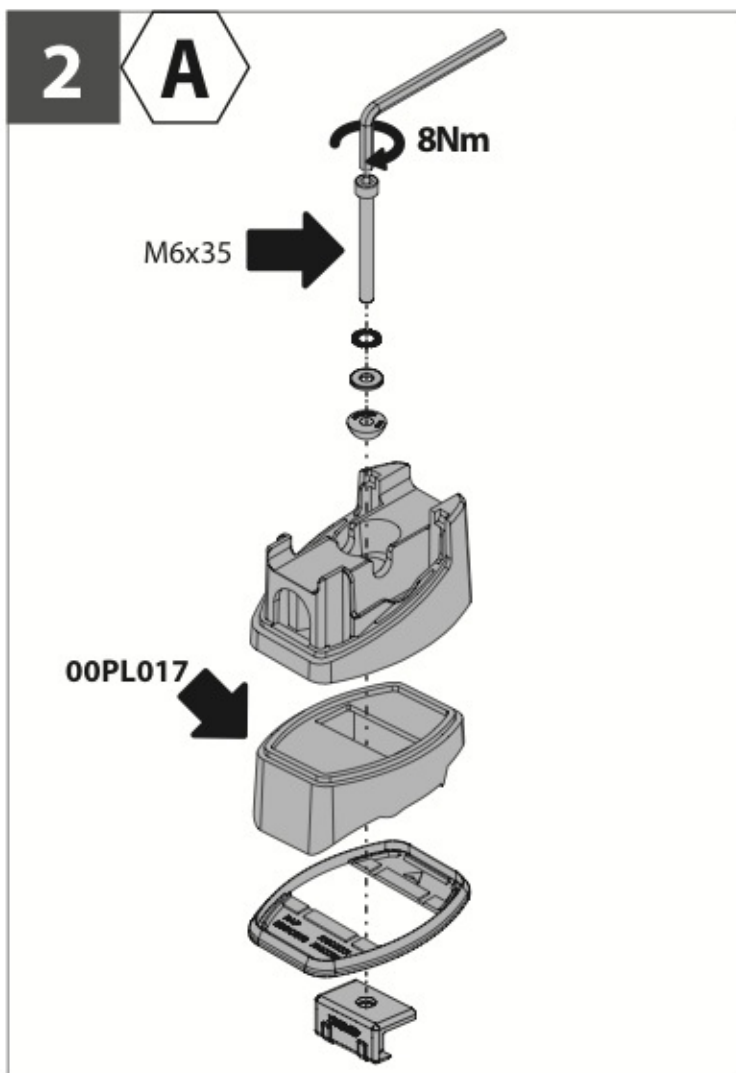

(I) ISTRUZIONI DI MONTAGGIO
(GB) FITTING INSTRUCTIONS
(D) MONTAGEANLEITUNG
(F) INSTRUCTIONS DE MONTAGE
(E) ISTRUCCIONES DE MONTAJE
(P) INSTRUÇÕES DE MONTAGEM
(NL) MONTAGE-INSTRUCTIES
(S) MONTERINGSANVISNING

(FIN) ASENNUSOHJE
(EST) PAIGALDUSJUHEND
(LAT) STIPRINĀŠANAS INSTRUKCIJA
(LT) PRITVIRTINIMO INSTRUKCIJOS
(PL) INSTRUKCJA MONTAŻU
(RUS) Инструкции по установке
(CZ) NÁVOD NA MONTÁŽ
(SK) NÁVOD NA MONTÁŽ

(SLO) NAVODILA ZA PRITRJEVANJE
(HR) UPUTA ZA SASTAVLJANJE
(H) A FELSZERELÉS MÓDJA
(GR) Οδηγία συναρμολόγηση
(TR) MONTAJ TALIMATLARI
(BG) ИНСТРУКЦИИ ЗА МОНТАЖ
(SRB) UPUTSTVA ZA MONTAŽU