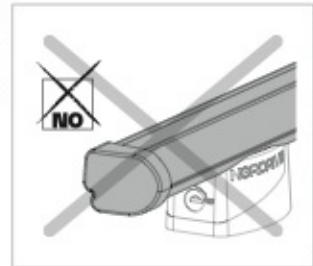

A Kargo

ACCIAIO
Steel

MONTAGGIO DIRETTO
SUI KIT PIEDI SPECIFICI
DIRECTLY ON FOOT KITS
BEFESTIGUNGSFÜSSE

B Kargo-Plus

ALLUMINIO
Aluminium

MONTAGGIO DIRETTO
SUI KIT PIEDI SPECIFICI
DIRECTLY ON FOOT KITS
BEFESTIGUNGSFÜSSE