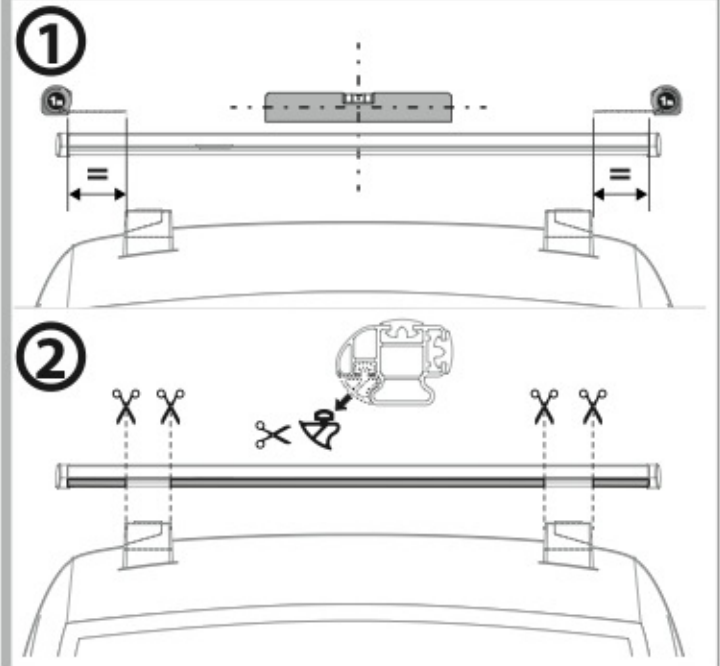

B

Kargo-Plus

ALLUMINIO
Aluminium