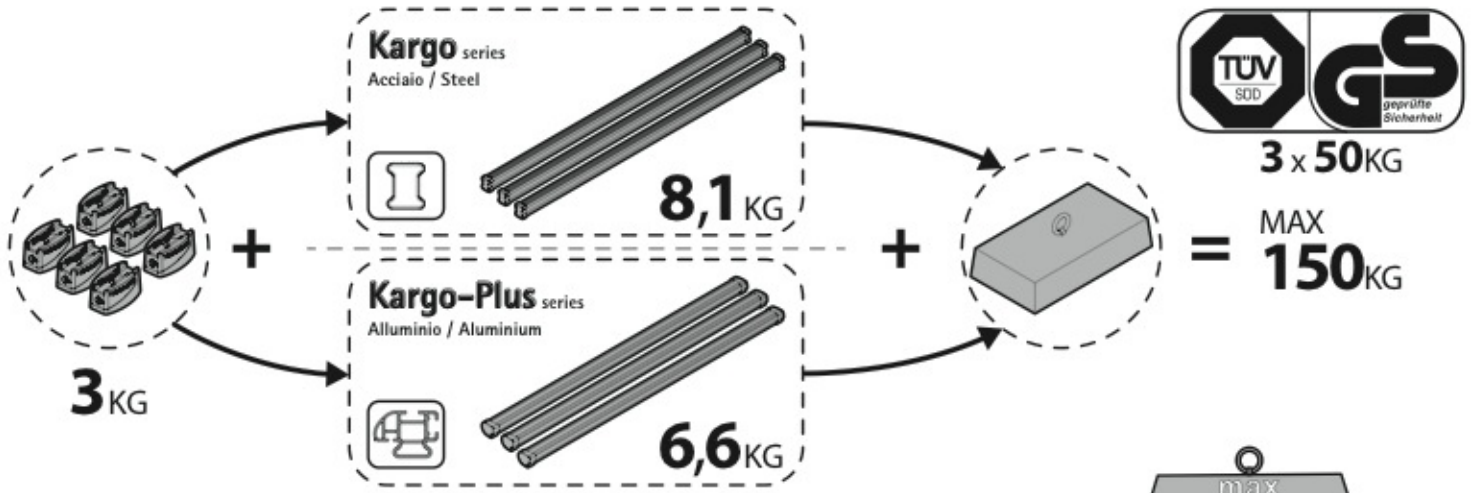

40FE002 x4

72FE0001 x1

72FE0002 x1

max:
???kg

(I) ISTRUZIONI DI MONTAGGIO
 (GB) FITTING INSTRUCTIONS
 (D) MONTAGEANLEITUNG
 (F) INSTRUCTIONS DE MONTAGE
 (E) ISTRUCCIONES DE MONTAJE
 (P) INSTRUÇÕES DE MONTAGEM
 (NL) MONTAGE-INSTRUCTIES
 (S) MONTERINGSANVISNING