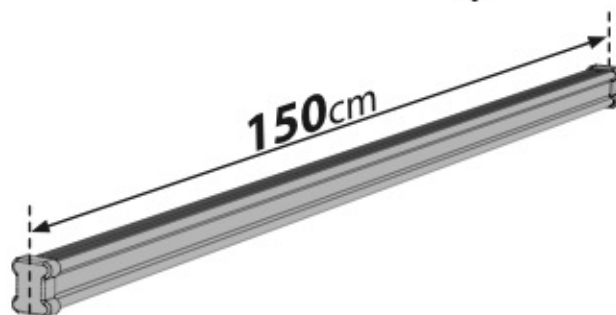

Kargo series

Acciaio / Steel

Art. **N10010** x3

- (I) ISTRUZIONI DI MONTAGGIO
- (GB) FITTING INSTRUCTIONS
- (D) MONTAGEANLEITUNG
- (F) INSTRUCTIONS DE MONTAGE
- (E) INSTRUCCIONES DE MONTAJE
- (P) INSTRUÇÕES DE MONTAGEM
- (NL) MONTAGE-INSTRUCTIES
- (S) MONTERINGSANVISNING
- (FIN) ASENNUSOHJE
- (EST) PAIGALDUSJUHEND
- (LAT) STIPRINĀŠANAS INSTRUKCIJA
- (LT) PRITVIRTINIMO INSTRUKCIJOS
- (PL) INSTRUKCJA MONTAŻU
- (RUS) Инструкции по установке
- (CZ) NÁVOD NA MONTÁŽ
- (SK) NÁVOD NA MONTÁŽ
- (SLO) NAVODILA ZA PRITRJEVANJE
- (HR) UPUTA ZA SASTAVLJANJE
- (H) A FELSZERELÉS MÓDJA
- (GR) Οδηγίες συναρμολόγησης
- (TR) MONTAJ TALIMATLARI
- (BG) ИНСТРУКЦИИ ЗА МОНТАЖ
- (SRB) UPUTSTVA ZA MONTAŽU