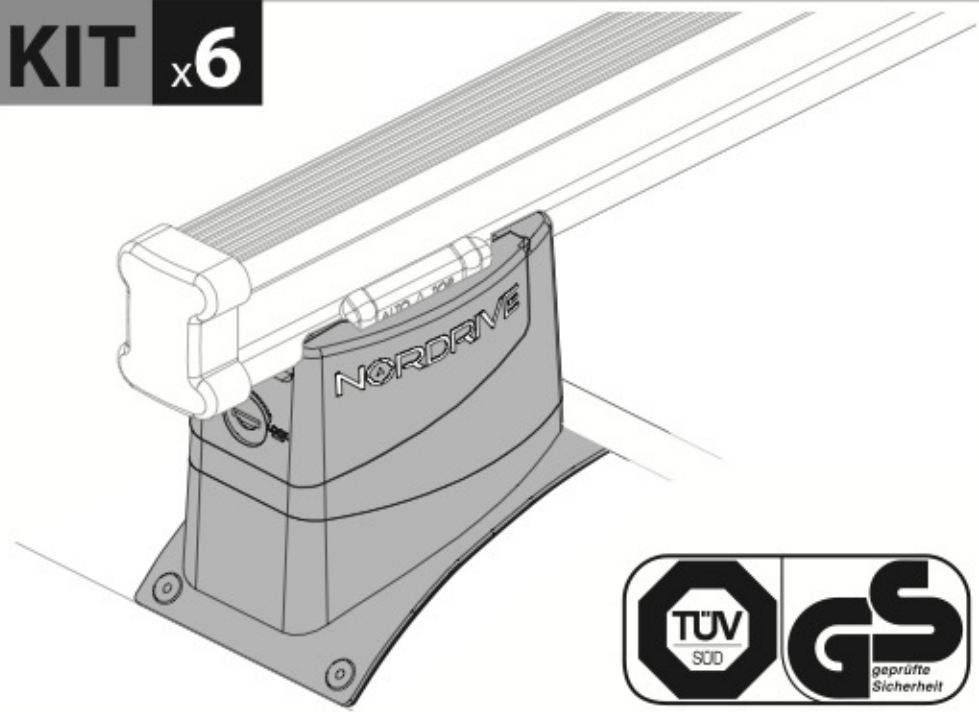

Art. **N30063**

**KIT** x6

**HYUNDAI H1 C**

→2008

PASSO CORTO P.2810

(I) PER (GB) FOR (F) POUR (D) FÜR

**Kargo** series

Acciaio / Steel