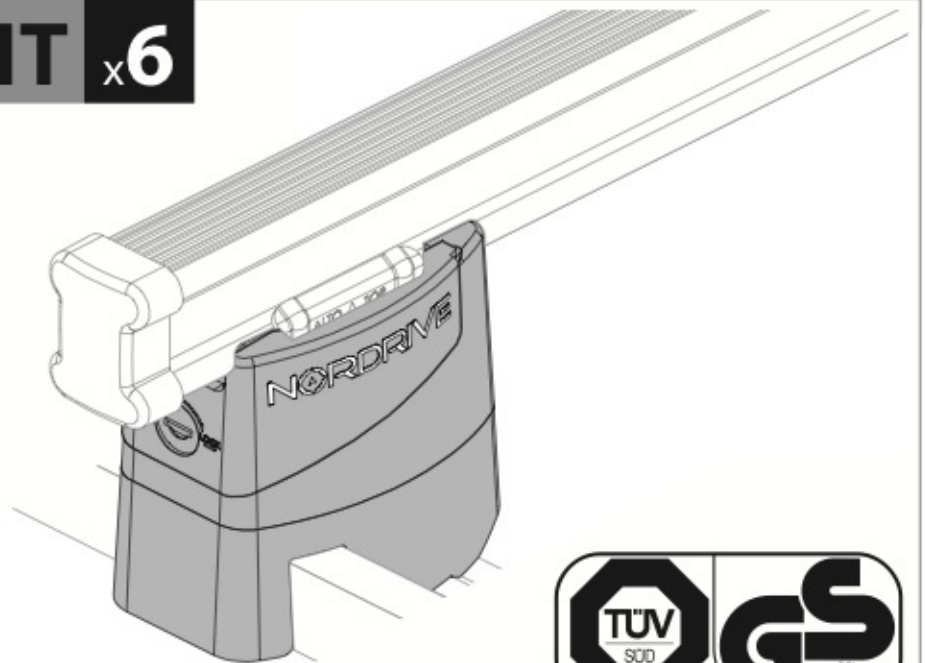

(I) PER (GB) FOR (F) POUR (D) FÜR

180cm

Kargo series

Acciaio / Steel

Art. **N10015** x6

- (I) ISTRUZIONI DI MONTAGGIO
- (GB) FITTING INSTRUCTIONS
- (D) MONTAGEANLEITUNG
- (F) INSTRUCTIONS DE MONTAGE
- (E) INSTRUCCIONES DE MONTAJE
- (P) INSTRUÇÕES DE MONTAGEM
- (NL) MONTAGE-INSTRUCTIES
- (S) MONTERINGSANVISNING
- (FIN) ASENNUSOHJE
- (EST) PAIGALDUSJUHEND
- (LAT) STIPRINĀŠANAS INSTRUKCIJA
- (LT) PRITVIRTINIMO INSTRUKCIJOS
- (PL) INSTRUKCJA MONTAŻU
- (RUS) Инструкции по установке
- (CZ) NÁVOD NA MONTÁŽ
- (SK) NÁVOD NA MONTÁŽ
- (SLO) NAVODILA ZA PRITRJEVANJE
- (HR) UPUTA ZA SASTAVLJANJE
- (H) A FELSZERELÉS MÓDJA
- (GR) Οδηγία συναρμολόγησης
- (TR) MONTAJ TALIMATLARI
- (BG) ИНСТРУКЦИИ ЗА МОНТАЖ
- (SRB) UPUTSTVA ZA MONTAŽU