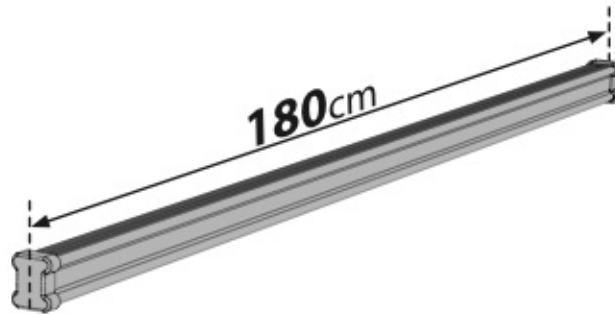

(I) PER (GB) FOR (F) POUR (D) FÜR

180cm

Kargo series

Acciaio / Steel

Art. **N10015** x6

- (I) ISTRUZIONI DI MONTAGGIO
- (GB) FITTING INSTRUCTIONS
- (D) MONTAGEANLEITUNG
- (F) INSTRUCTIONS DE MONTAGE
- (E) INSTRUCCIONES DE MONTAJE
- (P) INSTRUÇÕES DE MONTAGEM
- (NL) MONTAGE-INSTRUCTIES
- (S) MONTERINGSANVISNING
- (FIN) ASENNUSOHJE
- (EST) PAIGALDUSJUHEND
- (LAT) STIPRINĀŠANAS INSTRUKCIJA
- (LT) PRITVIRTINIMO INSTRUKCIJOS
- (PL) INSTRUKCJA MONTAŻU
- (RUS) Инструкции по установке
- (CZ) NÁVOD NA MONTÁŽ
- (SK) NÁVOD NA MONTÁŽ
- (SLO) NAVODILA ZA PRITRJEVANJE
- (HR) UPUTA ZA SASTAVLJANJE
- (H) A FELSZERELÉS MÓDJA
- (GR) Οδηγία συναρμολόγησης
- (TR) MONTAJ TALIMATLARI
- (BG) ИНСТРУКЦИИ ЗА МОНТАЖ
- (SRB) UPUTSTVA ZA MONTAŽU