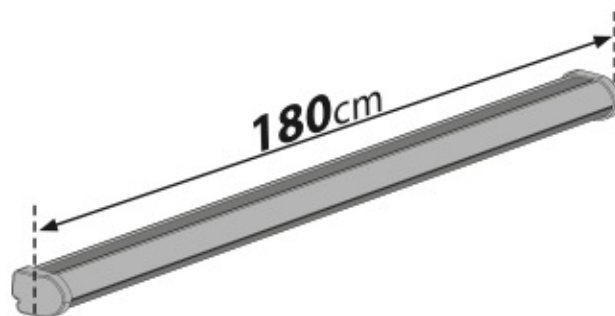

(I) PER (GB) FOR (F) POUR (D) FÜR

180cm

Kargo series

Acciaio / Steel

Art. **N10015** x6

- (I) ISTRUZIONI DI MONTAGGIO
- (GB) FITTING INSTRUCTIONS
- (D) MONTAGEANLEITUNG
- (F) INSTRUCTIONS DE MONTAGE
- (E) INSTRUCCIONES DE MONTAJE
- (P) INSTRUÇÕES DE MONTAGEM
- (NL) MONTAGE-INSTRUCTIES
- (S) MONTERINGSANVISNING
- (FIN) ASENNUSOHJE
- (EST) PAIGALDUSJUHEND
- (LAT) STIPRINĀŠANAS INSTRUKCIJA
- (LT) PRITVIRTINIMO INSTRUKCIJOS
- (PL) INSTRUKCJA MONTAŻU
- (RUS) Инструкции по установке
- (CZ) NÁVOD NA MONTÁŽ
- (SK) NÁVOD NA MONTÁŽ
- (SLO) NAVODILA ZA PRITRJEVANJE
- (HR) UPUTA ZA SASTAVLJANJE
- (H) A FELSZERELÉS MÓDJA
- (GR) Οδηγία συναρμολόγησης
- (TR) MONTAJ TALIMATLARI
- (BG) ИНСТРУКЦИИ ЗА МОНТАЖ
- (SRB) UPUTSTVA ZA MONTAŽU