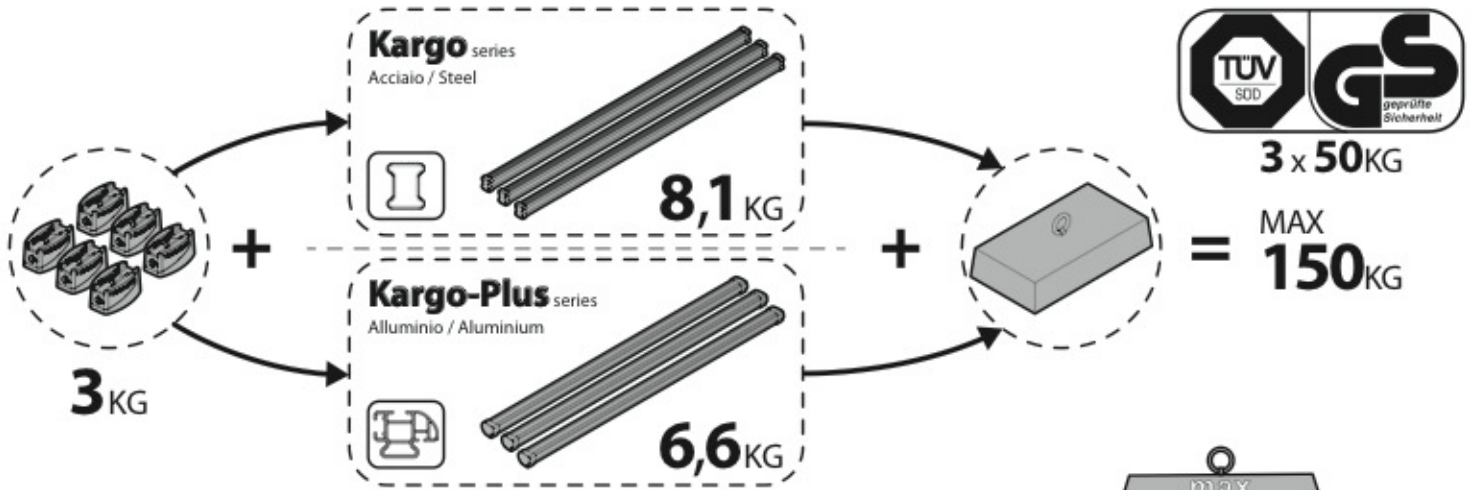

(I) PER (GB) FOR (F) POUR (D) FÜR

180cm

Kargo series

Acciaio / Steel

Art. **N10015** x6

- (I) ISTRUZIONI DI MONTAGGIO
- (GB) FITTING INSTRUCTIONS
- (D) MONTAGEANLEITUNG
- (F) INSTRUCTIONS DE MONTAGE
- (E) INSTRUCCIONES DE MONTAJE
- (P) INSTRUÇÕES DE MONTAGEM
- (NL) MONTAGE-INSTRUCTIES
- (S) MONTERINGSANVISNING
- (FIN) ASENNUSOHJE
- (EST) PAIGALDUSJUHEND
- (LAT) STIPRINĀŠANAS INSTRUKCIJA
- (LT) PRITVIRTINIMO INSTRUKCIJOS
- (PL) INSTRUKCJA MONTAŻU
- (RUS) Инструкции по установке
- (CZ) NÁVOD NA MONTÁŽ
- (SK) NÁVOD NA MONTÁŽ
- (SLO) NAVODILA ZA PRITRJEVANJE
- (HR) UPUTA ZA SASTAVLJANJE
- (H) A FELSZERELÉS MÓDJA
- (GR) Οδηγία συναρμολόγησης
- (TR) MONTAJ TALIMATLARI
- (BG) ИНСТРУКЦИИ ЗА МОНТАЖ
- (SRB) UPUTSTVA ZA MONTAŽU

180cm

Kargo-Plus series

Alluminio / Aluminium

Art. **N10045** x6

NORDDRIVE[®]
TRANSPORT SOLUTIONS

max:
???kg

NORDRIVE®

TRANSPORT SOLUTIONS