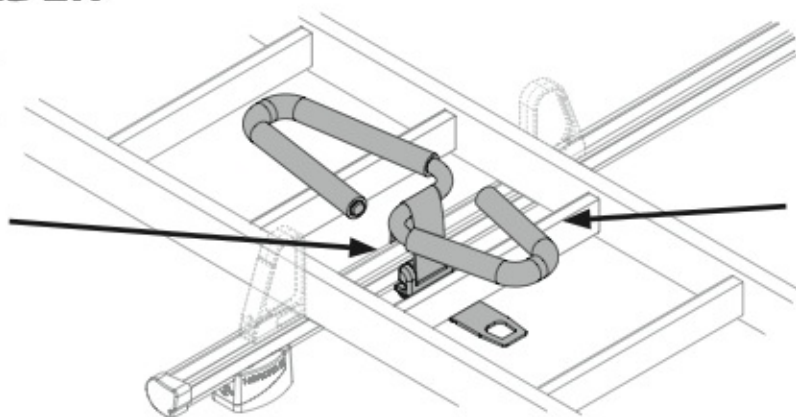

LADDER STEP ADAPTER

N11067 U-6