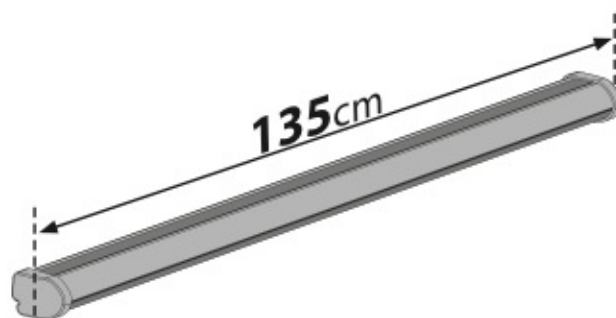

### **Kargo** series

Acciaio / Steel

Art. **N10005** x3

- (I) ISTRUZIONI DI MONTAGGIO
- (GB) FITTING INSTRUCTIONS
- (D) MONTAGEANLEITUNG
- (F) INSTRUCTIONS DE MONTAGE
- (E) INSTRUCCIONES DE MONTAJE
- (P) INSTRUÇÕES DE MONTAGEM
- (NL) MONTAGE-INSTRUCTIES
- (S) MONTERINGSANVISNING
- (FIN) ASENNUSOHJE
- (EST) PAIGALDUSJUHEND
- (LAT) STIPRINĀŠANAS INSTRUKCIJA
- (LT) PRITVIRTINIMO INSTRUKCIJOS
- (PL) INSTRUKCJA MONTAŻU
- (RUS) Инструкции по установке
- (CZ) NÁVOD NA MONTÁŽ
- (SK) NÁVOD NA MONTÁŽ
- (SLO) NAVODILA ZA PRITRJEVANJE
- (HR) UPUTA ZA SASTAVLJANJE
- (H) A FELSZERELÉS MÓDJA
- (GR) Οδηγία συναρμολόγησης
- (TR) MONTAJ TALIMATLARI
- (BG) ИНСТРУКЦИИ ЗА МОНТАЖ
- (SRB) UPUTSTVA ZA MONTAŽU