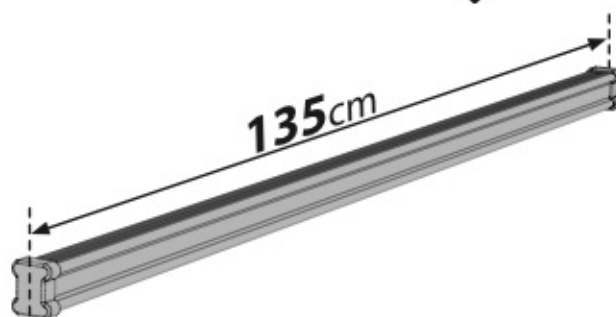

### **Kargo** series

Acciaio / Steel

Art. **N10005** x3

- (I) ISTRUZIONI DI MONTAGGIO
- (GB) FITTING INSTRUCTIONS
- (D) MONTAGEANLEITUNG
- (F) INSTRUCTIONS DE MONTAGE
- (E) INSTRUCCIONES DE MONTAJE
- (P) INSTRUÇÕES DE MONTAGEM
- (NL) MONTAGE-INSTRUCTIES
- (S) MONTERINGSANVISNING
- (FIN) ASENNUSOHJE
- (EST) PAIGALDUSJUHEND
- (LAT) STIPRINĀŠANAS INSTRUKCIJA
- (LT) PRITVIRTINIMO INSTRUKCIJOS
- (PL) INSTRUKCJA MONTAŻU
- (RUS) Инструкции по установке
- (CZ) NÁVOD NA MONTÁŽ
- (SK) NÁVOD NA MONTÁŽ
- (SLO) NAVODILA ZA PRITRJEVANJE
- (HR) UPUTA ZA SASTAVLJANJE
- (H) A FELSZERELÉS MÓDJA
- (GR) Οδηγία συναρμολόγησης
- (TR) MONTAJ TALIMATLARI
- (BG) ИНСТРУКЦИИ ЗА МОНТАЖ
- (SRB) UPUTSTVA ZA MONTAŽU