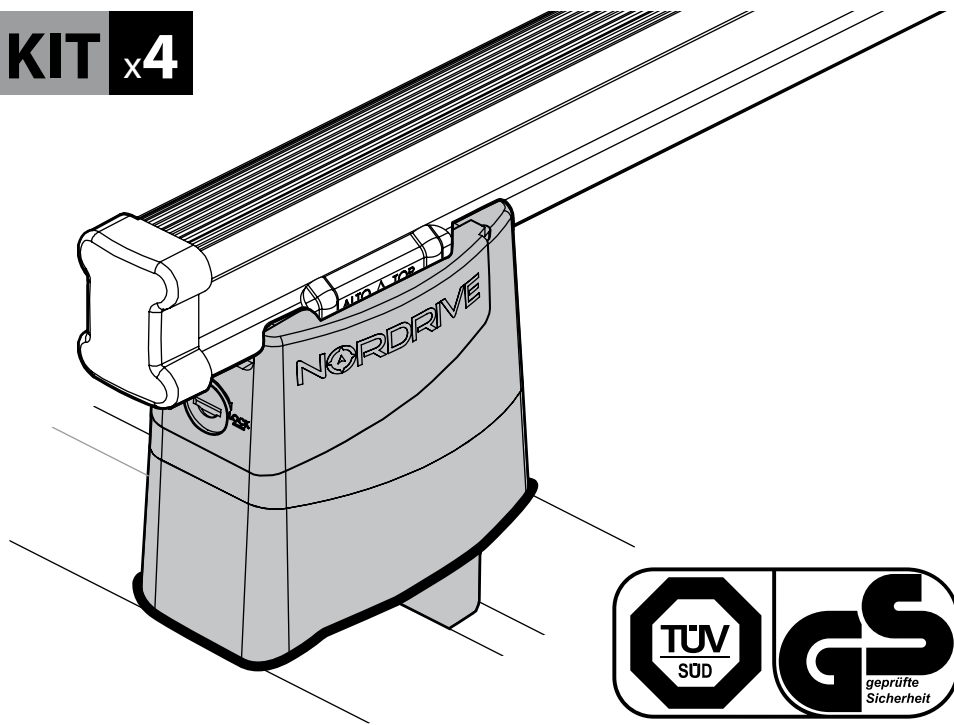

- ⓘ ISTRUZIONI DI MONTAGGIO
- Ⓒ FITTING INSTRUCTIONS
- Ⓓ MONTAGEANLEITUNG
- Ⓕ INSTRUCTIONS DE MONTAGE
- Ⓖ ISTRUCCIONES DE MONTAJE
- Ⓗ INSTRUÇÕES DE MONTAGEM
- Ⓝ MONTAGE-INSTRUCTIES
- Ⓗ MONTERINGSANVISNING
- Ⓕ ASENNUSOHJE
- Ⓔ PAIGALDUSJUHEND
- Ⓕ STIPRINĀŠANAS INSTRUKCIJA
- Ⓕ PRITVIRTINIMO INSTRUKCIJOS
- Ⓕ INSTRUKCJA MONTAŻU
- Ⓕ Инструкции по установке
- Ⓕ NÁVOD NA MONTÁŽ
- Ⓕ NÁVOD NA MONTÁŽ
- Ⓕ NAVODILA ZA PRITRJEVANJE
- Ⓕ UPUTA ZA SASTAVLJANJE
- Ⓕ A FELSZERELÉS MÓDJA
- Ⓕ Οδηγίες συναρμολόγησης
- Ⓕ MONTAJ TALIMATLARIL
- Ⓕ ИНСТРУКЦИИ ЗА МОНТАЖ
- Ⓕ UPUTSTVA ZA MONTAŽU

KIT x4