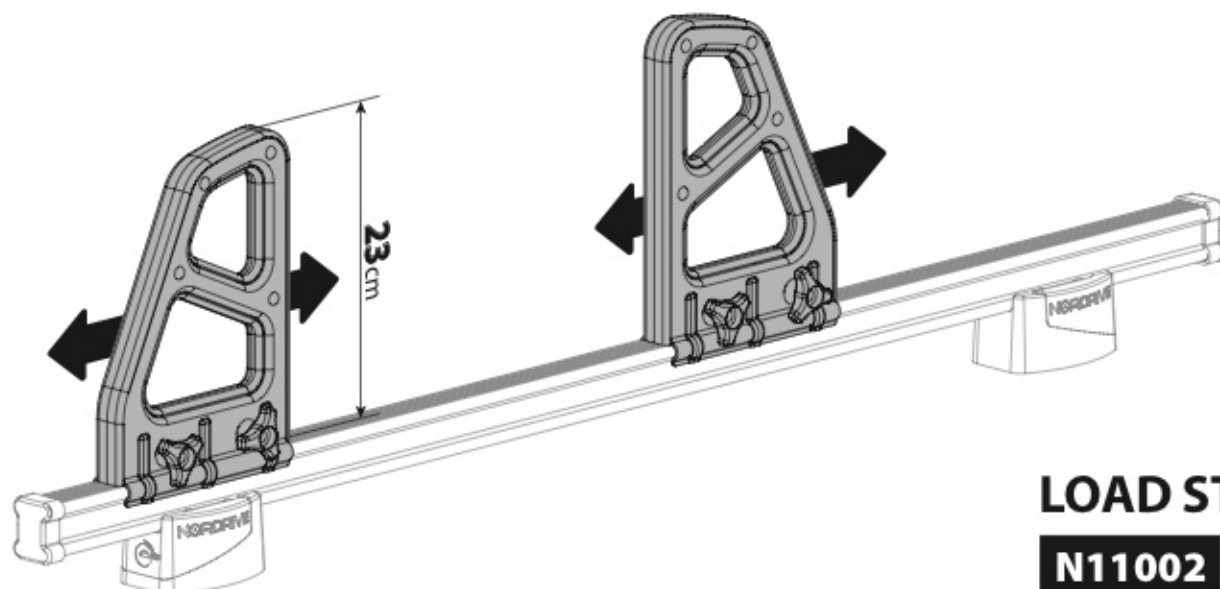

Acciaio / Steel

KARGO ROLLER

N11000	K-0	L = 64 cm
N11003	K-7	L = 96 cm

LOAD STOPS

N11001	K-1
---------------	------------

LOAD STOPS

N11002	K-2
---------------	------------

OPTIONALS