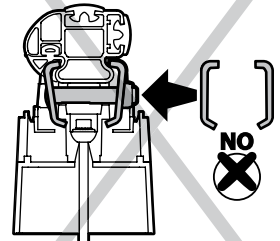

ATTENZIONE WARNING

A Kargo

ACCIAIO
Steel

MONTAGGIO DIRETTO
SUI KIT PIEDI SPECIFICI
DIRECTLY ON FOOT KITS
BEFESTIGUNGSFÜSSE

A

B Kargo-Plus

ALLUMINIO
Aluminium

MONTAGGIO DIRETTO
SUI KIT PIEDI SPECIFICI
DIRECTLY ON FOOT KITS
BEFESTIGUNGSFÜSSE

B