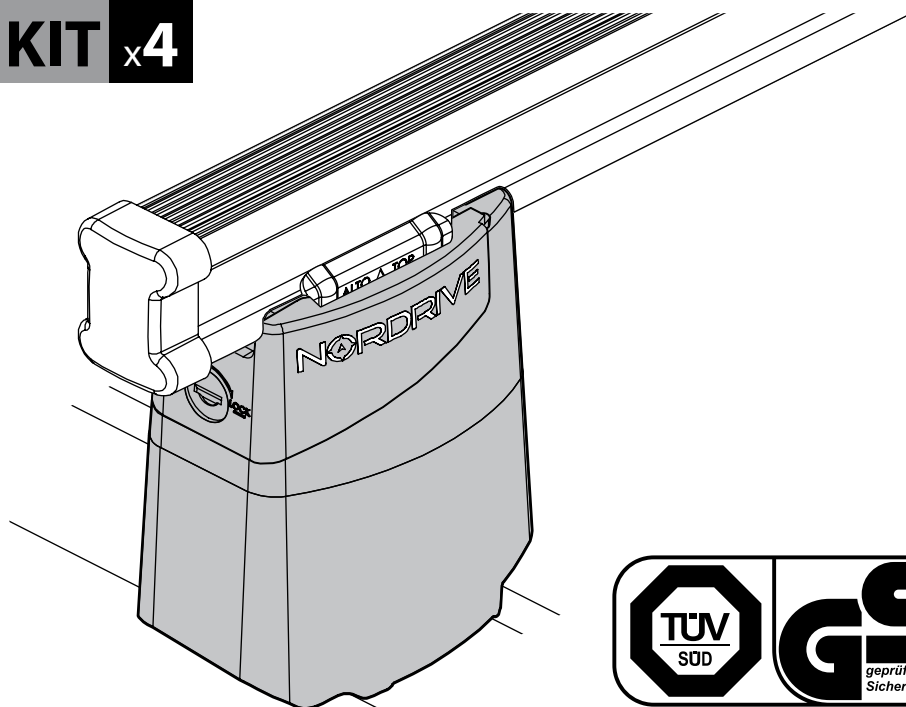

Art. **N30202**

CITROËN BERLINGO

2000 04/08→05/18

PEUGEOT PARTNER

2000 04/08→08/18

PEUGEOT PARTNER TEPEE (no railing)

2000 05/08→08/18

✓ L1 = 4380mm

✓ L2 = 4628mm

✓ SENZA VOLETTO
WITHOUT ROOF
WINDOW
OHNE DACHLUKE

✓ CON VOLETTO
WITH ROOF WINDOW
MIT DACHLUKE

- ⓘ ISTRUZIONI DI MONTAGGIO
- Ⓒ FITTING INSTRUCTIONS
- Ⓓ MONTAGEANLEITUNG
- Ⓕ INSTRUCTIONS DE MONTAGE
- Ⓖ ISTRUCCIONES DE MONTAJE
- Ⓗ INSTRUÇÕES DE MONTAGEM
- Ⓝ MONTAGE-INSTRUCTIES
- Ⓢ MONTERINGSANVISNING
- Ⓕ ASENNUSOHJE
- Ⓔ PAIGALDUSJUHEND
- Ⓕ STIPRINĀŠANAS INSTRUKCIJA
- Ⓕ PRITVIRTINIMO INSTRUKCIJOS
- Ⓕ INSTRUKCJA MONTAŻU
- Ⓕ Инструкции по установке
- Ⓕ NÁVOD NA MONTÁŽ
- Ⓕ NÁVOD NA MONTÁŽ
- Ⓕ NAVODILA ZA PRITRJEVANJE
- Ⓕ UPUTA ZA SASTAVLJANJE
- Ⓕ A FELSZERELÉS MÓDJA
- Ⓕ Οδηγίες συναρμολόγησης
- Ⓕ MONTAJ TALIMATLARIL
- Ⓕ ИНСТРУКЦИИ ЗА МОНТАЖ
- Ⓕ UPUTSTVA ZA MONTAŽU

KIT x4