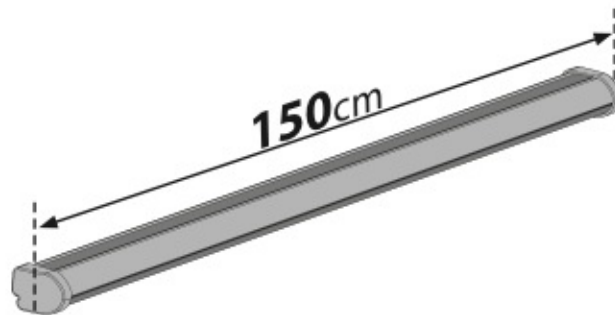

(F) POUR

(D) FÜR

Kargo series

Acciaio / Steel

Art. **N10010** x2

- (I) ISTRUZIONI DI MONTAGGIO
- (GB) FITTING INSTRUCTIONS
- (D) MONTAGEANLEITUNG
- (F) INSTRUCTIONS DE MONTAGE
- (E) INSTRUCCIONES DE MONTAJE
- (P) INSTRUÇÕES DE MONTAGEM
- (NL) MONTAGE-INSTRUCTIES
- (S) MONTERINGSANVISNING
- (FIN) ASENNUSOHJE
- (EST) PAIGALDUSJUHEND
- (LAT) STIPRINĀŠANAS INSTRUKCIJA
- (LT) PRITVIRTINIMO INSTRUKCIJOS
- (PL) INSTRUKCJA MONTAŻU
- (RUS) Инструкции по установке
- (CZ) NÁVOD NA MONTÁŽ
- (SK) NÁVOD NA MONTÁŽ
- (SLO) NAVODILA ZA PRITRJEVANJE
- (HR) UPUTA ZA SASTAVLJANJE
- (H) A FELSZERELÉS MÓDJA
- (GR) Οδηγία συναρμολόγησης
- (TR) MONTAJ TALIMATLARI
- (BG) ИНСТРУКЦИИ ЗА МОНТАЖ
- (SRB) UPUTSTVA ZA MONTAŽU