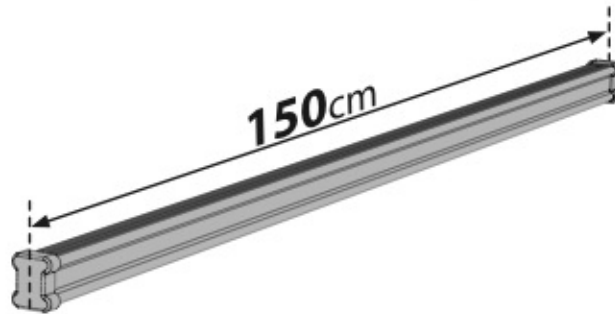

(F) POUR

(D) FÜR

Kargo series

Acciaio / Steel

Art. **N10010** x2

- (I) ISTRUZIONI DI MONTAGGIO
- (GB) FITTING INSTRUCTIONS
- (D) MONTAGEANLEITUNG
- (F) INSTRUCTIONS DE MONTAGE
- (E) INSTRUCCIONES DE MONTAJE
- (P) INSTRUÇÕES DE MONTAGEM
- (NL) MONTAGE-INSTRUCTIES
- (S) MONTERINGSANVISNING
- (FIN) ASENNUSOHJE
- (EST) PAIGALDUSJUHEND
- (LAT) STIPRINĀŠANAS INSTRUKCIJA
- (LT) PRITVIRTINIMO INSTRUKCIJOS
- (PL) INSTRUKCJA MONTAŻU
- (RUS) Инструкции по установке
- (CZ) NÁVOD NA MONTÁŽ
- (SK) NÁVOD NA MONTÁŽ
- (SLO) NAVODILA ZA PRITRJEVANJE
- (HR) UPUTA ZA SASTAVLJANJE
- (H) A FELSZERELÉS MÓDJA
- (GR) Οδηγία συναρμολόγησης
- (TR) MONTAJ TALIMATLARI
- (BG) ИНСТРУКЦИИ ЗА МОНТАЖ
- (SRB) UPUTSTVA ZA MONTAŽU