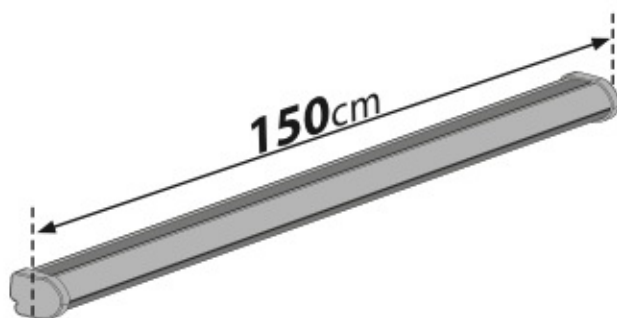

Acciaio / Steel

Art. **N10010** x3

**Kargo-Plus series**

Alluminio / Aluminium

Art. **N10040** x3

- (I) ISTRUZIONI DI MONTAGGIO
- (GB) FITTING INSTRUCTIONS
- (D) MONTAGEANLEITUNG
- (F) INSTRUCTIONS DE MONTAGE
- (E) INSTRUCCIONES DE MONTAJE
- (P) INSTRUÇÕES DE MONTAGEM
- (NL) MONTAGE-INSTRUCTIES
- (S) MONTERINGSANVISNING
- (FIN) ASENNUSOHJE
- (EST) PAIGALDUSJUHEND
- (LAT) STIPRINĀŠANAS INSTRUKCIJA
- (LT) PRITVIRTINIMO INSTRUKCIJOS
- (PL) INSTRUKCJA MONTAŻU
- (RUS) Инструкции по установке
- (CZ) NÁVOD NA MONTÁŽ
- (SK) NÁVOD NA MONTÁŽ
- (SLO) NAVODILA ZA PRITRJEVANJE
- (HR) UPUTA ZA SASTAVLJANJE
- (H) A FELSZERELÉS MÓDJA
- (GR) Οδηγία συναρμολόγησης
- (TR) MONTAJ TALIMATLARI
- (BG) ИНСТРУКЦИИ ЗА МОНТАЖ
- (SRB) UPUTSTVA ZA MONTAŽU