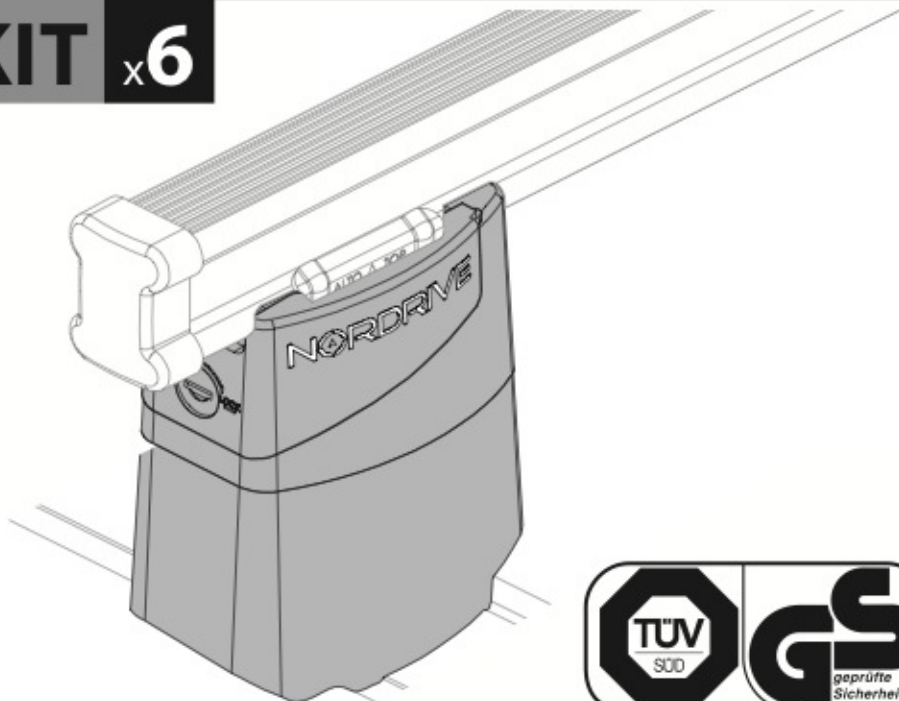

Art. **N30203**

CITROËN BERLINGO

2008 →

PEUGEOT PARTNER

2008 →

KIT x6

(I) PER (GB) FOR (F) POUR (D) FÜR