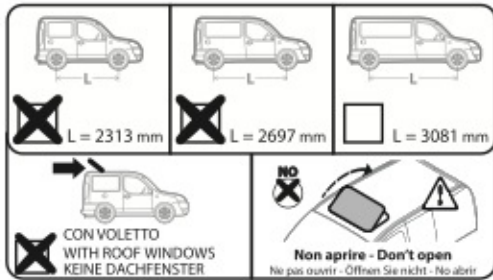

Art. **N30222**

MERCEDES

10/2012 →

CITAN COMPACT (L = 2313mm)
CITAN LONG (L = 2697mm)

RENAULT

02/2008 →

KANGOO COMPACT (L = 2313mm)
KANGOO (L = 2697mm)

KIT x4