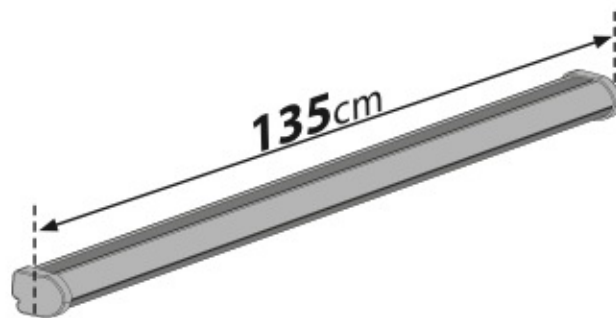

Art. **N30222**

MERCEDES

10/2012 →

CITAN COMPACT (L = 2313mm)
CITAN LONG (L = 2697mm)

RENAULT

02/2008 →

KANGOO COMPACT (L = 2313mm)
KANGOO (L = 2697mm)

KIT x4

(I) PER (GB) FOR (F) POUR (D) FÜR

Kargo series

Acciaio / Steel

Art. **N10005** x2

- (I) ISTRUZIONI DI MONTAGGIO
- (GB) FITTING INSTRUCTIONS
- (D) MONTAGEANLEITUNG
- (F) INSTRUCTIONS DE MONTAGE
- (E) ISTRUCCIONES DE MONTAJE
- (P) INSTRUÇÕES DE MONTAGEM
- (NL) MONTAGE-INSTRUCTIES
- (S) MONTERINGSANVISNING
- (FIN) ASENNUSOHJE
- (EST) PAIGALDUSJUHEND
- (LAT) STIPRINĀŠANAS INSTRUKCIJA
- (LT) PRITVIRTINIMO INSTRUKCIJOS
- (PL) INSTRUKCJA MONTAŻU
- (RUS) Инструкции по установке
- (CZ) NÁVOD NA MONTÁŽ
- (SK) NÁVOD NA MONTÁŽ
- (SLO) NAVODILA ZA PRITRJEVANJE
- (HR) UPUTA ZA SASTAVLJANJE
- (H) A FELSZERELÉS MÓDJA
- (GR) Οδηγία συναρμολόγησης
- (TR) MONTAJ TALIMATLARL
- (BG) ИНСТРУКЦИИ ЗА МОНТАЖ
- (SRB) UPUTSTVA ZA MONTAŽU