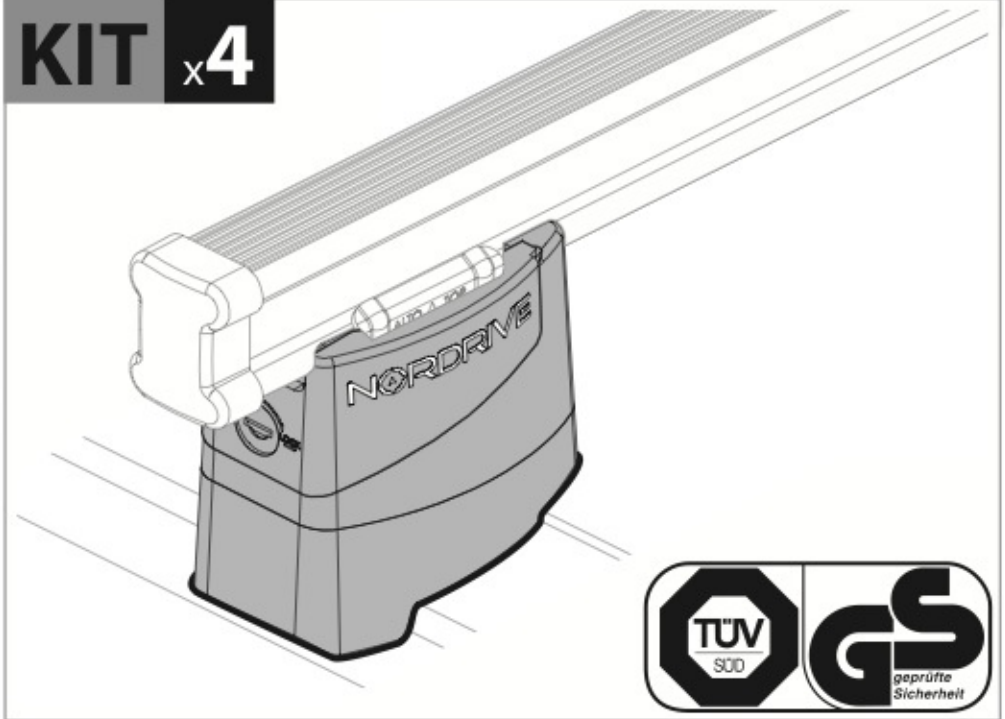

Art. **N30222**

MERCEDES

10/2012 →

CITAN COMPACT (L = 2313mm)
CITAN LONG (L = 2697mm)

RENAULT

02/2008 →

KANGOO COMPACT (L = 2313mm)
KANGOO (L = 2697mm)

KIT x4