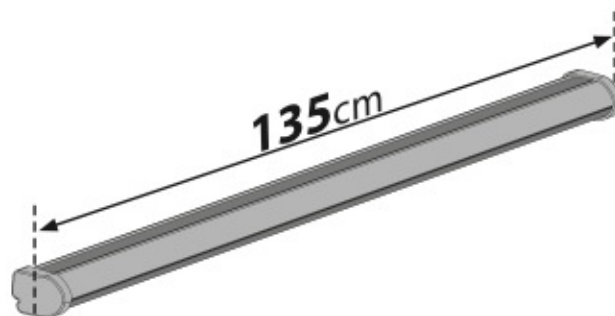

**Kargo** series

Acciaio / Steel

Art. **N10005** x2

- (I) ISTRUZIONI DI MONTAGGIO
- (GB) FITTING INSTRUCTIONS
- (D) MONTAGEANLEITUNG
- (F) INSTRUCTIONS DE MONTAGE
- (E) INSTRUCCIONES DE MONTAJE
- (P) INSTRUÇÕES DE MONTAGEM
- (NL) MONTAGE-INSTRUCTIES
- (S) MONTERINGSANVISNING
- (FIN) ASENNUSOHJE
- (EST) PAIGALDUSJUHEND
- (LAT) STIPRINĀŠANAS INSTRUKCIJA
- (LT) PRITVIRTINIMO INSTRUKCIJOS
- (PL) INSTRUKCJA MONTAŻU
- (RUS) Инструкции по установке
- (CZ) NÁVOD NA MONTÁŽ
- (SK) NÁVOD NA MONTÁŽ
- (SLO) NAVODILA ZA PRITRJEVANJE
- (HR) UPUTA ZA SASTAVLJANJE
- (H) A FELSZERELÉS MÓDJA
- (GR) Οδηγίες συναρμολόγησης
- (TR) MONTAJ TALIMATLARI
- (BG) ИНСТРУКЦИИ ЗА МОНТАЖ
- (SRB) UPUTSTVA ZA MONTAŽU