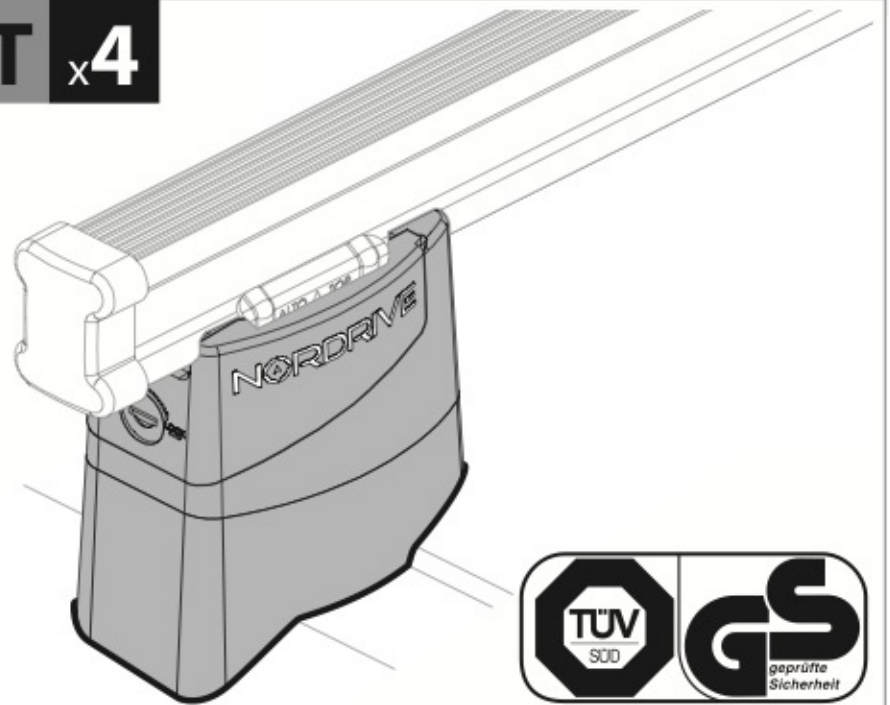

Art. **N30242**

KIT x4

OPEL COMBO

2001 → 2012

(I) PER

(GB) FOR

(F) POUR

(D) FÜR