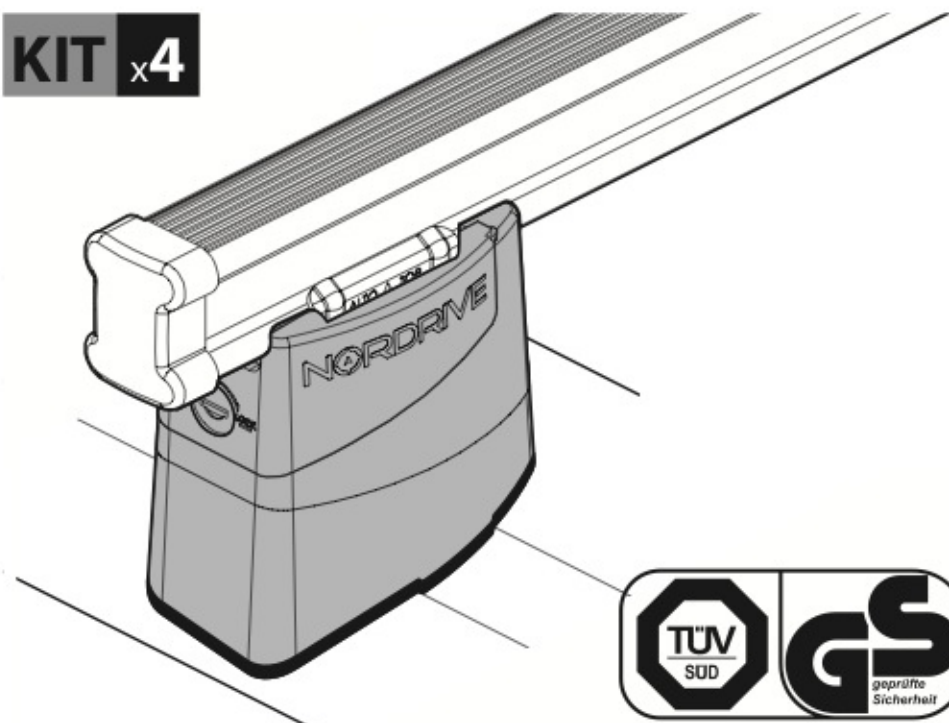

Art. **N30252**

**DACIA LOGAN  
FURGOVAN**

02/07→09/13

**KIT x4**

- (I) ISTRUZIONI DI MONTAGGIO
- (GB) FITTING INSTRUCTIONS
- (D) MONTAGEANLEITUNG
- (F) INSTRUCTIONS DE MONTAGE
- (E) ISTRUCCIONES DE MONTAJE
- (P) INSTRUÇÕES DE MONTAGEM
- (NL) MONTAGE-INSTRUCTIES
- (S) MONTERINGSANVISNING
- (FIN) ASENNUSOHJE
- (EST) PAIGALDUSJUHEND
- (LAT) STIPRINĀŠANAS INSTRUKCIJA
- (LT) PRITVIRTINIMO INSTRUKCIJOS
- (PL) INSTRUKCJA MONTAŻU
- (RUS) Инструкции по установке
- (CZ) NÁVOD NA MONTÁŽ
- (SK) NÁVOD NA MONTÁŽ
- (SLO) NAVODILA ZA PRITRJEVANJE
- (HR) UPUTA ZA SASTAVLJANJE
- (H) A FELSZERELÉS MÓDJA
- (GR) Οδηγία συναρμολόγησης
- (TR) MONTAJ TALIMATLARL
- (BG) ИНСТРУКЦИИ ЗА МОНТАЖ
- (SRB) UPUTSTVA ZA MONTAŽU