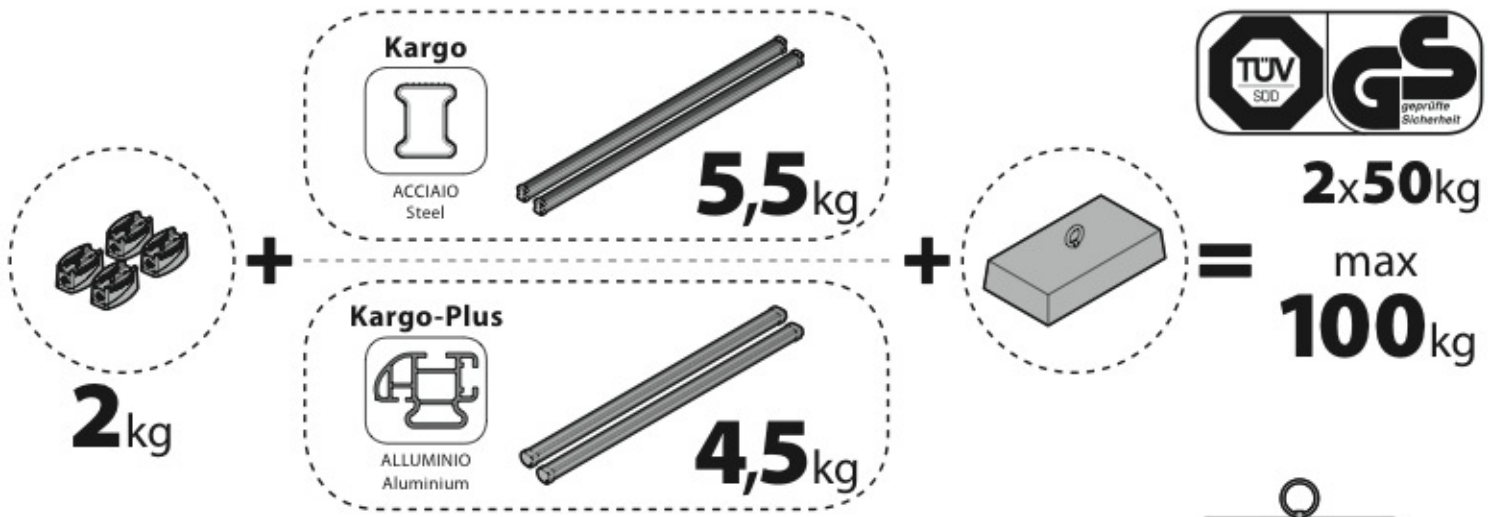

- (I) ADATTO PER
- (GB) SUITABLE FOR
- (F) INDIQUÉ POUR
- (D) GEEIGNET FÜR
- (E) ADECUADA PARA

**NORDRIVE  
KARGO SERIES**

**Kargo**

ACCIAIO  
Steel

- (I) BARRE KARGO
- (GB) KARGO BARS
- (F) BARRES KARGO
- (D) DACH-LASTENTRÄGER KARGO
- (E) BARRES KARGO

Art. **N10000** x2

**Kargo-Plus**

ALLUMINIO  
Aluminium

- (I) BARRE KARGO-PLUS
- (GB) KARGO-PLUS BARS
- (F) BARRES KARGO-PLUS
- (D) DACH-LASTENTRÄGER KARGO-PLUS
- (E) BARRES KARGO-PLUS

Art. **N10030** x2

**NORDRIVE®**  
TRANSPORT SOLUTIONS

**NORDRIVE**<sup>®</sup>  
TRANSPORT SOLUTIONS

Art. **N30252**

(I) ISTRUZIONI DI MONTAGGIO  
 (GB) FITTING INSTRUCTIONS  
 (D) MONTAGEANLEITUNG  
 (F) INSTRUCTIONS DE MONTAGE  
 (E) INSTRUCCIONES DE MONTAJE  
 (P) INSTRUÇÕES DE MONTAGEM  
 (NL) MONTAGE-INSTRUCTIES  
 (S) MONTERINGSANVISNING