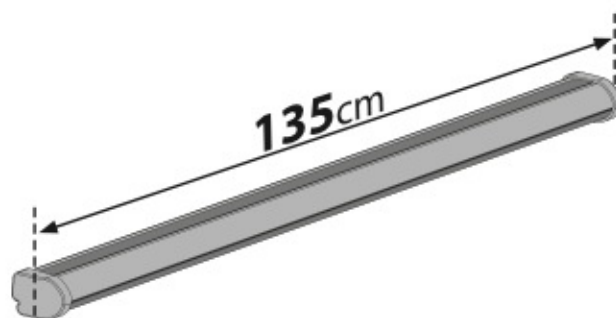

Kargo-Plus series

Alluminio / Aluminium

Art. **N10035** x3

- (I) ISTRUZIONI DI MONTAGGIO
- (GB) FITTING INSTRUCTIONS
- (D) MONTAGEANLEITUNG
- (F) INSTRUCTIONS DE MONTAGE
- (E) INSTRUCCIONES DE MONTAJE
- (P) INSTRUÇÕES DE MONTAGEM
- (NL) MONTAGE-INSTRUCTIES
- (S) MONTERINGSANVISNING
- (FIN) ASENNUSOHJE
- (EST) PAIGALDUSJUHEND
- (LAT) STIPRINĀŠANAS INSTRUKCIJA
- (LT) PRITVIRTINIMO INSTRUKCIJOS
- (PL) INSTRUKCJA MONTAŻU
- (RUS) Инструкции по установке
- (CZ) NÁVOD NA MONTÁŽ
- (SK) NÁVOD NA MONTÁŽ
- (SLO) NAVODILA ZA PRITRJEVANJE
- (HR) UPUTA ZA SASTAVLJANJE
- (H) A FELSZERELÉS MÓDJA
- (GR) Οδηγία συναρμολόγησης
- (TR) MONTAJ TALIMATLARI
- (BG) ИНСТРУКЦИИ ЗА МОНТАЖ
- (SRB) UPUTSTVA ZA MONTAŽU

NORDRIVE®
TRANSPORT SOLUTIONS