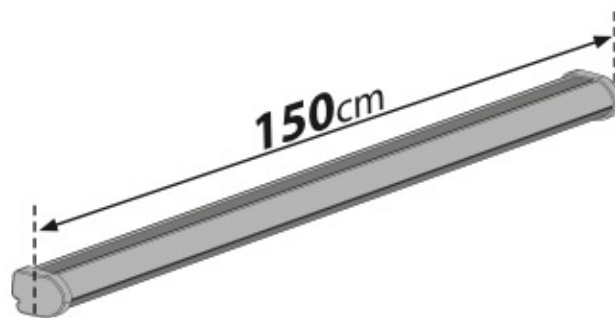

(F) POUR

(D) FÜR

Kargo series

Acciaio / Steel

Art. **N10010** x2

- (I) ISTRUZIONI DI MONTAGGIO
- (GB) FITTING INSTRUCTIONS
- (D) MONTAGEANLEITUNG
- (F) INSTRUCTIONS DE MONTAGE
- (E) INSTRUCCIONES DE MONTAJE
- (P) INSTRUÇÕES DE MONTAGEM
- (NL) MONTAGE-INSTRUCTIES
- (S) MONTERINGSANVISNING
- (FIN) ASENNUSOHJE
- (EST) PAIGALDUSJUHEND
- (LAT) STIPRINĀŠANAS INSTRUKCIJA
- (LT) PRITVIRTINIMO INSTRUKCIJOS
- (PL) INSTRUKCJA MONTAŻU
- (RUS) Инструкции по установке
- (CZ) NÁVOD NA MONTÁŽ
- (SK) NÁVOD NA MONTÁŽ
- (SLO) NAVODILA ZA PRITRJEVANJE
- (HR) UPUTA ZA SASTAVLJANJE
- (H) A FELSZERELÉS MÓDJA
- (GR) Οδηγία συναρμολόγησης
- (TR) MONTAJ TALIMATLARI
- (BG) ИНСТРУКЦИИ ЗА МОНТАЖ
- (SRB) UPUTSTVA ZA MONTAŽU