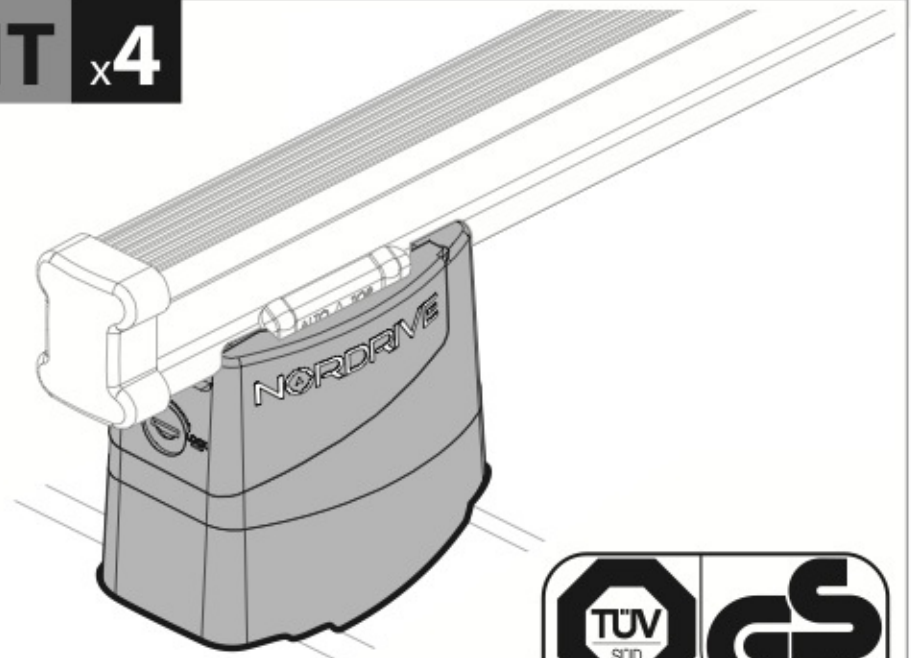

Art. **N30272**

KIT x4

FIAT DOBLÓ

2010→

FIAT DOBLÓ MAXI

2010→

(I) PER

(GB) FOR

(F) POUR

(D) FÜR