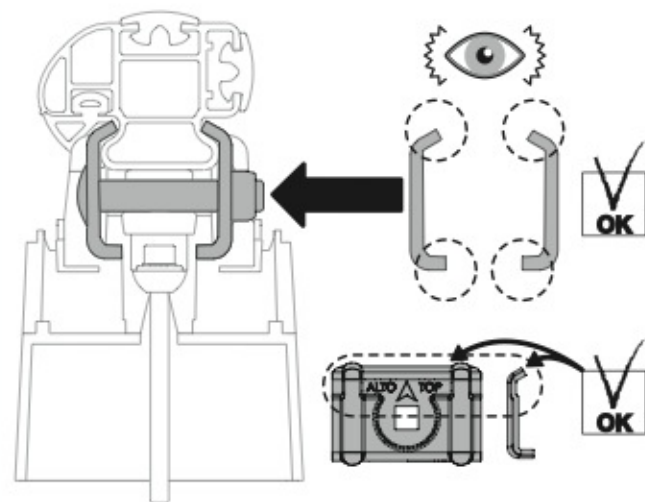

B Kargo-Plus

ALLUMINIO
Aluminium

MONTAGGIO DIRETTO
SUI KIT PIEDI SPECIFICI
DIRECTLY ON FOOT KITS
BEFESTIGUNGSFÜSSE

B