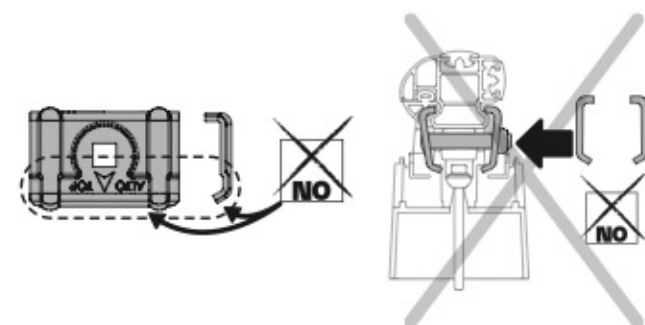

B Kargo-Plus

ALLUMINIO
Aluminium

MONTAGGIO DIRETTO
SUI KIT PIEDI SPECIFICI
DIRECTLY ON FOOT KITS
BEFESTIGUNGSFÜSSE

B