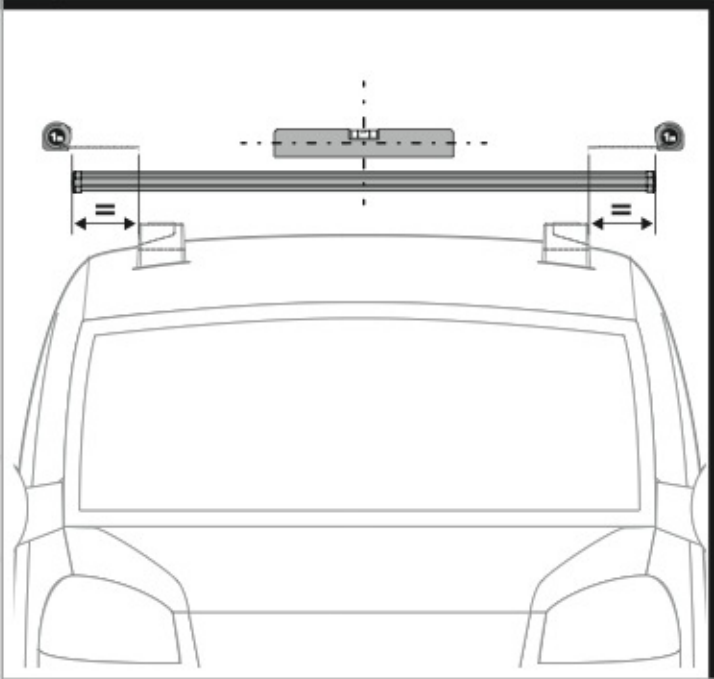

4

A **Kargo**
 ACCIAIO
Steel