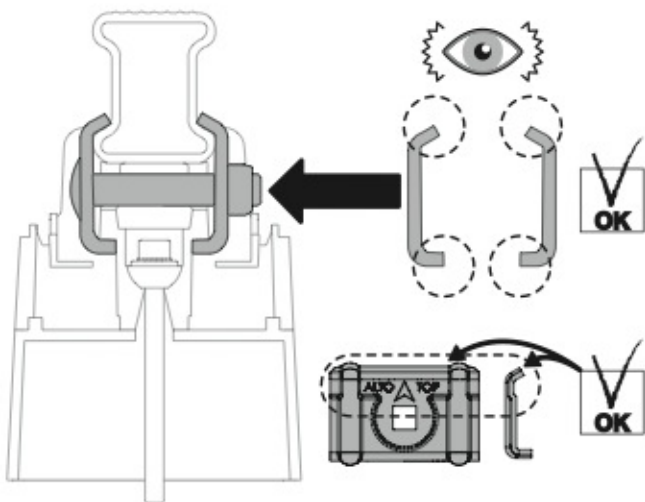

B Kargo-Plus

ALLUMINIO
Aluminium

MONTAGGIO DIRETTO
SUI KIT PIEDI SPECIFICI
DIRECTLY ON FOOT KITS
BEFESTIGUNGSFÜSSE

B