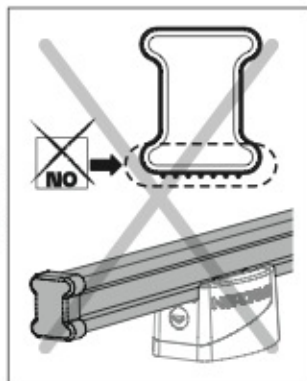

ATTENZIONE WARNING

A Kargo

ACCIAIO
Steel

MONTAGGIO DIRETTO
SUI KIT PIEDI SPECIFICI
DIRECTLY ON FOOT KITS
BEFESTIGUNGSFÜSSE

A

B Kargo-Plus

ALLUMINIO
Aluminium

MONTAGGIO DIRETTO
SUI KIT PIEDI SPECIFICI
DIRECTLY ON FOOT KITS
BEFESTIGUNGSFÜSSE