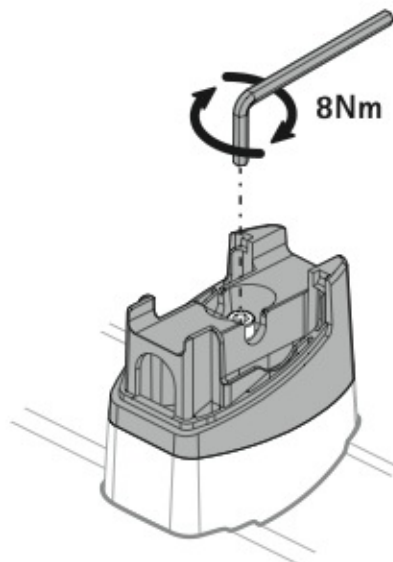

ATTENZIONE WARNING

A Kargo

ACCIAIO
Steel

MONTAGGIO DIRETTO
SUI KIT PIEDI SPECIFICI
DIRECTLY ON FOOT KITS
BEFESTIGUNGSFÜSSE

A

B Kargo-Plus

ALLUMINIO
Aluminium

MONTAGGIO DIRETTO
SUI KIT PIEDI SPECIFICI
DIRECTLY ON FOOT KITS
BEFESTIGUNGSFÜSSE