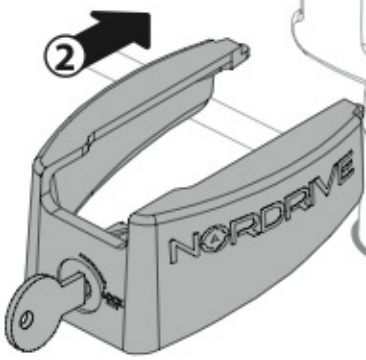

ATTENZIONE WARNING

A Kargo

ACCIAIO
Steel

MONTAGGIO DIRETTO
SUI KIT PIEDI SPECIFICI
DIRECTLY ON FOOT KITS
BEFESTIGUNGSFÜSSE

A

B Kargo-Plus

ALLUMINIO
Aluminium

MONTAGGIO DIRETTO
SUI KIT PIEDI SPECIFICI
DIRECTLY ON FOOT KITS
BEFESTIGUNGSFÜSSE

B

4

A  **Kargo**
 ACCIAIO
Steel

B  **Kargo-Plus**
 ALLUMINIO
Aluminium

5

6

10Nm

7

Kargo series

Acciaio / Steel

KARGO ROLLER

N11000	K-0	L = 64 cm
N11003	K-7	L = 96 cm

LOAD STOPS

N11001 K-1

LOAD STOPS

N11002 K-2