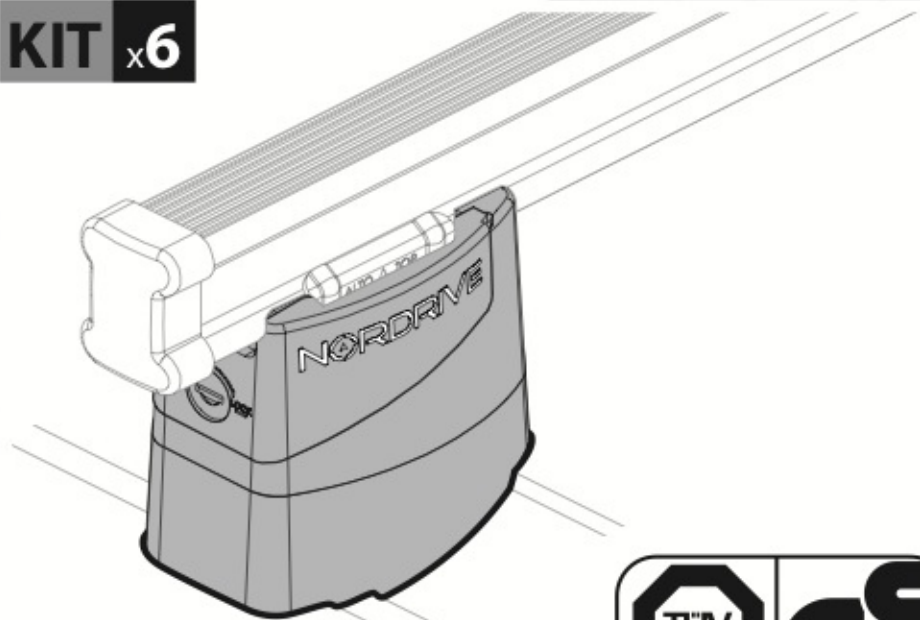

- ☐ ADATTO PER
- ☐ SUITABLE FOR
- ☐ INDIQUÉ POUR
- ☐ GEEIGNET FÜR
- ☐ ADECUADA PARA

**NORDRIVE
KARGO SERIES**