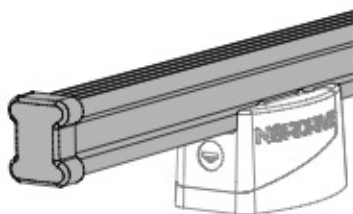

ATTENZIONE WARNING

A Kargo

ACCIAIO
Steel

MONTAGGIO DIRETTO
SUI KIT PIEDI SPECIFICI
DIRECTLY ON FOOT KITS
BEFESTIGUNGSFÜSSE

A

B Kargo-Plus

ALLUMINIO
Aluminium

MONTAGGIO DIRETTO
SUI KIT PIEDI SPECIFICI
DIRECTLY ON FOOT KITS
BEFESTIGUNGSFÜSSE