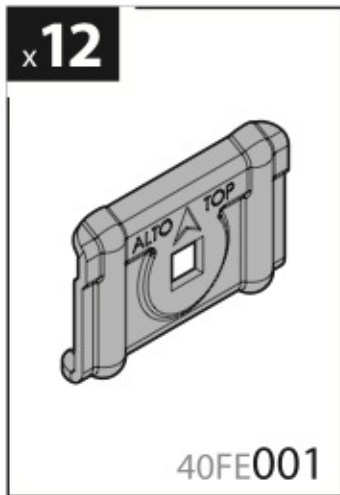

Art. **N10040** x3

NORDRIVE[®]
TRANSPORT SOLUTIONS

NORDRIVE[®]

TRANSPORT SOLUTIONS

Art. **N30293**

(I) ISTRUZIONI DI MONTAGGIO
 (GB) FITTING INSTRUCTIONS
 (D) MONTAGEANLEITUNG
 (F) INSTRUCTIONS DE MONTAGE
 (E) ISTRUCCIONES DE MONTAJE
 (P) INSTRUÇÕES DE MONTAGEM
 (NL) MONTAGE-INSTRUCTIES
 (S) MONTERINGSANVISNING