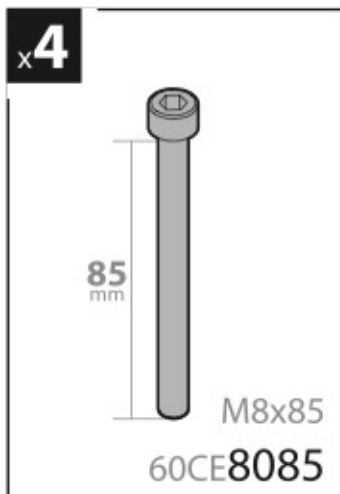

Art. **N10040** x3

NORDRIVE[®]
TRANSPORT SOLUTIONS

NORDRIVE[®]

TRANSPORT SOLUTIONS

Art. **N30293**

(I) ISTRUZIONI DI MONTAGGIO
 (GB) FITTING INSTRUCTIONS
 (D) MONTAGEANLEITUNG
 (F) INSTRUCTIONS DE MONTAGE
 (E) ISTRUCCIONES DE MONTAJE
 (P) INSTRUÇÕES DE MONTAGEM
 (NL) MONTAGE-INSTRUCTIES
 (S) MONTERINGSANVISNING