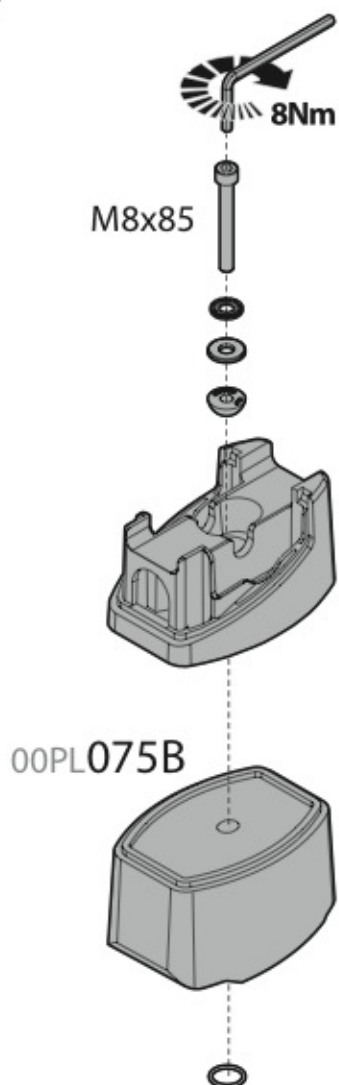

(I) ISTRUZIONI DI MONTAGGIO
(GB) FITTING INSTRUCTIONS
(D) MONTAGEANLEITUNG
(F) INSTRUCTIONS DE MONTAGE
(E) ISTRUCCIONES DE MONTAJE
(P) INSTRUÇÕES DE MONTAGEM
(NL) MONTAGE-INSTRUCTIES
(S) MONTERINGSANVISNING

(FIN) ASENNUSOHJE
(EST) PAIGALDUSJUHEND
(LAT) STIPRINĀŠANAS INSTRUKCIJA
(LT) PRITVIRTINIMO INSTRUKCIJOS
(PL) INSTRUKCJA MONTAŻU
(RUS) Инструкции по установке
(CZ) NÁVOD NA MONTÁŽ
(SK) NÁVOD NA MONTÁŽ

(SLO) NAVODILA ZA PRITRJEVANJE
(HR) UPUTA ZA SASTAVLJANJE
(H) A FELSZERELÉS MÓDJA
(GR) Οδηγία συναρμολόγηση
(TR) MONTAJ TALIMATLARI
(BG) ИНСТРУКЦИИ ЗА МОНТАЖ
(SRB) UPUTSTVA ZA MONTAŽU

1

2

A

2

B