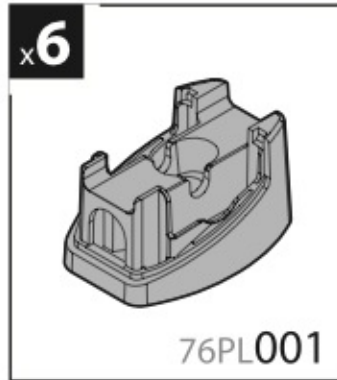

Art. **N10040** x3

NORDRIVE[®]
TRANSPORT SOLUTIONS

NORDRIVE[®]

TRANSPORT SOLUTIONS

Art. **N30293**

(I) ISTRUZIONI DI MONTAGGIO
 (GB) FITTING INSTRUCTIONS
 (D) MONTAGEANLEITUNG
 (F) INSTRUCTIONS DE MONTAGE
 (E) ISTRUCCIONES DE MONTAJE
 (P) INSTRUÇÕES DE MONTAGEM
 (NL) MONTAGE-INSTRUCTIES
 (S) MONTERINGSANVISNING