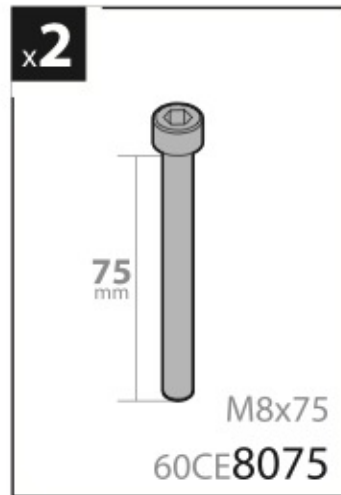

Art. **N10040** x3

NORDRIVE[®]
TRANSPORT SOLUTIONS

NORDRIVE[®]

TRANSPORT SOLUTIONS

Art. **N30293**

(I) ISTRUZIONI DI MONTAGGIO
 (GB) FITTING INSTRUCTIONS
 (D) MONTAGEANLEITUNG
 (F) INSTRUCTIONS DE MONTAGE
 (E) ISTRUCCIONES DE MONTAJE
 (P) INSTRUÇÕES DE MONTAGEM
 (NL) MONTAGE-INSTRUCTIES
 (S) MONTERINGSANVISNING