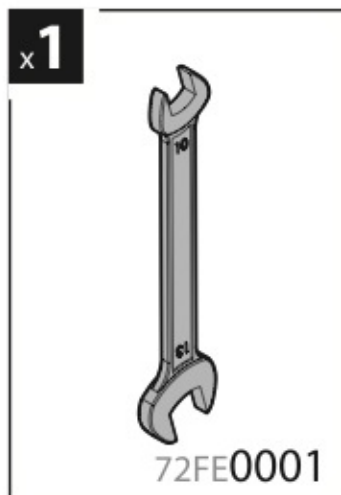

Art. **N10040** x3

NORDRIVE[®]
TRANSPORT SOLUTIONS

NORDRIVE[®]

TRANSPORT SOLUTIONS

Art. **N30293**

(I) ISTRUZIONI DI MONTAGGIO
 (GB) FITTING INSTRUCTIONS
 (D) MONTAGEANLEITUNG
 (F) INSTRUCTIONS DE MONTAGE
 (E) ISTRUCCIONES DE MONTAJE
 (P) INSTRUÇÕES DE MONTAGEM
 (NL) MONTAGE-INSTRUCTIES
 (S) MONTERINGSANVISNING