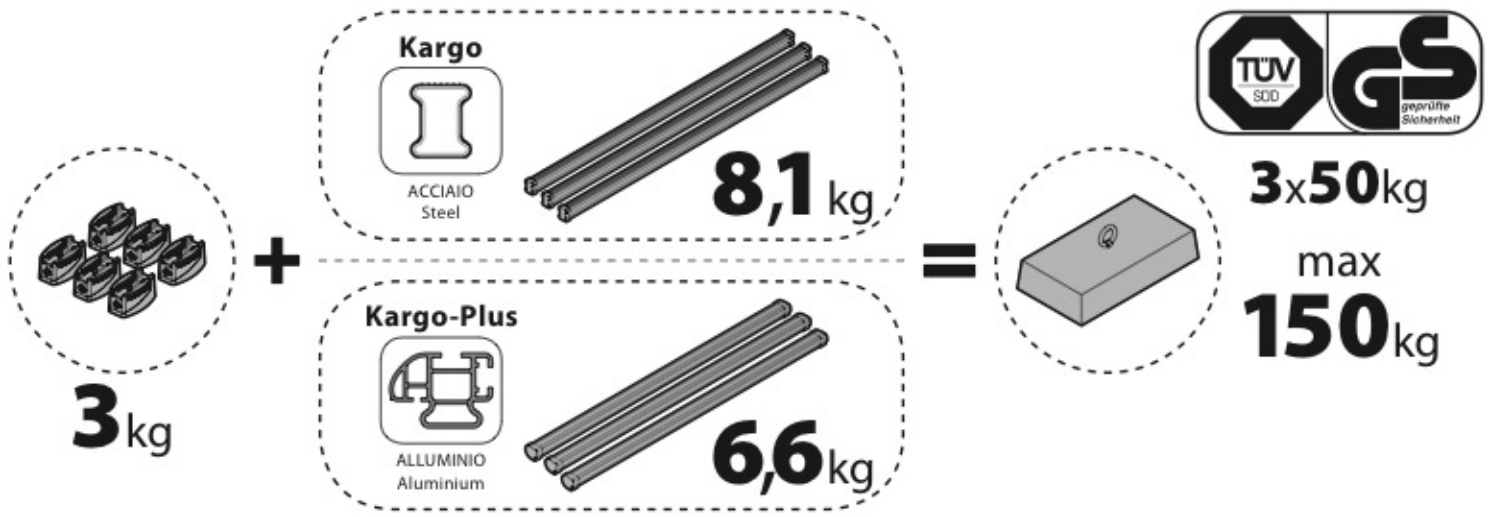

Art. **N10040** x3

NORDRIVE[®]
TRANSPORT SOLUTIONS

NORDRIVE[®]

TRANSPORT SOLUTIONS

Art. **N30293**

(I) ISTRUZIONI DI MONTAGGIO
 (GB) FITTING INSTRUCTIONS
 (D) MONTAGEANLEITUNG
 (F) INSTRUCTIONS DE MONTAGE
 (E) ISTRUCCIONES DE MONTAJE
 (P) INSTRUÇÕES DE MONTAGEM
 (NL) MONTAGE-INSTRUCTIES
 (S) MONTERINGSANVISNING