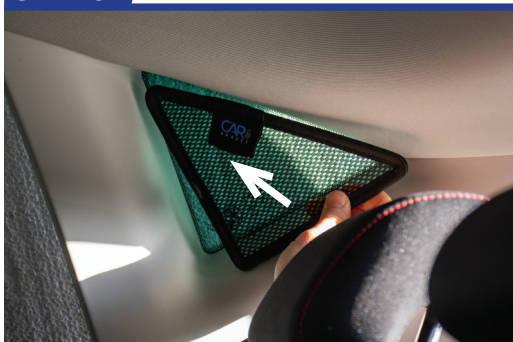

Port Shades

CL-M02 x 4

Port Shade Installation

STEP 1

STEP 2

STEP 3

STEP 4

STEP 5