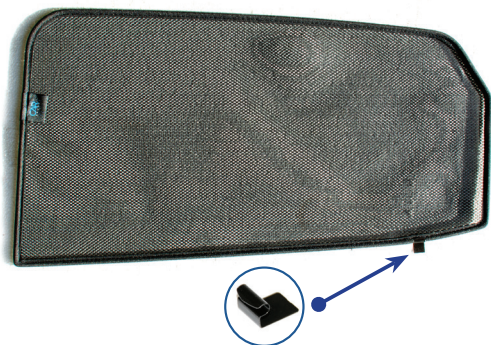

CL-M05 x 4

CL-M14 x 1

CL-M03 x 2

CL-T01 x 1

Installation

SEAT LEON 5DR
SEA-LEON-5-D

Components Needed

Side Shades

CL-M03 x 2

CL-M05 x 4

CL-T01 x 1

Side Shade Installation

STEP 1

STEP 2

STEP 3

STEP 4