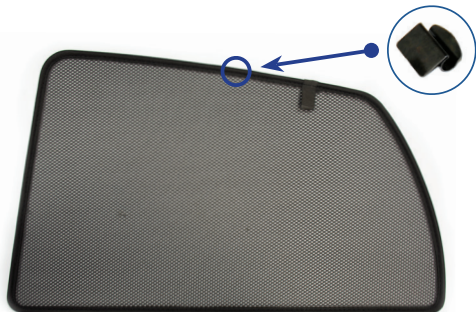

Installation Manual

SKODA CITIGO 3DR
SKO-CG-3-A

Shades

Side Shades

Tailgate Shades

Fixing Clips

CL-M02 x 4

CL-M14 x 1

Installation

SKODA CITIGO 3DR
SKO-CG-3-A

Components Needed

Side Shades

CL-M02 x 2

Side Shade Installation

STEP 1

STEP 2