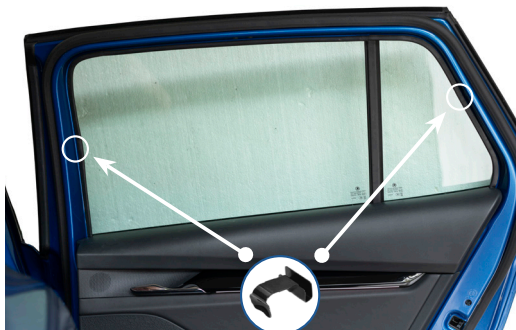

CL-M11 x 4

CL-T01 x 1

Side Shade Installation

STEP 1

STEP 2

STEP 3

STEP 4

STEP 5

STEP 6

Repeat steps 3 & 4 for the second M11 Clip

Installation

SKODA ENYAQ 5DR
SKO-ENYA-5-A

Side Shade Installation

STEP 7

STEP 8

STEP 9