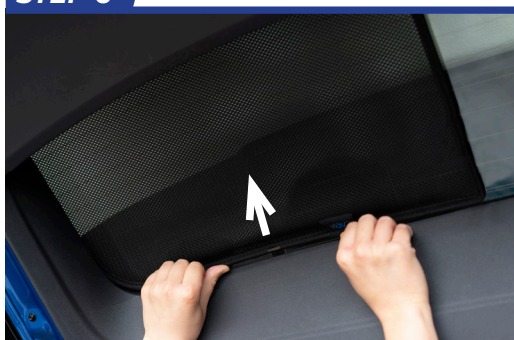

STEP 2

STEP 3

STEP 4

STEP 5

STEP 6

Installation

SKODA ENYAQ 5DR
SKO-ENYA-5-A

Tailgate Shade Installation