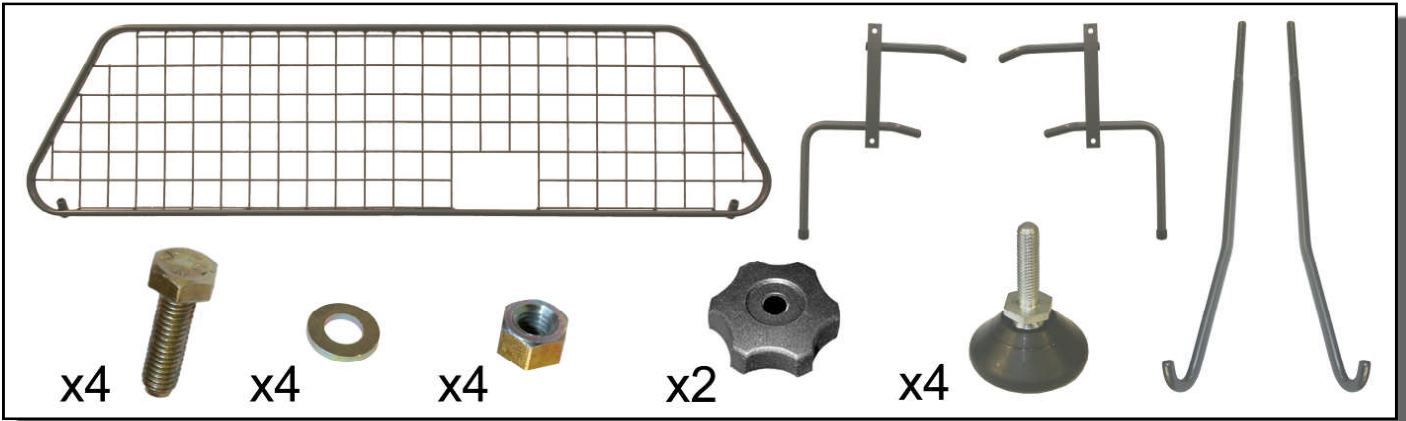

# TDG 1066

FITTING INSTRUCTION / INSTRUCTION DE MONTAGE / EINBAUANLEITUNG /  
ISTRUZIONI PER L'USO / INSTRUCCIONES DE MONTAJE / MONTAGEHANDLEIDUNG

## SUBARU FORESTER

DOG GUARD / GRILLE PROTECTRICE POUR CHIEN / HUNDEGITTER /  
RIPARO PER CANI / DEFENSA PARA PERROS / HONDEREK