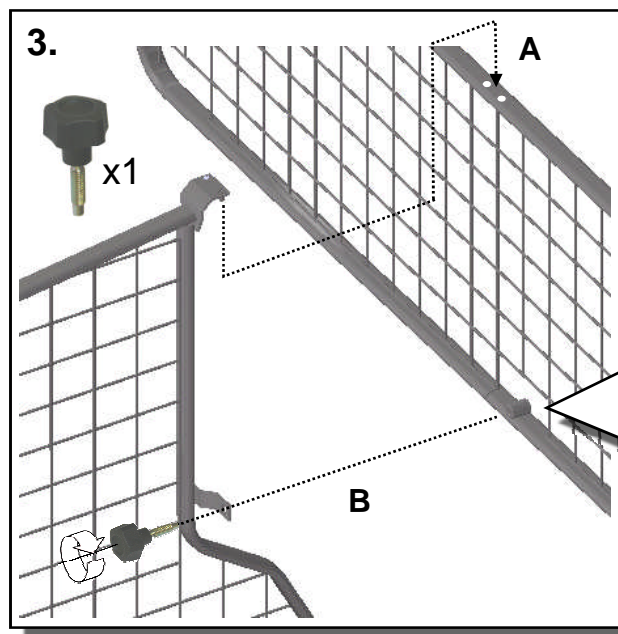

TDG 1099D

FITTING INSTRUCTION / INSTRUCTION DE MONTAGE / EINBAUANLEITUNG /
ISTRUZIONI PER L'USO / INSTRUCCIONES DE MONTAJE / MONTAGEHANDLEIDING

BMW 3 SERIES TOURING 05-

Luggage partition divider / Partition centrale de coffre à bagages / Abtrennung - Gepäckraumgitter /
Red de división del maletero / Divisorio centrale bagagliaio / De verdeler van de bagageverdeling