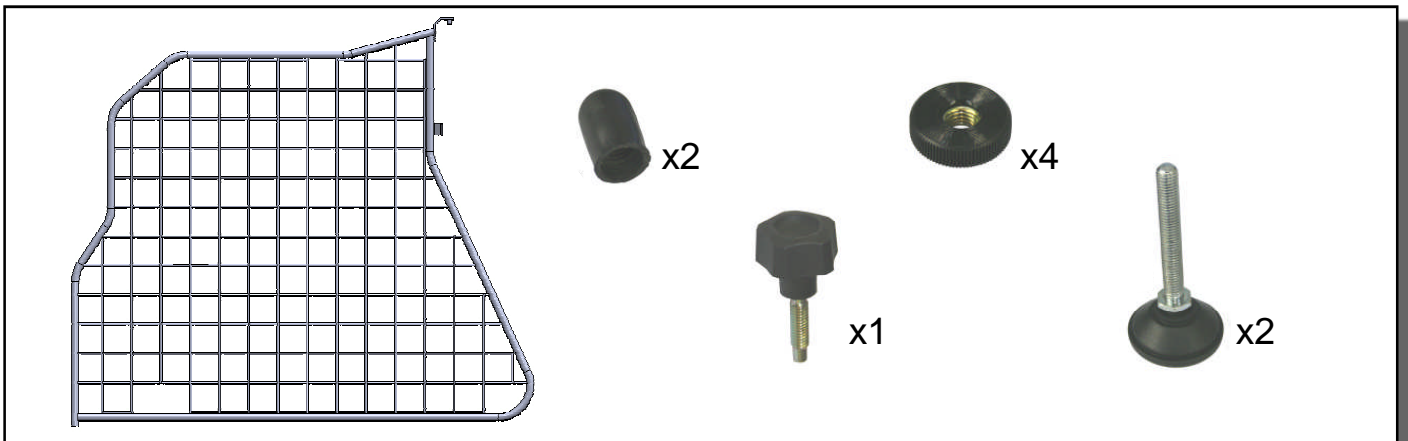

TDG 1099D

FITTING INSTRUCTION / INSTRUCTION DE MONTAGE / EINBAUANLEITUNG /
ISTRUZIONI PER L'USO / INSTRUCCIONES DE MONTAJE / MONTAGEHANDLEIDING

BMW 3 SERIES TOURING 05-

Luggage partition divider / Partition centrale de coffre à bagages / Abtrennung - Gepäckraumgitter /
Red de división del maletero / Divisorio centrale bagagliaio / De verdeler van de bagageverdeling