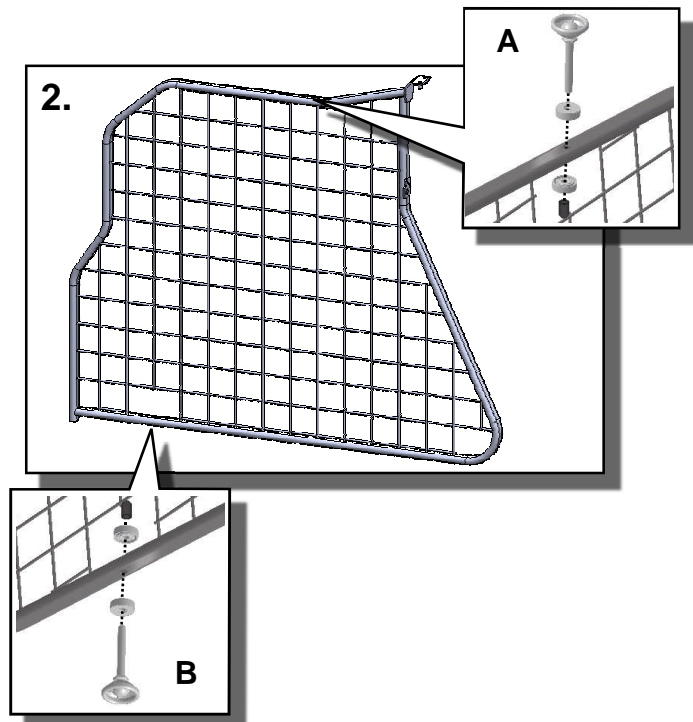

TDG 1099D

FITTING INSTRUCTION / INSTRUCTION DE MONTAGE / EINBAUANLEITUNG /
ISTRUZIONI PER L'USO / INSTRUCCIONES DE MONTAJE / MONTAGEHANDLEIDING

BMW 3 SERIES TOURING 05-

Luggage partition divider / Partition centrale de coffre à bagages / Abtrennung - Gepäckraumgitter /
Red de división del maletero / Divisorio centrale bagagliaio / De verdeler van de bagageverdeling