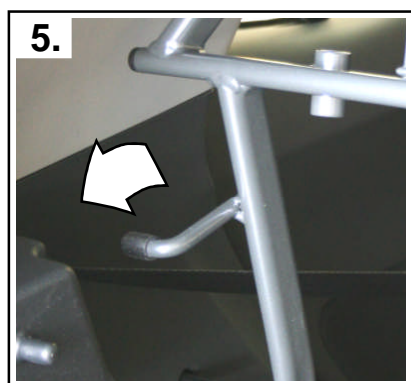

# TOYOTA AURIS 5 DOOR HATCHBACK

DOG GUARD / GRILLE PROTECTRICE POUR CHIEN / HUNDEGITTER /  
RIPARO PER CANI / DEFENSA PARA PERROS / HONDEREK

TDG1133

FITTING INSTRUCTION / INSTRUCTION DE MONTAGE / EINBAUANLEITUNG /  
ISTRUZIONI PER L'USO / INSTRUCCIONES DE MONTAJE / MONTAGEHANDLEIDING