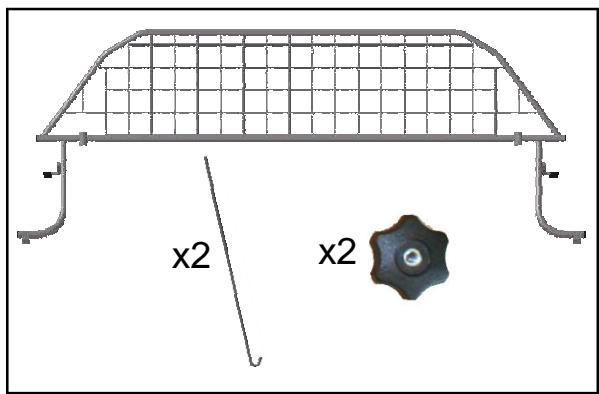

# TOYOTA AURIS 5 DOOR HATCHBACK

DOG GUARD / GRILLE PROTECTRICE POUR CHIEN / HUNDEGITTER /  
RIPARO PER CANI / DEFENSA PARA PERROS / HONDEREK

TDG1133

FITTING INSTRUCTION / INSTRUCTION DE MONTAGE / EINBAUANLEITUNG /  
ISTRUZIONI PER L'USO / INSTRUCCIONES DE MONTAJE / MONTAGEHANDLEIDING