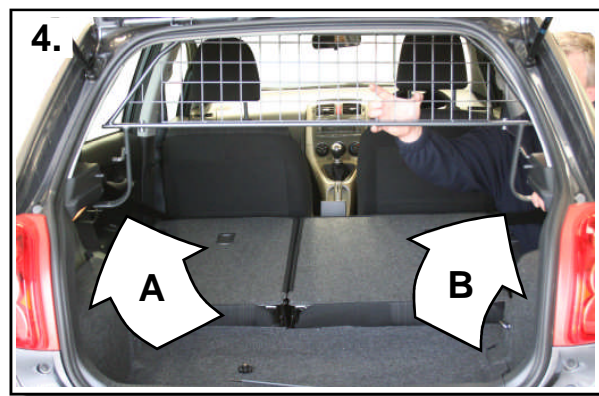

# TOYOTA AURIS 5 DOOR HATCHBACK

DOG GUARD / GRILLE PROTECTRICE POUR CHIEN / HUNDEGITTER /  
RIPARO PER CANI / DEFENSA PARA PERROS / HONDEREK

TDG1133

FITTING INSTRUCTION / INSTRUCTION DE MONTAGE / EINBAUANLEITUNG /  
ISTRUZIONI PER L'USO / INSTRUCCIONES DE MONTAJE / MONTAGEHANDLEIDING

# TOYOTA AURIS 5 DOOR HATCHBACK

DOG GUARD / GRILLE PROTECTRICE POUR CHIEN / HUNDEGITTER /  
RIPARO PER CANI / DEFENSA PARA PERROS / HONDEREK