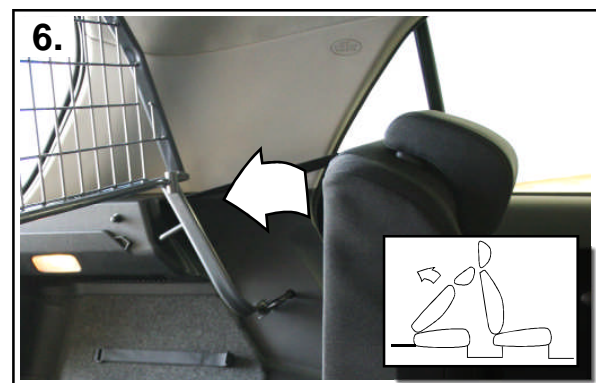

# TOYOTA AURIS 5 DOOR HATCHBACK

DOG GUARD / GRILLE PROTECTRICE POUR CHIEN / HUNDEGITTER /  
RIPARO PER CANI / DEFENSA PARA PERROS / HONDEREK

TDG1133

FITTING INSTRUCTION / INSTRUCTION DE MONTAGE / EINBAUANLEITUNG /  
ISTRUZIONI PER L'USO / INSTRUCCIONES DE MONTAJE / MONTAGEHANDLEIDING