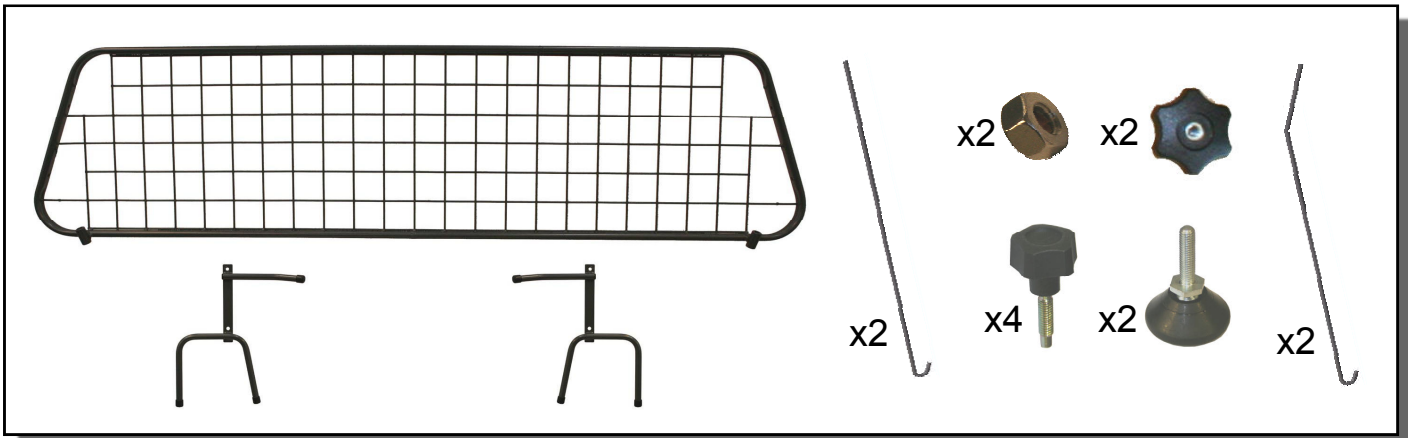

TDG 1141

FITTING INSTRUCTION / INSTRUCTION DE MONTAGE / EINBAUANLEITUNG /
ISTRUZIONI PER L'USO / INSTRUCCIONES DE MONTAJE / MONTAGEHANDLEIDING

NISSAN X-TRAIL

DOG GUARD / GRILLE PROTECTRICE POUR CHIEN / HUNDEGITTER /
RIPARO PER CANI / DEFENSA PARA PERROS / HONDEREK