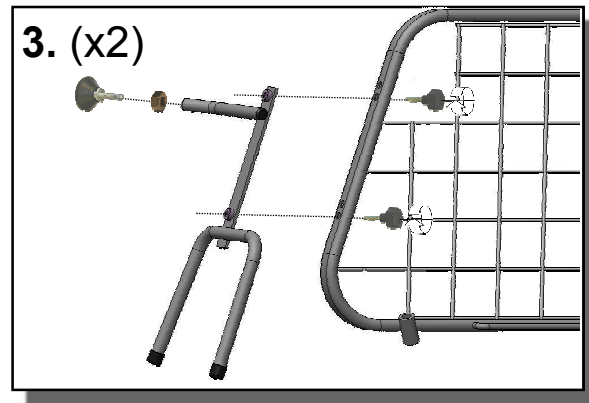

TDG 1141

FITTING INSTRUCTION / INSTRUCTION DE MONTAGE / EINBAUANLEITUNG /
ISTRUZIONI PER L'USO / INSTRUCCIONES DE MONTAJE / MONTAGEHANDLEIDING

NISSAN X-TRAIL

DOG GUARD / GRILLE PROTECTRICE POUR CHIEN / HUNDEGITTER /
RIPARO PER CANI / DEFENSA PARA PERROS / HONDEREK