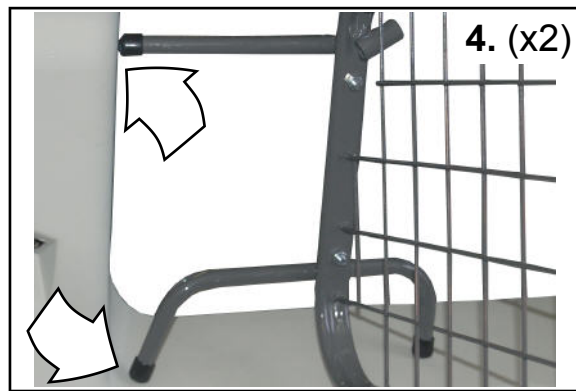

JEEP PATRIOT

DOG GUARD / GRILLE PROTECTRICE POUR CHIEN / HUNDEGITTER /
RIPARO PER CANI / DEFENSA PARA PERROS / HONDEREK

TDG1158

FITTING INSTRUCTION / INSTRUCTION DE MONTAGE / EINBAUANLEITUNG /
ISTRUZIONI PER L'USO / INSTRUCCIONES DE MONTAJE / MONTAGEHANDLEIDING