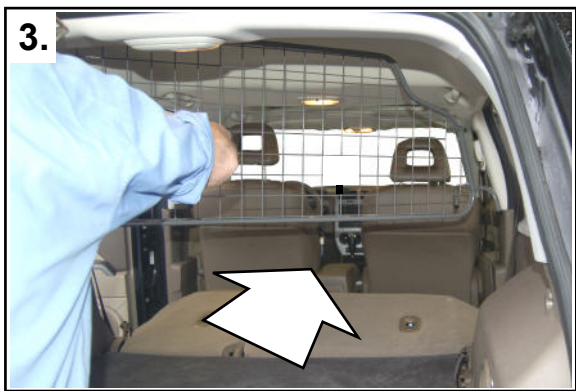

JEEP PATRIOT

DOG GUARD / GRILLE PROTECTRICE POUR CHIEN / HUNDEGITTER /
RIPARO PER CANI / DEFENSA PARA PERROS / HONDEREK

TDG1158

FITTING INSTRUCTION / INSTRUCTION DE MONTAGE / EINBAUANLEITUNG /
ISTRUZIONI PER L'USO / INSTRUCCIONES DE MONTAJE / MONTAGEHANDLEIDING