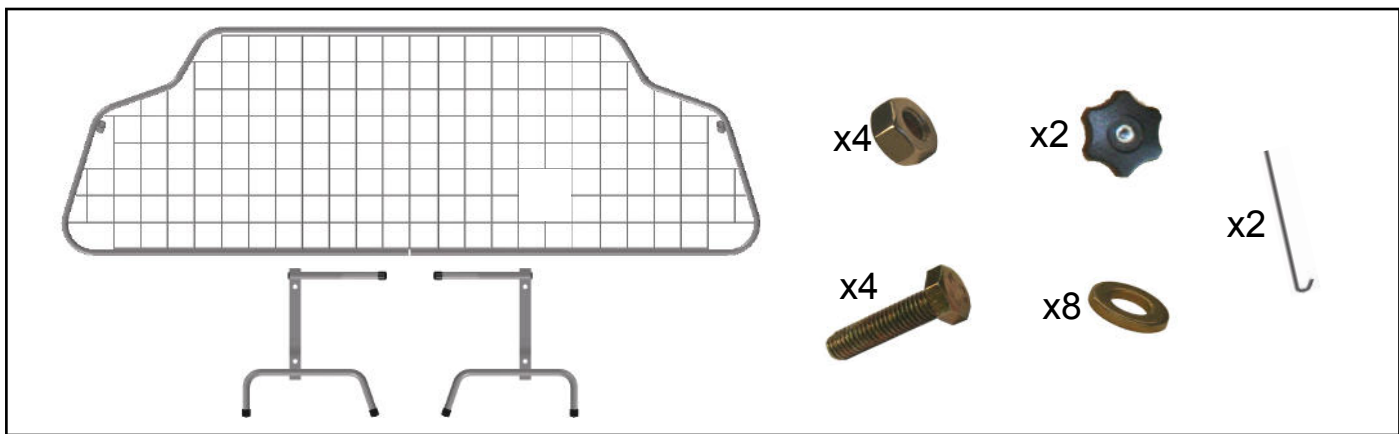

JEEP PATRIOT

DOG GUARD / GRILLE PROTECTRICE POUR CHIEN / HUNDEGITTER /
RIPARO PER CANI / DEFENSA PARA PERROS / HONDEREK

TDG1158

FITTING INSTRUCTION / INSTRUCTION DE MONTAGE / EINBAUANLEITUNG /
ISTRUZIONI PER L'USO / INSTRUCCIONES DE MONTAJE / MONTAGEHANDLEIDING