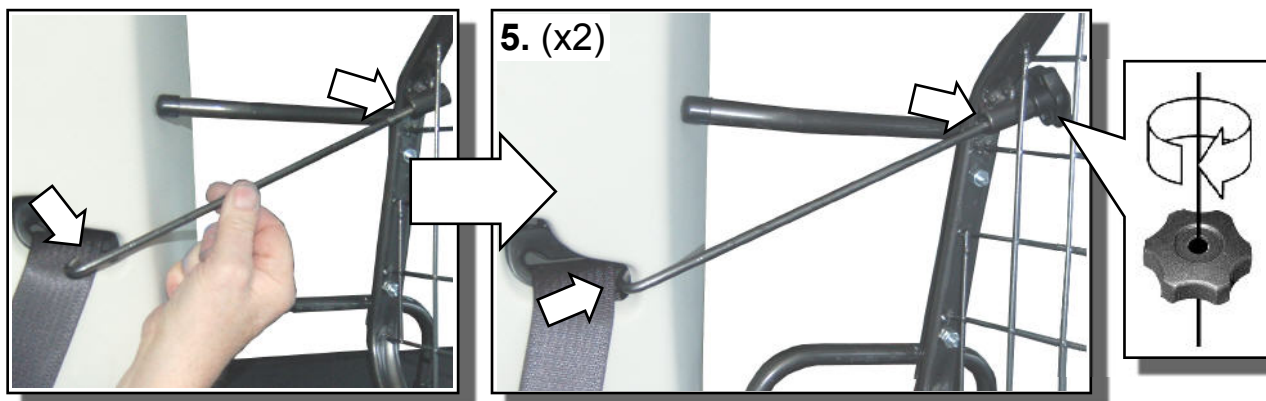

JEEP PATRIOT

DOG GUARD / GRILLE PROTECTRICE POUR CHIEN / HUNDEGITTER /
RIPARO PER CANI / DEFENSA PARA PERROS / HONDEREK

TDG1158

FITTING INSTRUCTION / INSTRUCTION DE MONTAGE / EINBAUANLEITUNG /
ISTRUZIONI PER L'USO / INSTRUCCIONES DE MONTAJE / MONTAGEHANDLEIDING

JEEP PATRIOT

DOG GUARD / GRILLE PROTECTRICE POUR CHIEN / HUNDEGITTER /
RIPARO PER CANI / DEFENSA PARA PERROS / HONDEREK