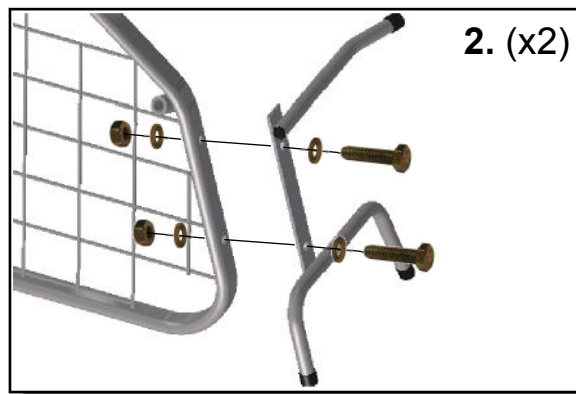

JEEP PATRIOT

DOG GUARD / GRILLE PROTECTRICE POUR CHIEN / HUNDEGITTER /
RIPARO PER CANI / DEFENSA PARA PERROS / HONDEREK

TDG1158

FITTING INSTRUCTION / INSTRUCTION DE MONTAGE / EINBAUANLEITUNG /
ISTRUZIONI PER L'USO / INSTRUCCIONES DE MONTAJE / MONTAGEHANDLEIDING

JEEP PATRIOT

DOG GUARD / GRILLE PROTECTRICE POUR CHIEN / HUNDEGITTER /
RIPARO PER CANI / DEFENSA PARA PERROS / HONDEREK