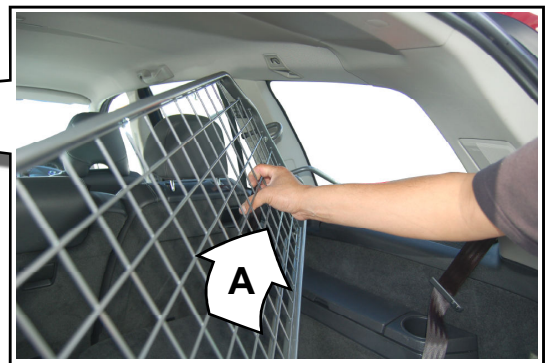

TDG 1193

FITTING INSTRUCTION / INSTRUCTION DE MONTAGE / EINBAUANLEITUNG /
ISTRUZIONI PER L'USO / INSTRUCCIONES DE MONTAJE / MONTAGEHANDLEIDING

VOLVO XC90

DOG GUARD / GRILLE PROTECTRICE POUR CHIEN / HUNDEGITTER /
RIPARO PER CANI / DEFENSA PARA PERROS / HONDEREK

TDG 1193

FITTING INSTRUCTION / INSTRUCTION DE MONTAGE / EINBAUANLEITUNG /
ISTRUZIONI PER L'USO / INSTRUCCIONES DE MONTAJE / MONTAGEHANDLEIDUNG

VOLVO XC90

DOG GUARD / GRILLE PROTECTRICE POUR CHIEN / HUNDEGITTER /
RIPARO PER CANI / DEFENSA PARA PERROS / HONDEREK