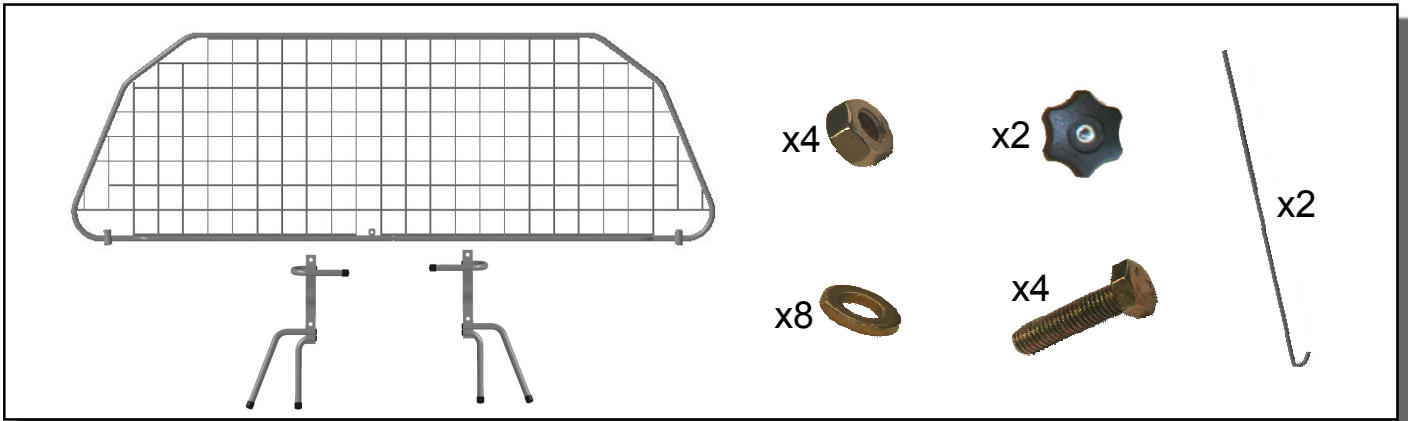

TDG 1193

FITTING INSTRUCTION / INSTRUCTION DE MONTAGE / EINBAUANLEITUNG /
ISTRUZIONI PER L'USO / INSTRUCCIONES DE MONTAJE / MONTAGEHANDLEIDING

VOLVO XC90

DOG GUARD / GRILLE PROTECTRICE POUR CHIEN / HUNDEGITTER /
RIPARO PER CANI / DEFENSA PARA PERROS / HONDEREK

TDG 1193

FITTING INSTRUCTION / INSTRUCTION DE MONTAGE / EINBAUANLEITUNG /
ISTRUZIONI PER L'USO / INSTRUCCIONES DE MONTAJE / MONTAGEHANDLEIDUNG

VOLVO XC90

DOG GUARD / GRILLE PROTECTRICE POUR CHIEN / HUNDEGITTER /
RIPARO PER CANI / DEFENSA PARA PERROS / HONDEREK