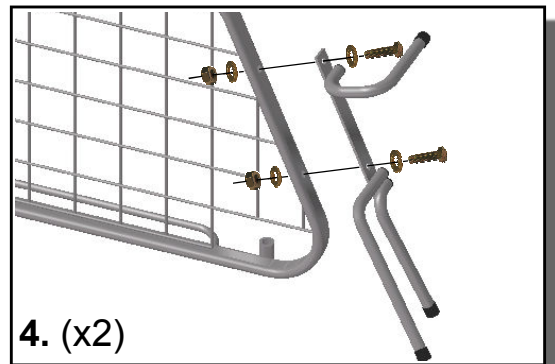

TDG 1193

FITTING INSTRUCTION / INSTRUCTION DE MONTAGE / EINBAUANLEITUNG /
ISTRUZIONI PER L'USO / INSTRUCCIONES DE MONTAJE / MONTAGEHANDLEIDING

VOLVO XC90

DOG GUARD / GRILLE PROTECTRICE POUR CHIEN / HUNDEGITTER /
RIPARO PER CANI / DEFENSA PARA PERROS / HONDEREK

TDG 1193

FITTING INSTRUCTION / INSTRUCTION DE MONTAGE / EINBAUANLEITUNG /
ISTRUZIONI PER L'USO / INSTRUCCIONES DE MONTAJE / MONTAGEHANDLEIDUNG

VOLVO XC90

DOG GUARD / GRILLE PROTECTRICE POUR CHIEN / HUNDEGITTER /
RIPARO PER CANI / DEFENSA PARA PERROS / HONDEREK