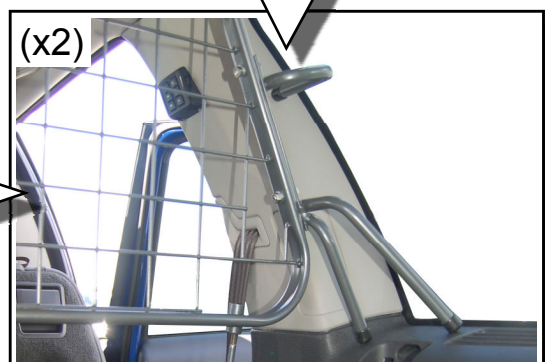

TDG 1193

FITTING INSTRUCTION / INSTRUCTION DE MONTAGE / EINBAUANLEITUNG /
ISTRUZIONI PER L'USO / INSTRUCCIONES DE MONTAJE / MONTAGEHANDLEIDING

VOLVO XC90

DOG GUARD / GRILLE PROTECTRICE POUR CHIEN / HUNDEGITTER /
RIPARO PER CANI / DEFENSA PARA PERROS / HONDEREK

TDG 1193

FITTING INSTRUCTION / INSTRUCTION DE MONTAGE / EINBAUANLEITUNG /
ISTRUZIONI PER L'USO / INSTRUCCIONES DE MONTAJE / MONTAGEHANDLEIDUNG

VOLVO XC90

DOG GUARD / GRILLE PROTECTRICE POUR CHIEN / HUNDEGITTER /
RIPARO PER CANI / DEFENSA PARA PERROS / HONDEREK