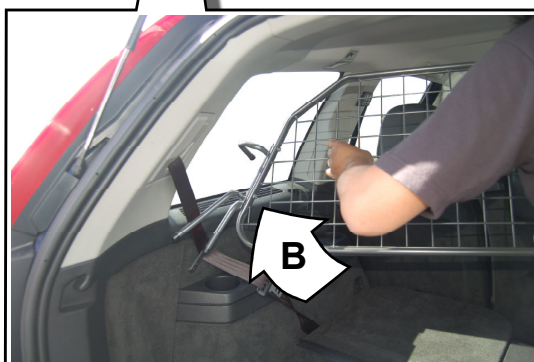

TDG 1193

FITTING INSTRUCTION / INSTRUCTION DE MONTAGE / EINBAUANLEITUNG /
ISTRUZIONI PER L'USO / INSTRUCCIONES DE MONTAJE / MONTAGEHANDLEIDING

VOLVO XC90

DOG GUARD / GRILLE PROTECTRICE POUR CHIEN / HUNDEGITTER /
RIPARO PER CANI / DEFENSA PARA PERROS / HONDEREK

TDG 1193

FITTING INSTRUCTION / INSTRUCTION DE MONTAGE / EINBAUANLEITUNG /
ISTRUZIONI PER L'USO / INSTRUCCIONES DE MONTAJE / MONTAGEHANDLEIDUNG

VOLVO XC90

DOG GUARD / GRILLE PROTECTRICE POUR CHIEN / HUNDEGITTER /
RIPARO PER CANI / DEFENSA PARA PERROS / HONDEREK