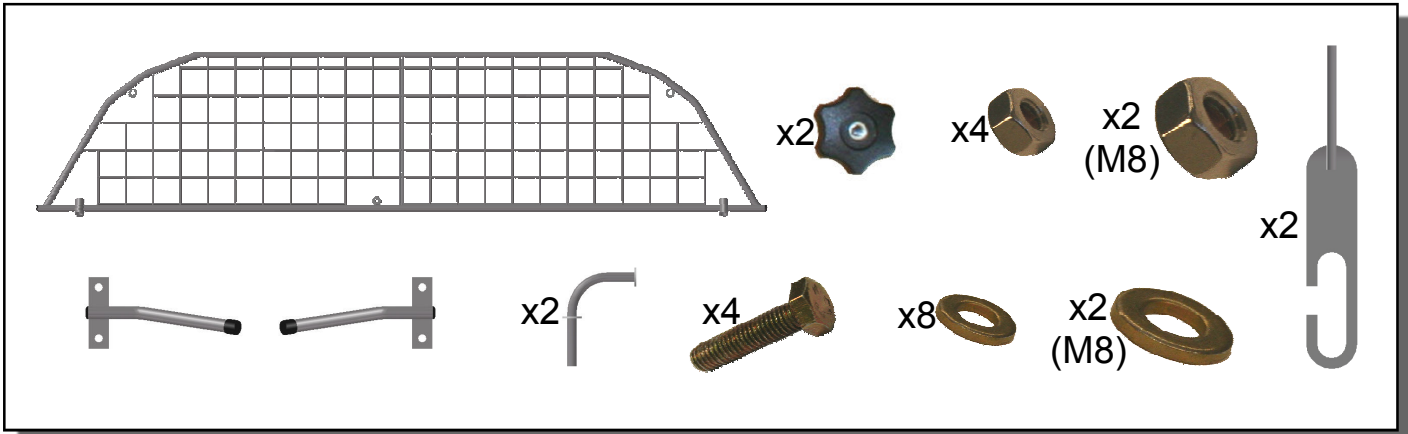

TDG 1203

FITTING INSTRUCTION / INSTRUCTION DE MONTAGE / EINBAUANLEITUNG /
ISTRUZIONI PER L'USO / INSTRUCCIONES DE MONTAJE / MONTAGEHANDLEIDING

VOLVO V70 ESTATE

DOG GUARD / GRILLE PROTECTRICE POUR CHIEN / HUNDEGITTER /
RIPARO PER CANI / DEFENSA PARA PERROS / HONDEREK

TDG 1203

FITTING INSTRUCTION / INSTRUCTION DE MONTAGE / EINBAUANLEITUNG /
ISTRUZIONI PER L'USO / INSTRUCCIONES DE MONTAJE / MONTAGEHANDLEIDUNG

VOLVO V70 ESTATE

DOG GUARD / GRILLE PROTECTRICE POUR CHIEN / HUNDEGITTER /
RIPARO PER CANI / DEFENSA PARA PERROS / HONDEREK