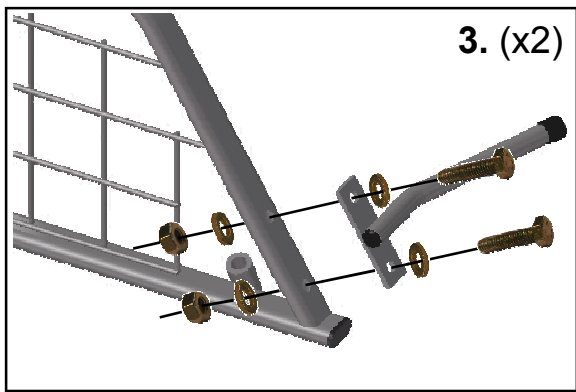

TDG 1203

FITTING INSTRUCTION / INSTRUCTION DE MONTAGE / EINBAUANLEITUNG /
ISTRUZIONI PER L'USO / INSTRUCCIONES DE MONTAJE / MONTAGEHANDLEIDING

VOLVO V70 ESTATE

DOG GUARD / GRILLE PROTECTRICE POUR CHIEN / HUNDEGITTER /
RIPARO PER CANI / DEFENSA PARA PERROS / HONDEREK

TDG 1203

FITTING INSTRUCTION / INSTRUCTION DE MONTAGE / EINBAUANLEITUNG /
ISTRUZIONI PER L'USO / INSTRUCCIONES DE MONTAJE / MONTAGEHANDLEIDUNG

VOLVO V70 ESTATE

DOG GUARD / GRILLE PROTECTRICE POUR CHIEN / HUNDEGITTER /
RIPARO PER CANI / DEFENSA PARA PERROS / HONDEREK