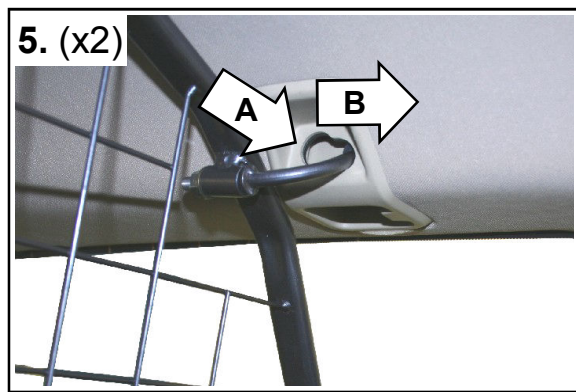

TDG 1203

FITTING INSTRUCTION / INSTRUCTION DE MONTAGE / EINBAUANLEITUNG /
ISTRUZIONI PER L'USO / INSTRUCCIONES DE MONTAJE / MONTAGEHANDLEIDING

VOLVO V70 ESTATE

DOG GUARD / GRILLE PROTECTRICE POUR CHIEN / HUNDEGITTER /
RIPARO PER CANI / DEFENSA PARA PERROS / HONDEREK

TDG 1203

FITTING INSTRUCTION / INSTRUCTION DE MONTAGE / EINBAUANLEITUNG /
ISTRUZIONI PER L'USO / INSTRUCCIONES DE MONTAJE / MONTAGEHANDLEIDUNG

VOLVO V70 ESTATE

DOG GUARD / GRILLE PROTECTRICE POUR CHIEN / HUNDEGITTER /
RIPARO PER CANI / DEFENSA PARA PERROS / HONDEREK