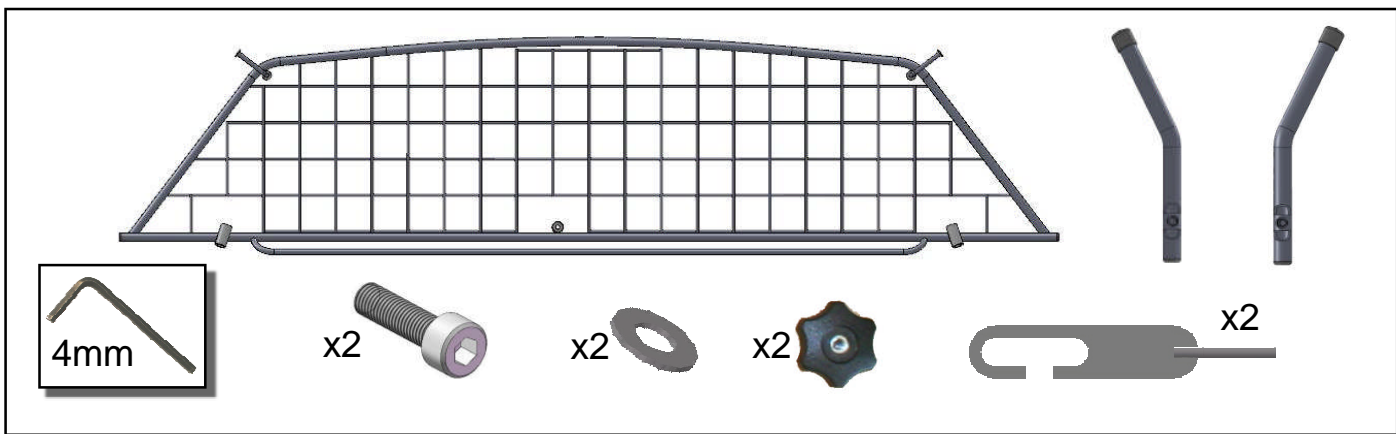

TDG1230

FITTING INSTRUCTION / INSTRUCTION DE MONTAGE / EINBAUANLEITUNG /
ISTRUZIONI PER L'USO / INSTRUCCIONES DE MONTAJE / MONTAGEHANDLEIDING

VOLVO V50 ESTATE

DOG GUARD / GRILLE PROTECTRICE POUR CHIEN / HUNDEGITTER /
RIPARO PER CANI / DEFENSA PARA PERROS / HONDEREK

VOLVO V50 ESTATE

DOG GUARD / GRILLE PROTECTRICE POUR CHIEN / HUNDEGITTER /
RIPARO PER CANI / DEFENSA PARA PERROS / HONDEREK