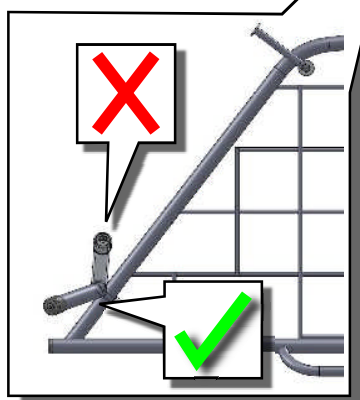

TDG1230

FITTING INSTRUCTION / INSTRUCTION DE MONTAGE / EINBAUANLEITUNG /
ISTRUZIONI PER L'USO / INSTRUCCIONES DE MONTAJE / MONTAGEHANDLEIDING

VOLVO V50 ESTATE

DOG GUARD / GRILLE PROTECTRICE POUR CHIEN / HUNDEGITTER /
RIPARO PER CANI / DEFENSA PARA PERROS / HONDEREK