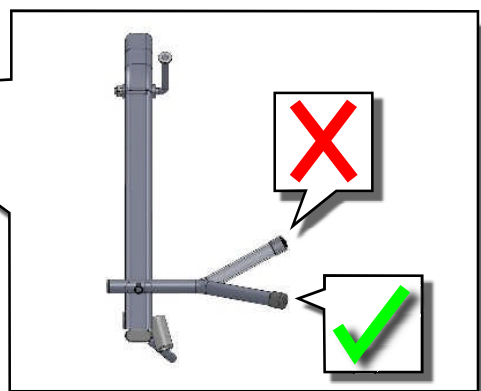

TDG1230

FITTING INSTRUCTION / INSTRUCTION DE MONTAGE / EINBAUANLEITUNG /
ISTRUZIONI PER L'USO / INSTRUCCIONES DE MONTAJE / MONTAGEHANDLEIDING

VOLVO V50 ESTATE

DOG GUARD / GRILLE PROTECTRICE POUR CHIEN / HUNDEGITTER /
RIPARO PER CANI / DEFENSA PARA PERROS / HONDEREK

VOLVO V50 ESTATE

DOG GUARD / GRILLE PROTECTRICE POUR CHIEN / HUNDEGITTER /
RIPARO PER CANI / DEFENSA PARA PERROS / HONDEREK