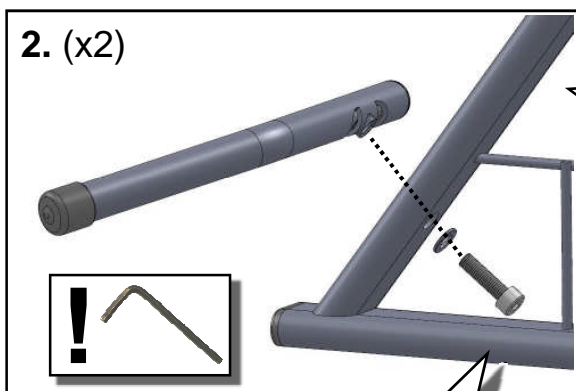

TDG1230

FITTING INSTRUCTION / INSTRUCTION DE MONTAGE / EINBAUANLEITUNG /
ISTRUZIONI PER L'USO / INSTRUCCIONES DE MONTAJE / MONTAGEHANDLEIDING

VOLVO V50 ESTATE

DOG GUARD / GRILLE PROTECTRICE POUR CHIEN / HUNDEGITTER /
RIPARO PER CANI / DEFENSA PARA PERROS / HONDEREK

VOLVO V50 ESTATE

DOG GUARD / GRILLE PROTECTRICE POUR CHIEN / HUNDEGITTER /
RIPARO PER CANI / DEFENSA PARA PERROS / HONDEREK