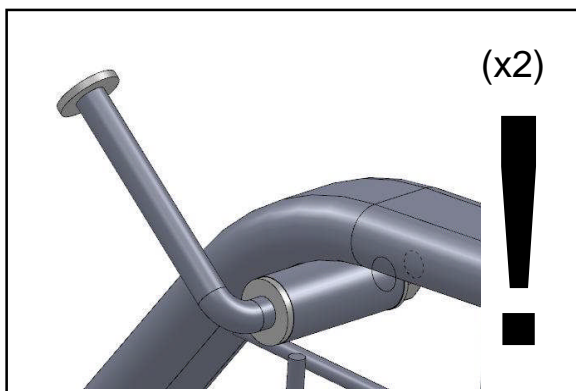

TDG1230

FITTING INSTRUCTION / INSTRUCTION DE MONTAGE / EINBAUANLEITUNG /
ISTRUZIONI PER L'USO / INSTRUCCIONES DE MONTAJE / MONTAGEHANDLEIDING

VOLVO V50 ESTATE

DOG GUARD / GRILLE PROTECTRICE POUR CHIEN / HUNDEGITTER /
RIPARO PER CANI / DEFENSA PARA PERROS / HONDEREK

VOLVO V50 ESTATE

DOG GUARD / GRILLE PROTECTRICE POUR CHIEN / HUNDEGITTER /
RIPARO PER CANI / DEFENSA PARA PERROS / HONDEREK