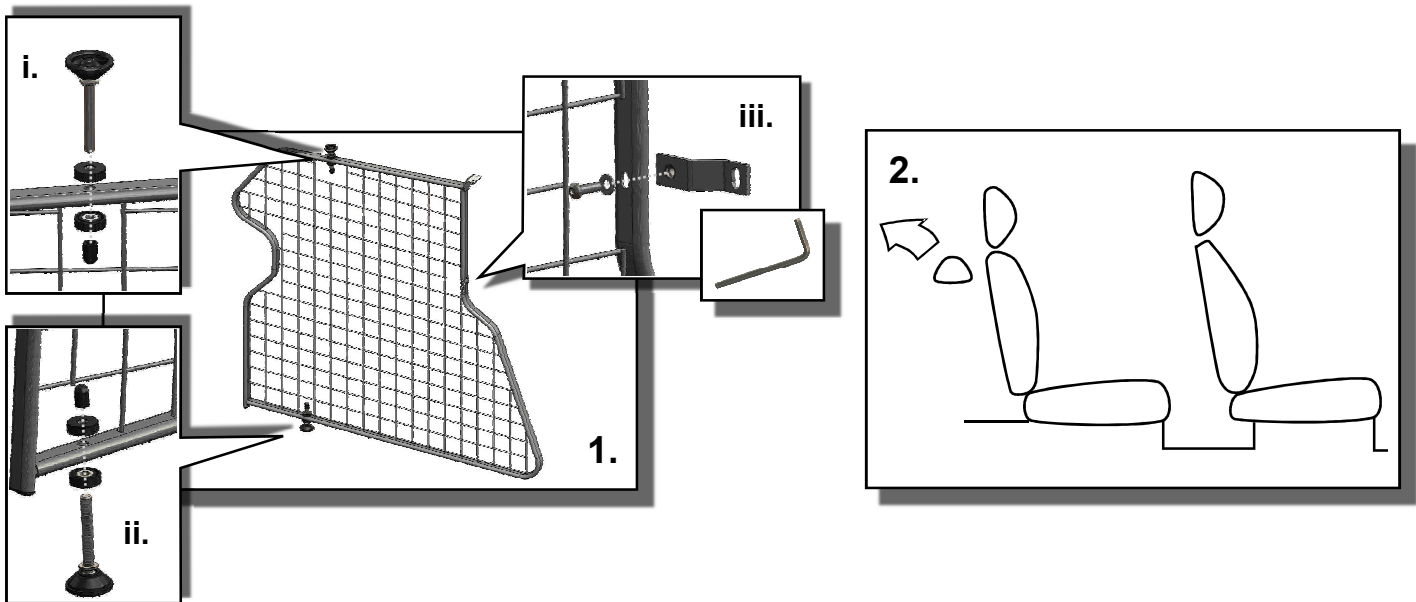

TDG 1231D

FITTING INSTRUCTION / INSTRUCCION DE MONTAGE / EINBAUANLEITUNG /
ISTRUZIONI PER L'USO / INSTRUCCIONES DE MONTAJE / MONTAGEHANDLEIDING

CITROEN GRAND C4 PICASSO

Luggage partition divider / Partition centrale de coffre à bagages / Abtrennung - Gepäckraumgitter /
Red de división del maletero / Divisorio centrale bagagliaio / De verdeler van de bagageverdeling

TDG 1231D

FITTING INSTRUCTION / INSTRUCTION DE MONTAGE / EINBAUANLEITUNG /
ISTRUZIONI PER L'USO / INSTRUCCIONES DE MONTAJE / MONTAGEHANDLEIDING

CITROEN GRAND C4 PICASSO

Luggage partition divider / Partition centrale de coffre à bagages / Abtrennung - Gepäckraumgitter /
Red de división del maletero / Divisorio centrale bagagliaio / De verdeler van de bagageverdeling