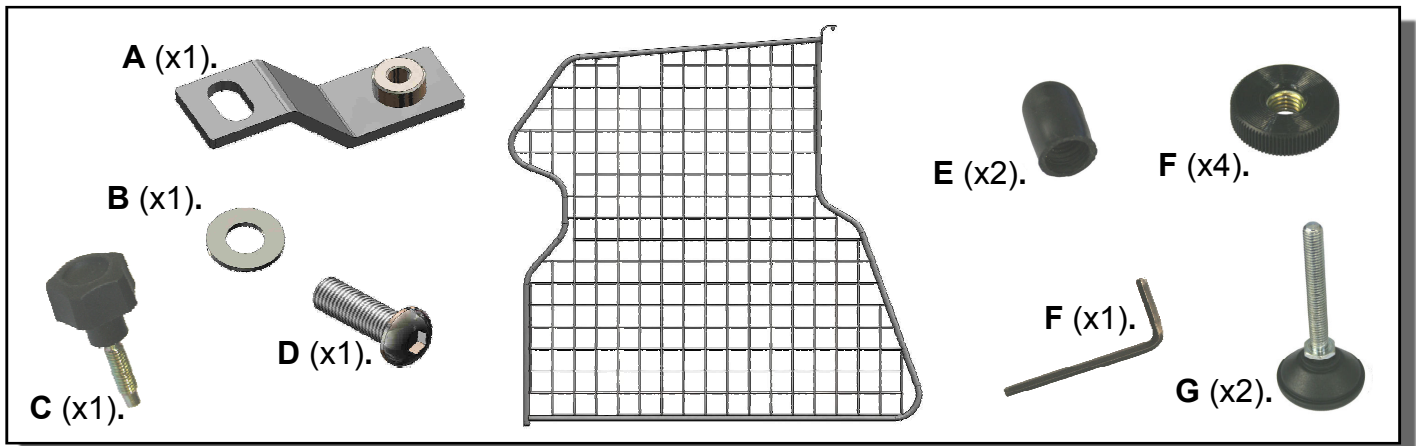

TDG 1231D

FITTING INSTRUCTION / INSTRUCCION DE MONTAGE / EINBAUANLEITUNG /
ISTRUZIONI PER L'USO / INSTRUCCIONES DE MONTAJE / MONTAGEHANDLEIDING

CITROEN GRAND C4 PICASSO

Luggage partition divider / Partition centrale de coffre à bagages / Abtrennung - Gepäckraumgitter /
Red de división del maletero / Divisorio centrale bagagliaio / De verdeler van de bagageverdeling

TDG 1231D

FITTING INSTRUCTION / INSTRUCTION DE MONTAGE / EINBAUANLEITUNG /
ISTRUZIONI PER L'USO / INSTRUCCIONES DE MONTAJE / MONTAGEHANDLEIDING

CITROEN GRAND C4 PICASSO

Luggage partition divider / Partition centrale de coffre à bagages / Abtrennung - Gepäckraumgitter /
Red de división del maletero / Divisorio centrale bagagliaio / De verdeler van de bagageverdeling