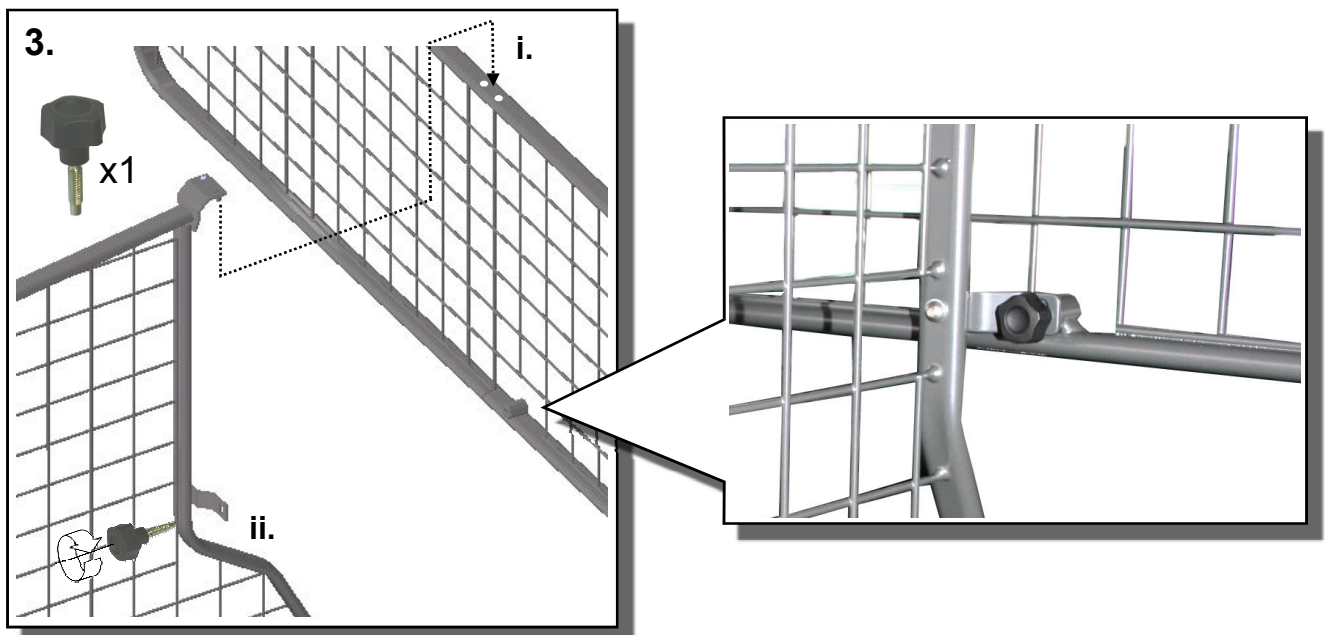

TDG 1231D

FITTING INSTRUCTION / INSTRUCCION DE MONTAGE / EINBAUANLEITUNG /
ISTRUZIONI PER L'USO / INSTRUCCIONES DE MONTAJE / MONTAGEHANDLEIDING

CITROEN GRAND C4 PICASSO

Luggage partition divider / Partition centrale de coffre à bagages / Abtrennung - Gepäckraumgitter /
Red de división del maletero / Divisorio centrale bagagliaio / De verdeler van de bagageverdeling

TDG 1231D

FITTING INSTRUCTION / INSTRUCTION DE MONTAGE / EINBAUANLEITUNG /
ISTRUZIONI PER L'USO / INSTRUCCIONES DE MONTAJE / MONTAGEHANDLEIDING

CITROEN GRAND C4 PICASSO

Luggage partition divider / Partition centrale de coffre à bagages / Abtrennung - Gepäckraumgitter /
Red de división del maletero / Divisorio centrale bagagliaio / De verdeler van de bagageverdeling