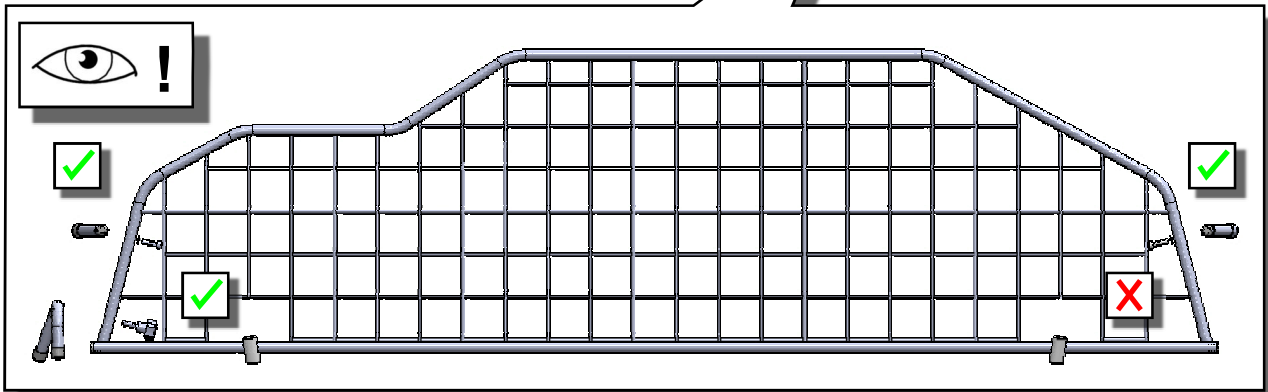

TDG 1232

FITTING INSTRUCTION / INSTRUCTION DE MONTAGE / EINBAUANLEITUNG /
ISTRUZIONI PER L'USO / INSTRUCCIONES DE MONTAJE / MONTAGEHANDLEIDING

CITROËN C3 PICASSO

DOG GUARD / GRILLE PROTECTRICE POUR CHIEN / HUNDEGITTER /
RIPARO PER CANI / DEFENSA PARA PERROS / HONDEREK