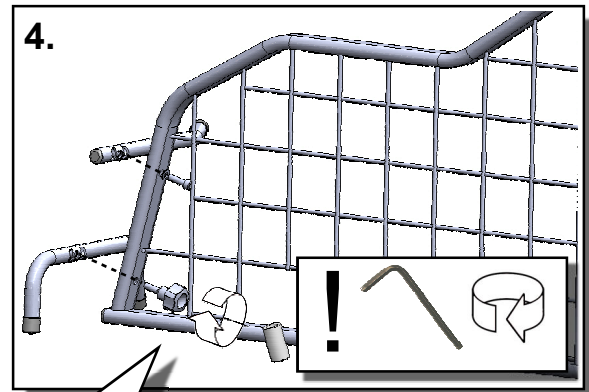

TDG 1232

FITTING INSTRUCTION / INSTRUCTION DE MONTAGE / EINBAUANLEITUNG /
ISTRUZIONI PER L'USO / INSTRUCCIONES DE MONTAJE / MONTAGEHANDLEIDING

CITROËN C3 PICASSO

DOG GUARD / GRILLE PROTECTRICE POUR CHIEN / HUNDEGITTER /
RIPARO PER CANI / DEFENSA PARA PERROS / HONDEREK