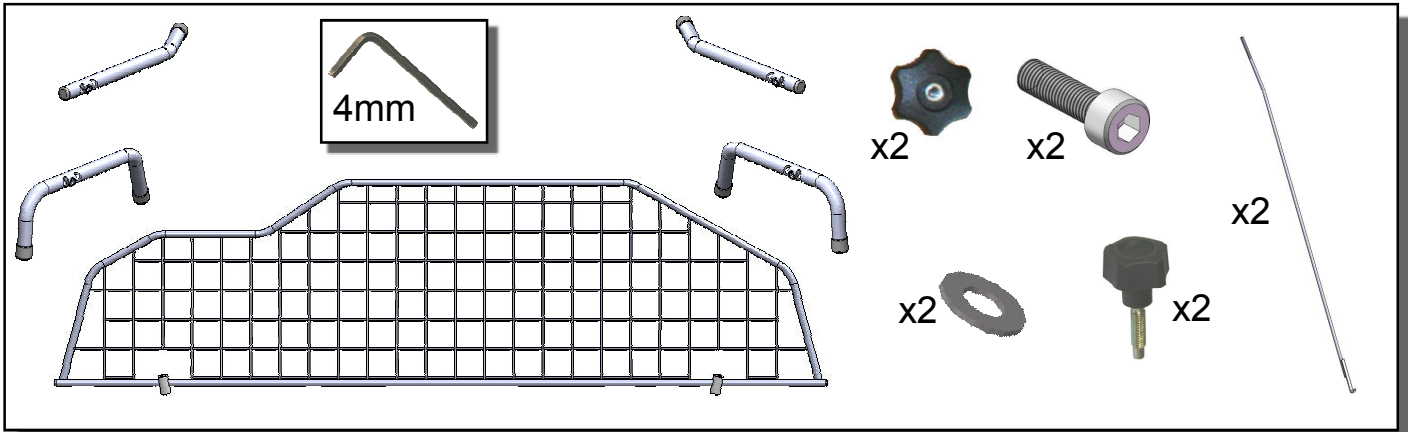

TDG 1232

FITTING INSTRUCTION / INSTRUCTION DE MONTAGE / EINBAUANLEITUNG /
ISTRUZIONI PER L'USO / INSTRUCCIONES DE MONTAJE / MONTAGEHANDLEIDING

CITROËN C3 PICASSO

DOG GUARD / GRILLE PROTECTRICE POUR CHIEN / HUNDEGITTER /
RIPARO PER CANI / DEFENSA PARA PERROS / HONDEREK