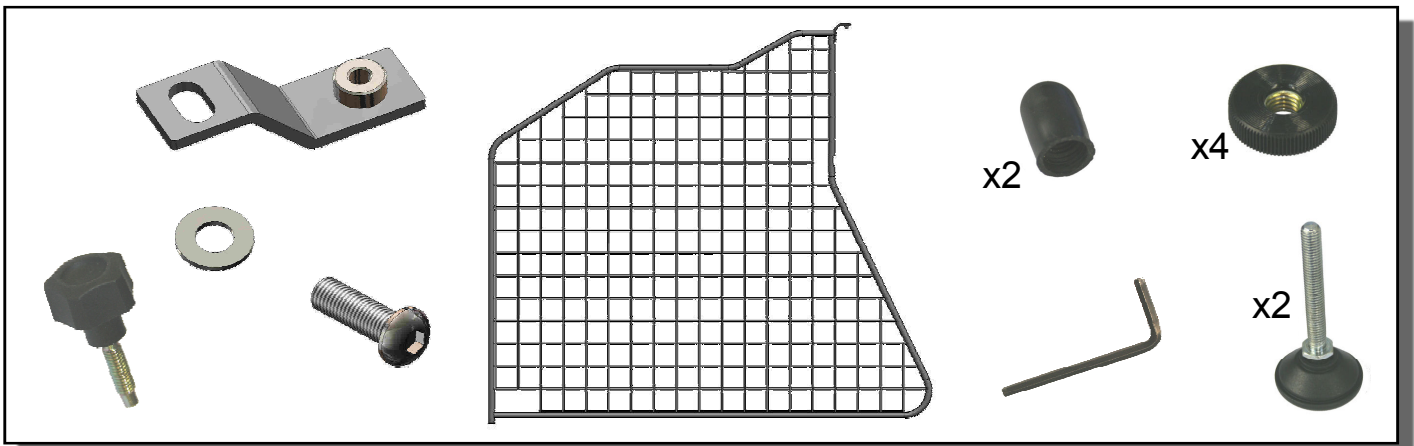

TDG 1234D

FITTING INSTRUCTION / INSTRUCTION DE MONTAGE / EINBAUANLEITUNG /
ISTRUZIONI PER L'USO / INSTRUCCIONES DE MONTAJE / MONTAGEHANDLEIDING

SKODA OCTAVIA

Luggage partition divider / Partition centrale de coffre à bagages / Abtrennung - Gepäckraumgitter /
Red de división del maletero / Divisorio centrale bagagliaio / De verdeler van de bagageverdeling

TDG 1234D

FITTING INSTRUCTION / INSTRUCCION DE MONTAGE / EINBAUANLEITUNG /
ISTRUZIONI PER L'USO / INSTRUCCIONES DE MONTAJE / MONTAGEHANDLEIDING

SKODA OCTAVIA

Luggage partition divider / Partition centrale de coffre à bagages / Abtrennung - Gepäckraumgitter /
Red de división del maletero / Divisorio centrale bagagliaio / De verdeler van de bagageverdeling