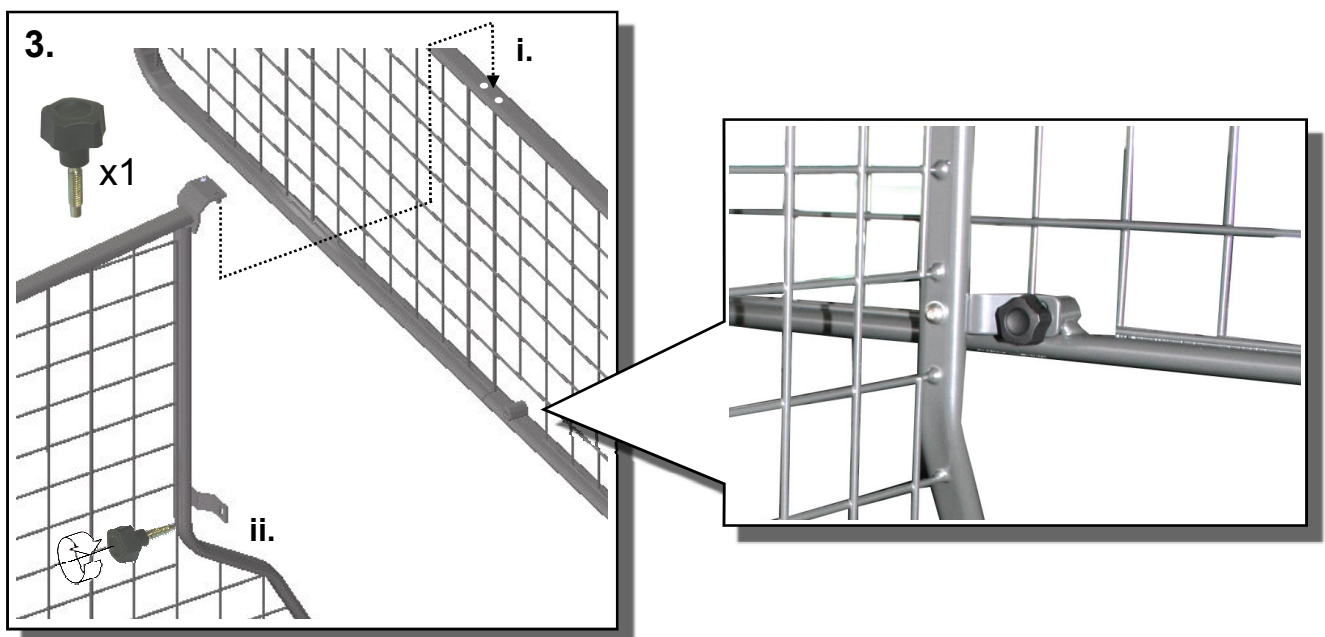

TDG 1239D

FITTING INSTRUCTION / INSTRUCCION DE MONTAGE / EINBAUANLEITUNG /
ISTRUZIONI PER L'USO / INSTRUCCIONES DE MONTAJE / MONTAGEHANDLEIDING

NISSAN QASHQAI

Luggage partition divider / Partition centrale de coffre à bagages / Abtrennung - Gepäckraumgitter /
Red de división del maletero / Divisorio centrale bagagliaio / De verdeler van de bagageverdeling

TDG 1239D

FITTING INSTRUCTION / INSTRUCTION DE MONTAGE / EINBAUANLEITUNG /
ISTRUZIONI PER L'USO / INSTRUCCIONES DE MONTAJE / MONTAGEHANDLEIDING

NISSAN QASHQAI

Luggage partition divider / Partition centrale de coffre à bagages / Abtrennung - Gepäckraumgitter /
Red de división del maletero / Divisorio centrale bagagliaio / De verdeler van de bagageverdeling