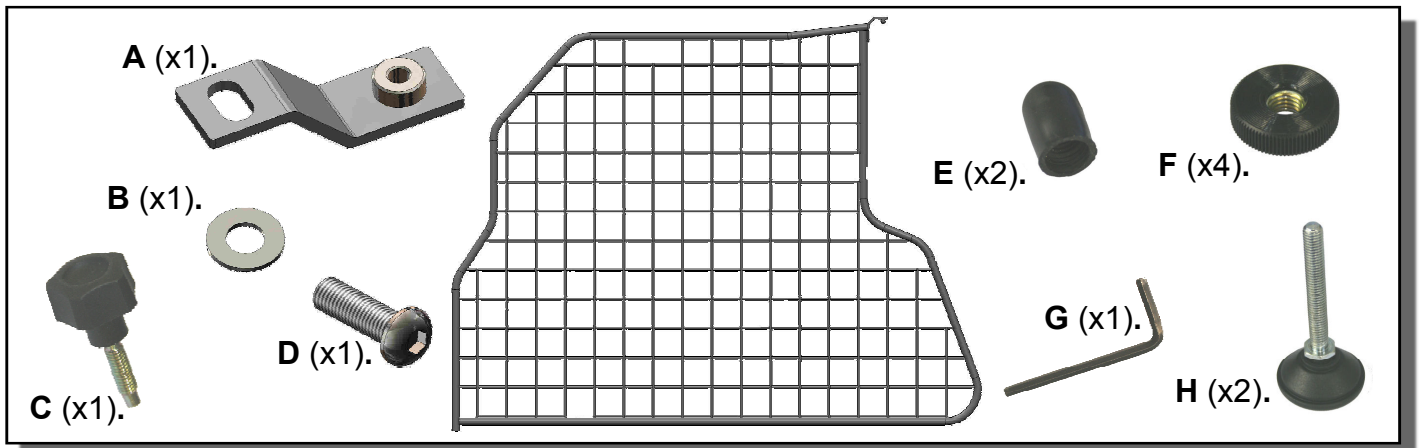

TDG 1239D

FITTING INSTRUCTION / INSTRUCCION DE MONTAGE / EINBAUANLEITUNG /
ISTRUZIONI PER L'USO / INSTRUCCIONES DE MONTAJE / MONTAGEHANDLEIDING

NISSAN QASHQAI

Luggage partition divider / Partition centrale de coffre à bagages / Abtrennung - Gepäckraumgitter /
Red de división del maletero / Divisorio centrale bagagliaio / De verdeler van de bagageverdeling

TDG 1239D

FITTING INSTRUCTION / INSTRUCTION DE MONTAGE / EINBAUANLEITUNG /
ISTRUZIONI PER L'USO / INSTRUCCIONES DE MONTAJE / MONTAGEHANDLEIDING

NISSAN QASHQAI

Luggage partition divider / Partition centrale de coffre à bagages / Abtrennung - Gepäckraumgitter /
Red de división del maletero / Divisorio centrale bagagliaio / De verdeler van de bagageverdeling