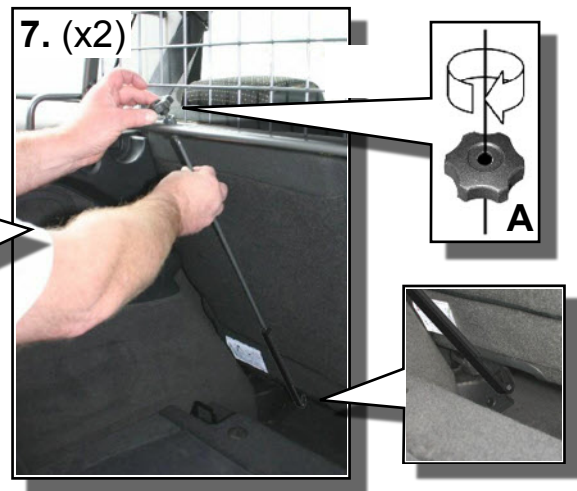

TDG 1283

FITTING INSTRUCTION / INSTRUCTION DE MONTAGE / EINBAUANLEITUNG /
ISTRUZIONI PER L'USO / INSTRUCCIONES DE MONTAJE / MONTAGEHANDLEIDUNG

RENAULT GRAND SCENIC

DOG GUARD / GRILLE PROTECTRICE POUR CHIEN / HUNDEGITTER /
RIPARO PER CANI / DEFENSA PARA PERROS / HONDEREK

RENAULT GRAND SCENIC

DOG GUARD / GRILLE PROTECTRICE POUR CHIEN / HUNDEGITTER /
RIPARO PER CANI / DEFENSA PARA PERROS / HONDEREK

TDG 1283

FITTING INSTRUCTION / INSTRUCTION DE MONTAGE / EINBAUANLEITUNG /
ISTRUZIONI PER L'USO / INSTRUCCIONES DE MONTAJE / MONTAGEHANDLEIDING

RENAULT GRAND SCENIC

DOG GUARD / GRILLE PROTECTRICE POUR CHIEN / HUNDEGITTER /
RIPARO PER CANI / DEFENSA PARA PERROS / HONDEREK