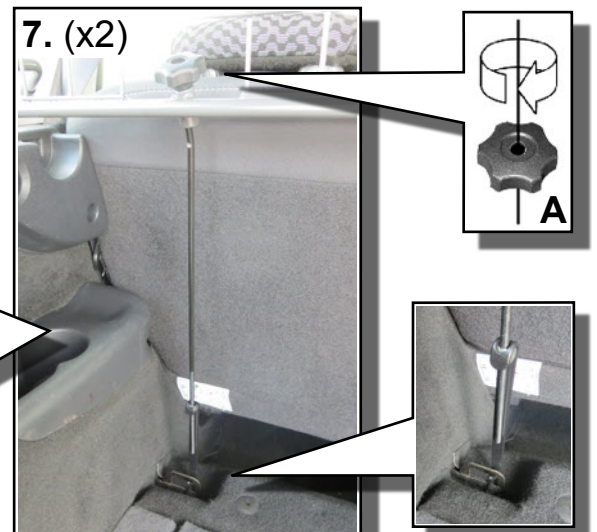

TDG 1283

FITTING INSTRUCTION / INSTRUCTION DE MONTAGE / EINBAUANLEITUNG /
ISTRUZIONI PER L'USO / INSTRUCCIONES DE MONTAJE / MONTAGEHANDLEIDUNG

RENAULT GRAND SCENIC

DOG GUARD / GRILLE PROTECTRICE POUR CHIEN / HUNDEGITTER /
RIPARO PER CANI / DEFENSA PARA PERROS / HONDEREK

RENAULT GRAND SCENIC

DOG GUARD / GRILLE PROTECTRICE POUR CHIEN / HUNDEGITTER /
RIPARO PER CANI / DEFENSA PARA PERROS / HONDEREK

TDG 1283

FITTING INSTRUCTION / INSTRUCTION DE MONTAGE / EINBAUANLEITUNG /
ISTRUZIONI PER L'USO / INSTRUCCIONES DE MONTAJE / MONTAGEHANDLEIDING