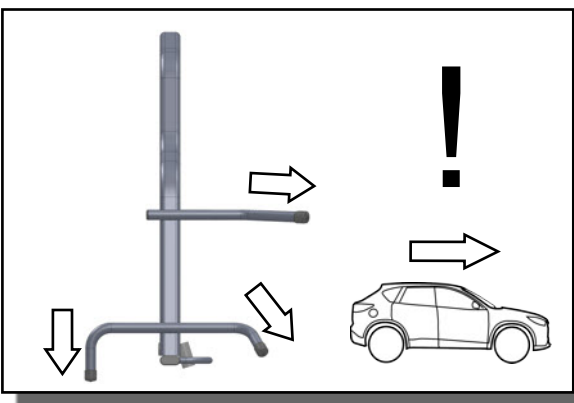

TDG 1283

FITTING INSTRUCTION / INSTRUCTION DE MONTAGE / EINBAUANLEITUNG /
ISTRUZIONI PER L'USO / INSTRUCCIONES DE MONTAJE / MONTAGEHANDLEIDUNG

RENAULT GRAND SCENIC

DOG GUARD / GRILLE PROTECTRICE POUR CHIEN / HUNDEGITTER /
RIPARO PER CANI / DEFENSA PARA PERROS / HONDEREK

RENAULT GRAND SCENIC

DOG GUARD / GRILLE PROTECTRICE POUR CHIEN / HUNDEGITTER /
RIPARO PER CANI / DEFENSA PARA PERROS / HONDEREK

TDG 1283

FITTING INSTRUCTION / INSTRUCTION DE MONTAGE / EINBAUANLEITUNG /
ISTRUZIONI PER L'USO / INSTRUCCIONES DE MONTAJE / MONTAGEHANDLEIDING

RENAULT GRAND SCENIC

DOG GUARD / GRILLE PROTECTRICE POUR CHIEN / HUNDEGITTER /
RIPARO PER CANI / DEFENSA PARA PERROS / HONDEREK