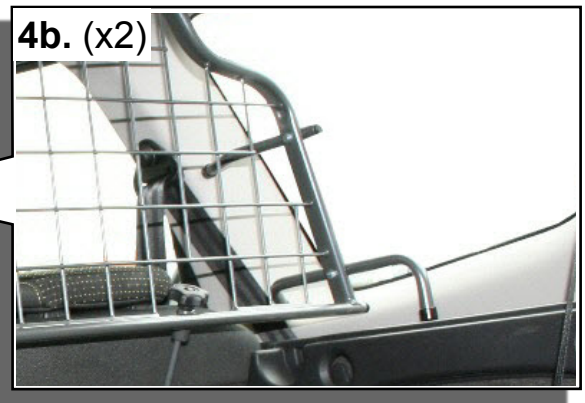

TDG 1283

FITTING INSTRUCTION / INSTRUCTION DE MONTAGE / EINBAUANLEITUNG /
ISTRUZIONI PER L'USO / INSTRUCCIONES DE MONTAJE / MONTAGEHANDLEIDUNG

RENAULT GRAND SCENIC

DOG GUARD / GRILLE PROTECTRICE POUR CHIEN / HUNDEGITTER /
RIPARO PER CANI / DEFENSA PARA PERROS / HONDEREK

RENAULT GRAND SCENIC

DOG GUARD / GRILLE PROTECTRICE POUR CHIEN / HUNDEGITTER /
RIPARO PER CANI / DEFENSA PARA PERROS / HONDEREK

TDG 1283

FITTING INSTRUCTION / INSTRUCTION DE MONTAGE / EINBAUANLEITUNG /
ISTRUZIONI PER L'USO / INSTRUCCIONES DE MONTAJE / MONTAGEHANDLEIDING

RENAULT GRAND SCENIC

DOG GUARD / GRILLE PROTECTRICE POUR CHIEN / HUNDEGITTER /
RIPARO PER CANI / DEFENSA PARA PERROS / HONDEREK