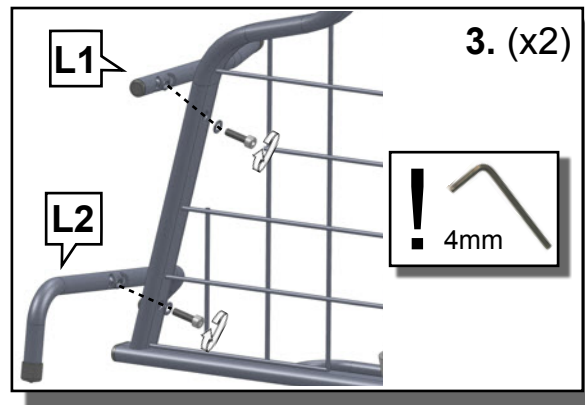

TDG 1283

FITTING INSTRUCTION / INSTRUCTION DE MONTAGE / EINBAUANLEITUNG /
ISTRUZIONI PER L'USO / INSTRUCCIONES DE MONTAJE / MONTAGEHANDLEIDUNG

RENAULT GRAND SCENIC

DOG GUARD / GRILLE PROTECTRICE POUR CHIEN / HUNDEGITTER /
RIPARO PER CANI / DEFENSA PARA PERROS / HONDEREK

RENAULT GRAND SCENIC

DOG GUARD / GRILLE PROTECTRICE POUR CHIEN / HUNDEGITTER /
RIPARO PER CANI / DEFENSA PARA PERROS / HONDEREK

TDG 1283

FITTING INSTRUCTION / INSTRUCTION DE MONTAGE / EINBAUANLEITUNG /
ISTRUZIONI PER L'USO / INSTRUCCIONES DE MONTAJE / MONTAGEHANDLEIDING