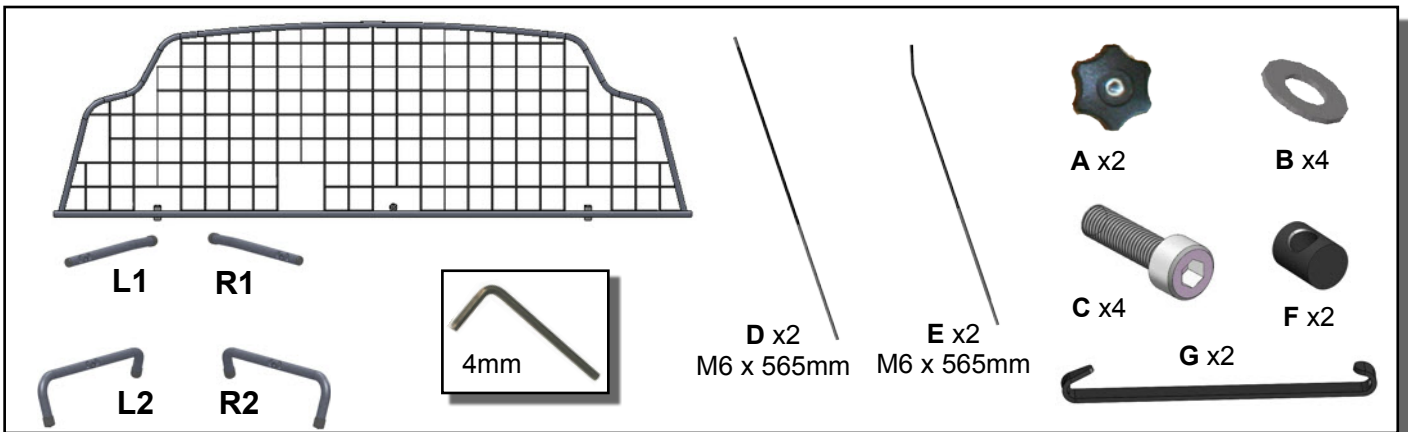

TDG 1283

FITTING INSTRUCTION / INSTRUCTION DE MONTAGE / EINBAUANLEITUNG /
ISTRUZIONI PER L'USO / INSTRUCCIONES DE MONTAJE / MONTAGEHANDLEIDUNG

RENAULT GRAND SCENIC

DOG GUARD / GRILLE PROTECTRICE POUR CHIEN / HUNDEGITTER /
RIPARO PER CANI / DEFENSA PARA PERROS / HONDEREK

RENAULT GRAND SCENIC

DOG GUARD / GRILLE PROTECTRICE POUR CHIEN / HUNDEGITTER /
RIPARO PER CANI / DEFENSA PARA PERROS / HONDEREK

TDG 1283

FITTING INSTRUCTION / INSTRUCTION DE MONTAGE / EINBAUANLEITUNG /
ISTRUZIONI PER L'USO / INSTRUCCIONES DE MONTAJE / MONTAGEHANDLEIDING