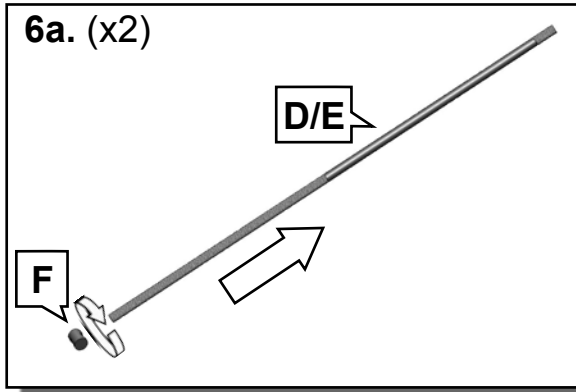

TDG 1283

FITTING INSTRUCTION / INSTRUCTION DE MONTAGE / EINBAUANLEITUNG /
ISTRUZIONI PER L'USO / INSTRUCCIONES DE MONTAJE / MONTAGEHANDLEIDUNG

RENAULT GRAND SCENIC

DOG GUARD / GRILLE PROTECTRICE POUR CHIEN / HUNDEGITTER /
RIPARO PER CANI / DEFENSA PARA PERROS / HONDEREK

RENAULT GRAND SCENIC

DOG GUARD / GRILLE PROTECTRICE POUR CHIEN / HUNDEGITTER /
RIPARO PER CANI / DEFENSA PARA PERROS / HONDEREK

TDG 1283

FITTING INSTRUCTION / INSTRUCTION DE MONTAGE / EINBAUANLEITUNG /
ISTRUZIONI PER L'USO / INSTRUCCIONES DE MONTAJE / MONTAGEHANDLEIDING