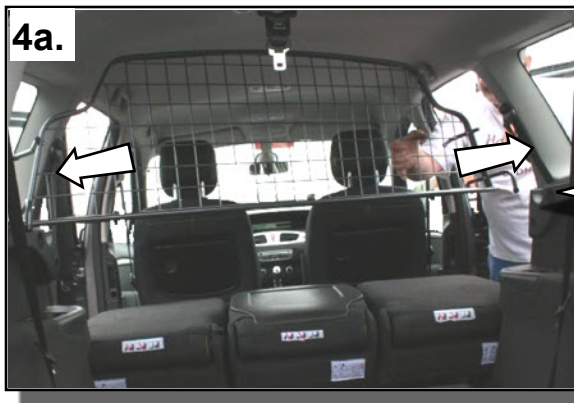

TDG 1283

FITTING INSTRUCTION / INSTRUCTION DE MONTAGE / EINBAUANLEITUNG /
ISTRUZIONI PER L'USO / INSTRUCCIONES DE MONTAJE / MONTAGEHANDLEIDUNG

RENAULT GRAND SCENIC

DOG GUARD / GRILLE PROTECTRICE POUR CHIEN / HUNDEGITTER /
RIPARO PER CANI / DEFENSA PARA PERROS / HONDEREK

RENAULT GRAND SCENIC

DOG GUARD / GRILLE PROTECTRICE POUR CHIEN / HUNDEGITTER /
RIPARO PER CANI / DEFENSA PARA PERROS / HONDEREK

TDG 1283

FITTING INSTRUCTION / INSTRUCTION DE MONTAGE / EINBAUANLEITUNG /
ISTRUZIONI PER L'USO / INSTRUCCIONES DE MONTAJE / MONTAGEHANDLEIDING