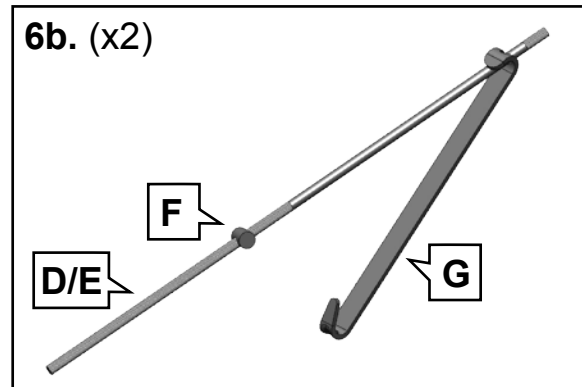

TDG 1283

FITTING INSTRUCTION / INSTRUCTION DE MONTAGE / EINBAUANLEITUNG /
ISTRUZIONI PER L'USO / INSTRUCCIONES DE MONTAJE / MONTAGEHANDLEIDUNG

RENAULT GRAND SCENIC

DOG GUARD / GRILLE PROTECTRICE POUR CHIEN / HUNDEGITTER /
RIPARO PER CANI / DEFENSA PARA PERROS / HONDEREK

RENAULT GRAND SCENIC

DOG GUARD / GRILLE PROTECTRICE POUR CHIEN / HUNDEGITTER /
RIPARO PER CANI / DEFENSA PARA PERROS / HONDEREK

TDG 1283

FITTING INSTRUCTION / INSTRUCTION DE MONTAGE / EINBAUANLEITUNG /
ISTRUZIONI PER L'USO / INSTRUCCIONES DE MONTAJE / MONTAGEHANDLEIDING