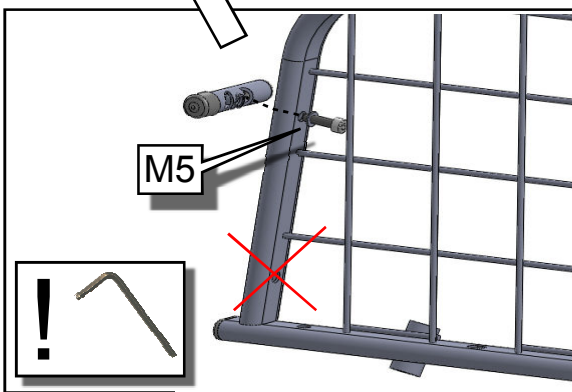

TDG 1300

FITTING INSTRUCTION / INSTRUCTION DE MONTAGE / EINBAUANLEITUNG /
ISTRUZIONI PER L'USO / INSTRUCCIONES DE MONTAJE / MONTAGEHANDLEIDING

FORD GRAND C MAX

DOG GUARD / GRILLE PROTECTRICE POUR CHIEN / HUNDEGITTER /
RIPARO PER CANI / DEFENSA PARA PERROS / HONDEREK