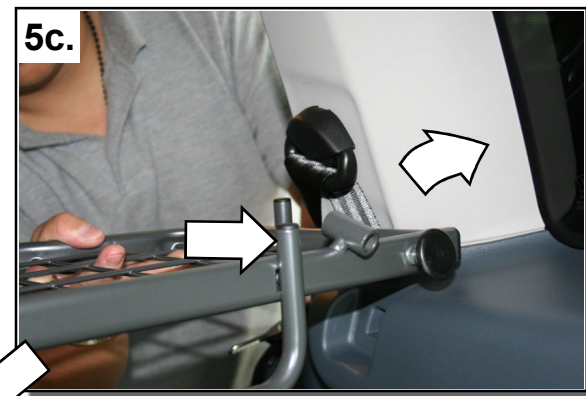

TDG 1300

FITTING INSTRUCTION / INSTRUCTION DE MONTAGE / EINBAUANLEITUNG /
ISTRUZIONI PER L'USO / INSTRUCCIONES DE MONTAJE / MONTAGEHANDLEIDING

FORD GRAND C MAX

DOG GUARD / GRILLE PROTECTRICE POUR CHIEN / HUNDEGITTER /
RIPARO PER CANI / DEFENSA PARA PERROS / HONDEREK