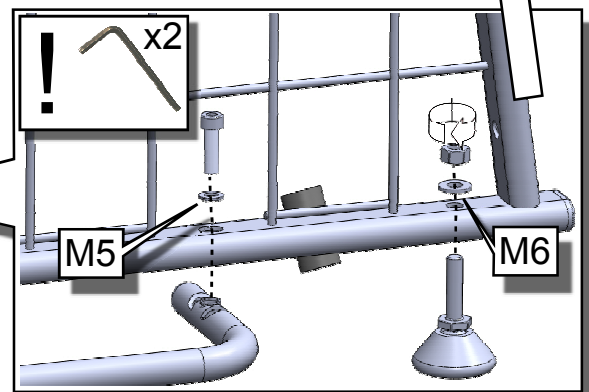

TDG 1300

FITTING INSTRUCTION / INSTRUCTION DE MONTAGE / EINBAUANLEITUNG /
ISTRUZIONI PER L'USO / INSTRUCCIONES DE MONTAJE / MONTAGEHANDLEIDING

FORD GRAND C MAX

DOG GUARD / GRILLE PROTECTRICE POUR CHIEN / HUNDEGITTER /
RIPARO PER CANI / DEFENSA PARA PERROS / HONDEREK