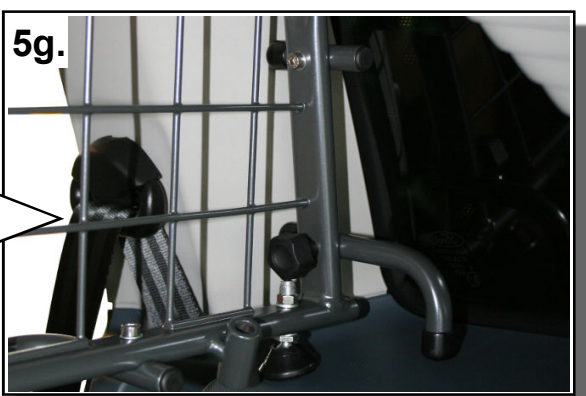

TDG 1300

FITTING INSTRUCTION / INSTRUCTION DE MONTAGE / EINBAUANLEITUNG /
ISTRUZIONI PER L'USO / INSTRUCCIONES DE MONTAJE / MONTAGEHANDLEIDING

FORD GRAND C MAX

DOG GUARD / GRILLE PROTECTRICE POUR CHIEN / HUNDEGITTER /
RIPARO PER CANI / DEFENSA PARA PERROS / HONDEREK