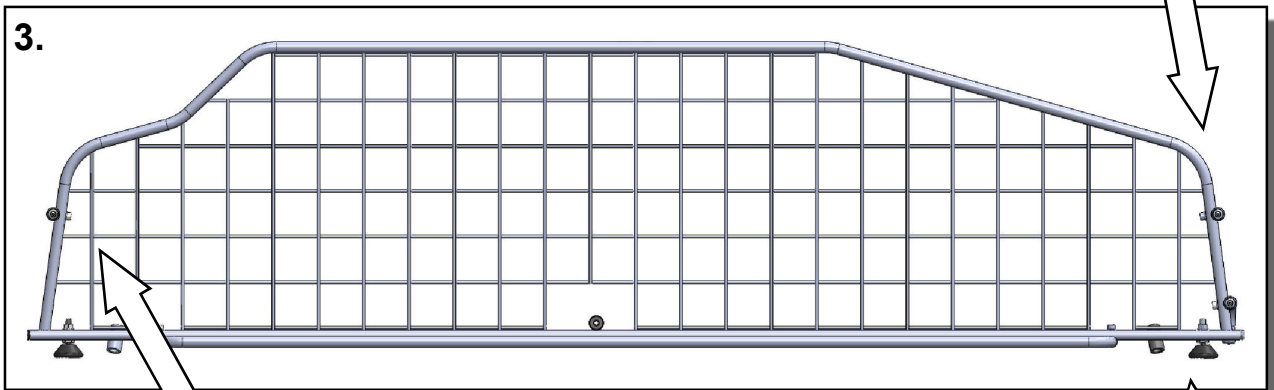

TDG 1300

FITTING INSTRUCTION / INSTRUCTION DE MONTAGE / EINBAUANLEITUNG /
ISTRUZIONI PER L'USO / INSTRUCCIONES DE MONTAJE / MONTAGEHANDLEIDING

FORD GRAND C MAX

DOG GUARD / GRILLE PROTECTRICE POUR CHIEN / HUNDEGITTER /
RIPARO PER CANI / DEFENSA PARA PERROS / HONDEREK