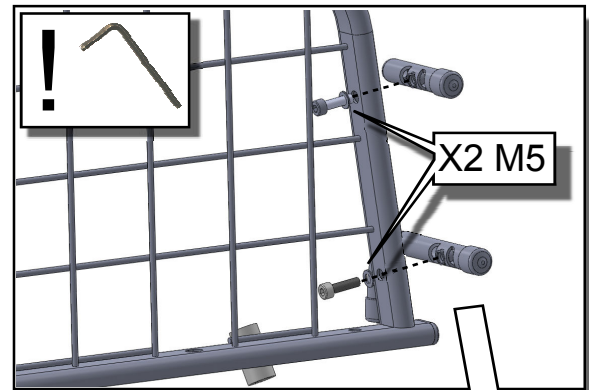

TDG 1300

FITTING INSTRUCTION / INSTRUCTION DE MONTAGE / EINBAUANLEITUNG /
ISTRUZIONI PER L'USO / INSTRUCCIONES DE MONTAJE / MONTAGEHANDLEIDING

FORD GRAND C MAX

DOG GUARD / GRILLE PROTECTRICE POUR CHIEN / HUNDEGITTER /
RIPARO PER CANI / DEFENSA PARA PERROS / HONDEREK