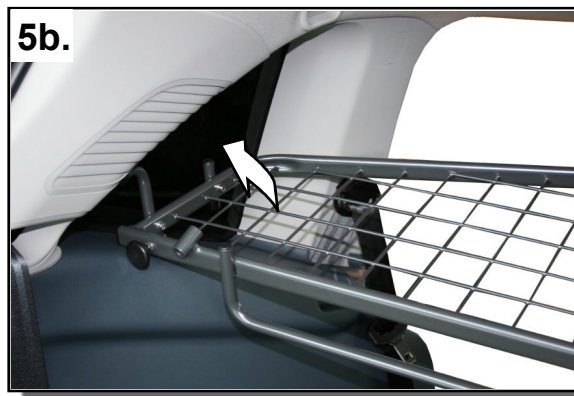

TDG 1300

FITTING INSTRUCTION / INSTRUCTION DE MONTAGE / EINBAUANLEITUNG /
ISTRUZIONI PER L'USO / INSTRUCCIONES DE MONTAJE / MONTAGEHANDLEIDING

FORD GRAND C MAX

DOG GUARD / GRILLE PROTECTRICE POUR CHIEN / HUNDEGITTER /
RIPARO PER CANI / DEFENSA PARA PERROS / HONDEREK