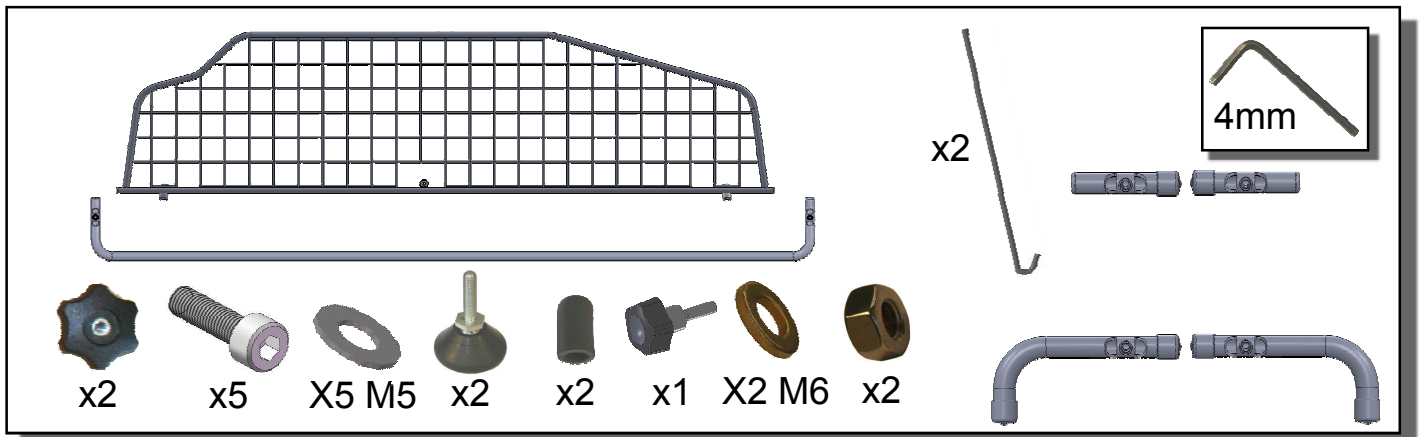

TDG 1300

FITTING INSTRUCTION / INSTRUCTION DE MONTAGE / EINBAUANLEITUNG /
ISTRUZIONI PER L'USO / INSTRUCCIONES DE MONTAJE / MONTAGEHANDLEIDING

FORD GRAND C MAX

DOG GUARD / GRILLE PROTECTRICE POUR CHIEN / HUNDEGITTER /
RIPARO PER CANI / DEFENSA PARA PERROS / HONDEREK