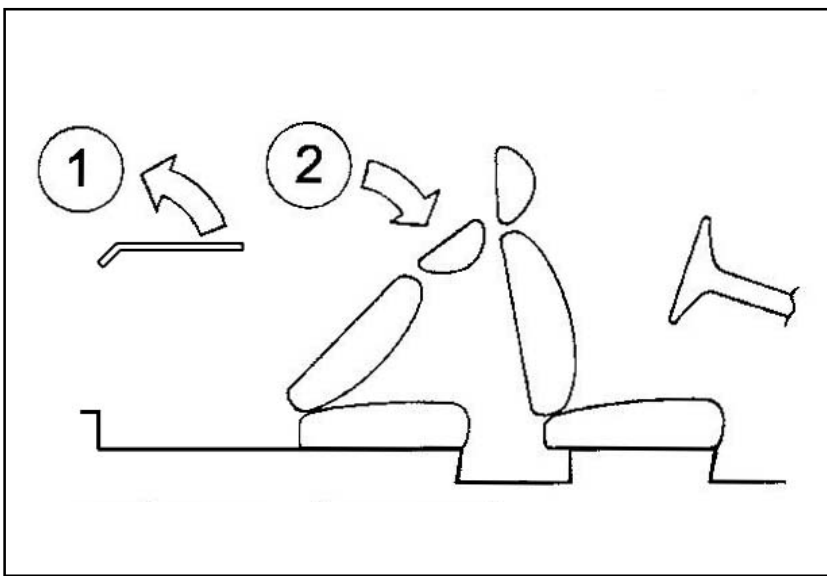

TDG 1301

FITTING INSTRUCTION / INSTRUCTION DE MONTAGE / EINBAUANLEITUNG /
ISTRUZIONI PER L'USO / INSTRUCCIONES DE MONTAJE / MONTAGEHANDLEIDING

FORD FOCUS C-MAX

DOG GUARD / GRILLE PROTECTRICE POUR CHIEN / HUNDEGITTER /
RIPARO PER CANI / DEFENSA PARA PERROS / HONDEREK

TDG-1301

FITTING INSTRUCTION / INSTRUCTION DE MONTAGE / EINBAUANLEITUNG /
ISTRUZIONI PER L'USO / INSTRUCCIONES DE MONTAJE / MONTAGEHANDLEIDING

FORD FOCUS C-MAX

DOG GUARD / GRILLE PROTECTRICE POUR CHIEN / HUNDEGITTER /
RIPARO PER CANI / DEFENSA PARA PERROS / HONDEREK