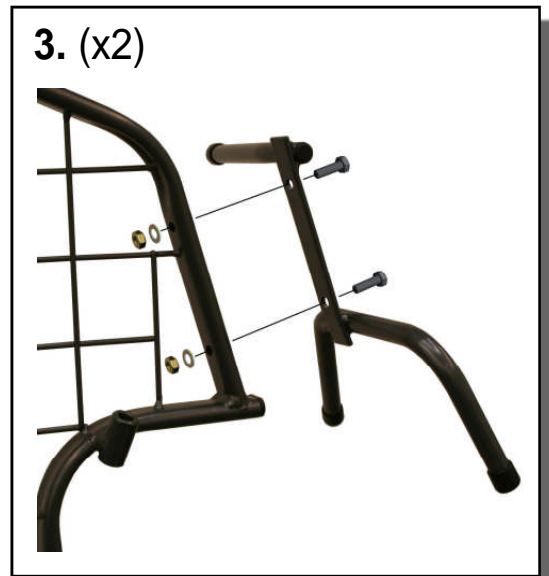

TDG 1301

FITTING INSTRUCTION / INSTRUCTION DE MONTAGE / EINBAUANLEITUNG /
ISTRUZIONI PER L'USO / INSTRUCCIONES DE MONTAJE / MONTAGEHANDLEIDING

FORD FOCUS C-MAX

DOG GUARD / GRILLE PROTECTRICE POUR CHIEN / HUNDEGITTER /
RIPARO PER CANI / DEFENSA PARA PERROS / HONDEREK

TDG-1301

FITTING INSTRUCTION / INSTRUCTION DE MONTAGE / EINBAUANLEITUNG /
ISTRUZIONI PER L'USO / INSTRUCCIONES DE MONTAJE / MONTAGEHANDLEIDING

FORD FOCUS C-MAX

DOG GUARD / GRILLE PROTECTRICE POUR CHIEN / HUNDEGITTER /
RIPARO PER CANI / DEFENSA PARA PERROS / HONDEREK