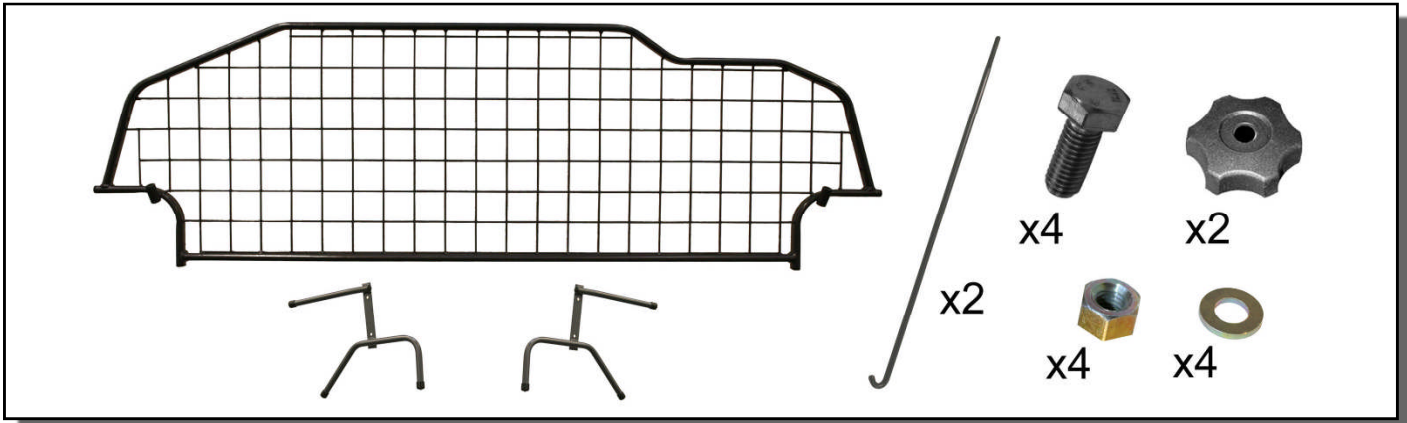

TDG 1301

FITTING INSTRUCTION / INSTRUCTION DE MONTAGE / EINBAUANLEITUNG /
ISTRUZIONI PER L'USO / INSTRUCCIONES DE MONTAJE / MONTAGEHANDLEIDING

FORD FOCUS C-MAX

DOG GUARD / GRILLE PROTECTRICE POUR CHIEN / HUNDEGITTER /
RIPARO PER CANI / DEFENSA PARA PERROS / HONDEREK

TDG-1301

FITTING INSTRUCTION / INSTRUCTION DE MONTAGE / EINBAUANLEITUNG /
ISTRUZIONI PER L'USO / INSTRUCCIONES DE MONTAJE / MONTAGEHANDLEIDING

FORD FOCUS C-MAX

DOG GUARD / GRILLE PROTECTRICE POUR CHIEN / HUNDEGITTER /
RIPARO PER CANI / DEFENSA PARA PERROS / HONDEREK