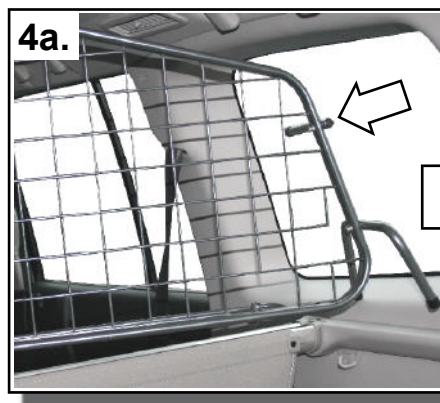

TDG 1306

FITTING INSTRUCTION / INSTRUCTION DE MONTAGE / EINBAUANLEITUNG /
ISTRUZIONI PER L'USO / INSTRUCCIONES DE MONTAJE / MONTAGEHANDLEIDUNG

MITSUBISHI SHOGUN STATION WAGON

DOG GUARD / GRILLE PROTECTRICE POUR CHIEN / HUNDEGITTER /
RIPARO PER CANI / DEFENSA PARA PERROS / HONDEREK

TDG 1306

FITTING INSTRUCTION / INSTRUCTION DE MONTAGE / EINBAUANLEITUNG /
ISTRUZIONI PER L'USO / INSTRUCCIONES DE MONTAJE / MONTAGEHANDLEIDING

MITSUBISHI SHOGUN STATION WAGON

DOG GUARD / GRILLE PROTECTRICE POUR CHIEN / HUNDEGITTER /
RIPARO PER CANI / DEFENSA PARA PERROS / HONDEREK