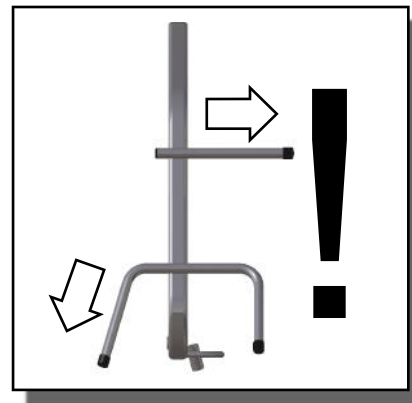

TDG 1306

FITTING INSTRUCTION / INSTRUCTION DE MONTAGE / EINBAUANLEITUNG /
ISTRUZIONI PER L'USO / INSTRUCCIONES DE MONTAJE / MONTAGEHANDLEIDUNG

MITSUBISHI SHOGUN STATION WAGON

DOG GUARD / GRILLE PROTECTRICE POUR CHIEN / HUNDEGITTER /
RIPARO PER CANI / DEFENSA PARA PERROS / HONDEREK

TDG 1306

FITTING INSTRUCTION / INSTRUCTION DE MONTAGE / EINBAUANLEITUNG /
ISTRUZIONI PER L'USO / INSTRUCCIONES DE MONTAJE / MONTAGEHANDLEIDING

MITSUBISHI SHOGUN STATION WAGON

DOG GUARD / GRILLE PROTECTRICE POUR CHIEN / HUNDEGITTER /
RIPARO PER CANI / DEFENSA PARA PERROS / HONDEREK