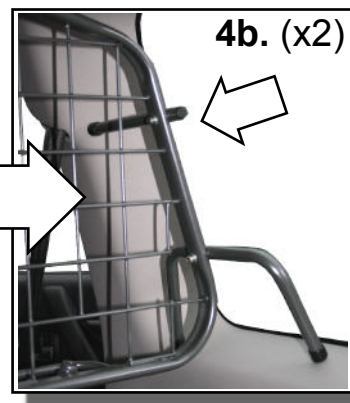

TDG 1306

FITTING INSTRUCTION / INSTRUCTION DE MONTAGE / EINBAUANLEITUNG /
ISTRUZIONI PER L'USO / INSTRUCCIONES DE MONTAJE / MONTAGEHANDLEIDUNG

MITSUBISHI SHOGUN STATION WAGON

DOG GUARD / GRILLE PROTECTRICE POUR CHIEN / HUNDEGITTER /
RIPARO PER CANI / DEFENSA PARA PERROS / HONDEREK