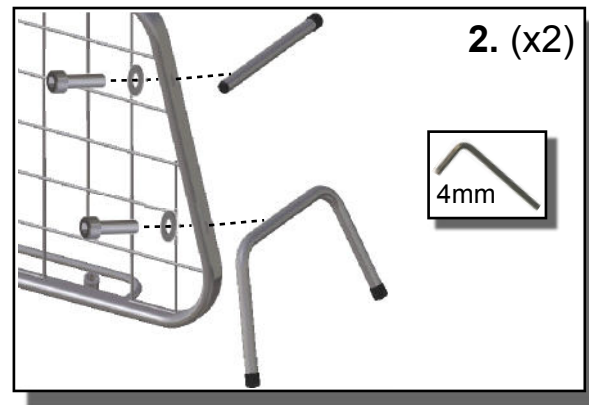

TDG 1306

FITTING INSTRUCTION / INSTRUCTION DE MONTAGE / EINBAUANLEITUNG /
ISTRUZIONI PER L'USO / INSTRUCCIONES DE MONTAJE / MONTAGEHANDLEIDUNG

MITSUBISHI SHOGUN STATION WAGON

DOG GUARD / GRILLE PROTECTRICE POUR CHIEN / HUNDEGITTER /
RIPARO PER CANI / DEFENSA PARA PERROS / HONDEREK

TDG 1306

FITTING INSTRUCTION / INSTRUCTION DE MONTAGE / EINBAUANLEITUNG /
ISTRUZIONI PER L'USO / INSTRUCCIONES DE MONTAJE / MONTAGEHANDLEIDING

MITSUBISHI SHOGUN STATION WAGON

DOG GUARD / GRILLE PROTECTRICE POUR CHIEN / HUNDEGITTER /
RIPARO PER CANI / DEFENSA PARA PERROS / HONDEREK