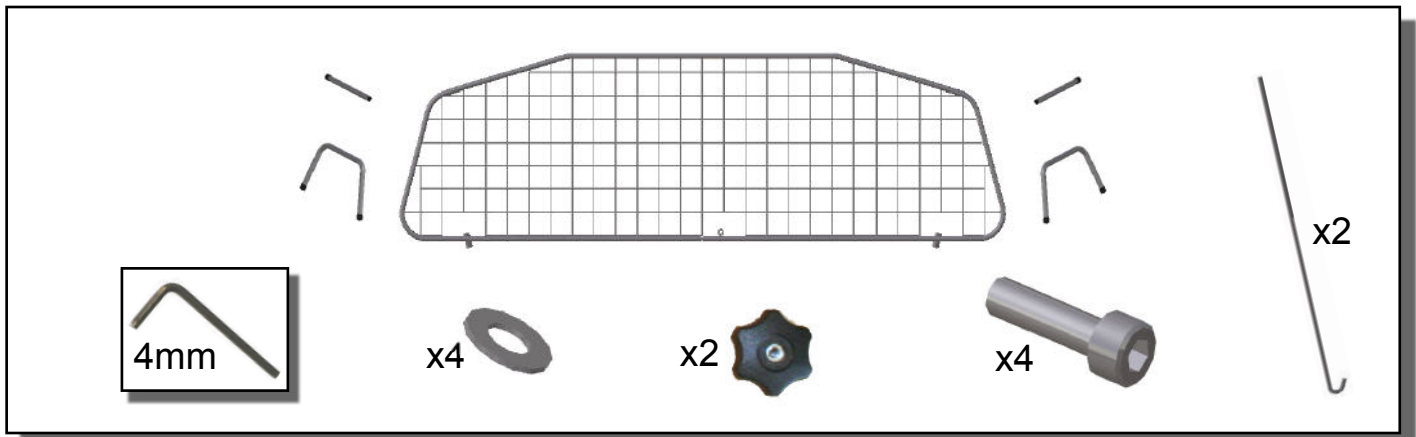

TDG 1306

FITTING INSTRUCTION / INSTRUCTION DE MONTAGE / EINBAUANLEITUNG /
ISTRUZIONI PER L'USO / INSTRUCCIONES DE MONTAJE / MONTAGEHANDLEIDUNG

MITSUBISHI SHOGUN STATION WAGON

DOG GUARD / GRILLE PROTECTRICE POUR CHIEN / HUNDEGITTER /
RIPARO PER CANI / DEFENSA PARA PERROS / HONDEREK