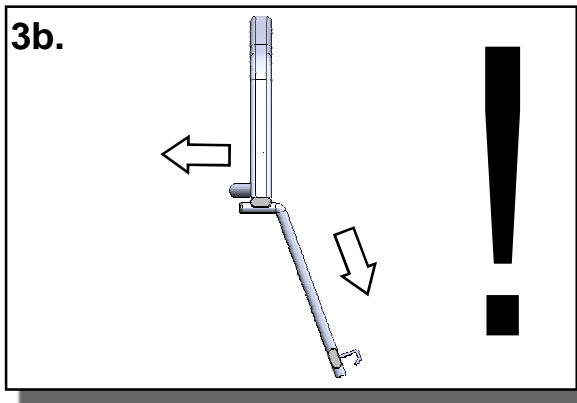

TDG 1313

FITTING INSTRUCTION / INSTRUCTION DE MONTAGE / EINBAUANLEITUNG /
ISTRUZIONI PER L'USO / INSTRUCCIONES DE MONTAJE / MONTAGEHANDLEIDUNG

NISSAN JUKE

DOG GUARD / GRILLE PROTECTRICE POUR CHIEN / HUNDEGITTER /
RIPARO PER CANI / DEFENSA PARA PERROS / HONDEREK

TDG 1313

FITTING INSTRUCTION / INSTRUCTION DE MONTAGE / EINBAUANLEITUNG /
ISTRUZIONI PER L'USO / INSTRUCCIONES DE MONTAJE / MONTAGEHANDLEIDING

NISSAN JUKE

DOG GUARD / GRILLE PROTECTRICE POUR CHIEN / HUNDEGITTER /
RIPARO PER CANI / DEFENSA PARA PERROS / HONDEREK