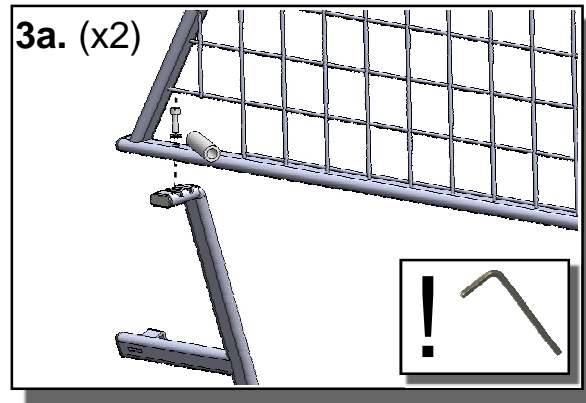

TDG 1313

FITTING INSTRUCTION / INSTRUCTION DE MONTAGE / EINBAUANLEITUNG /
ISTRUZIONI PER L'USO / INSTRUCCIONES DE MONTAJE / MONTAGEHANDLEIDUNG

NISSAN JUKE

DOG GUARD / GRILLE PROTECTRICE POUR CHIEN / HUNDEGITTER /
RIPARO PER CANI / DEFENSA PARA PERROS / HONDEREK

TDG 1313

FITTING INSTRUCTION / INSTRUCTION DE MONTAGE / EINBAUANLEITUNG /
ISTRUZIONI PER L'USO / INSTRUCCIONES DE MONTAJE / MONTAGEHANDLEIDING

NISSAN JUKE

DOG GUARD / GRILLE PROTECTRICE POUR CHIEN / HUNDEGITTER /
RIPARO PER CANI / DEFENSA PARA PERROS / HONDEREK