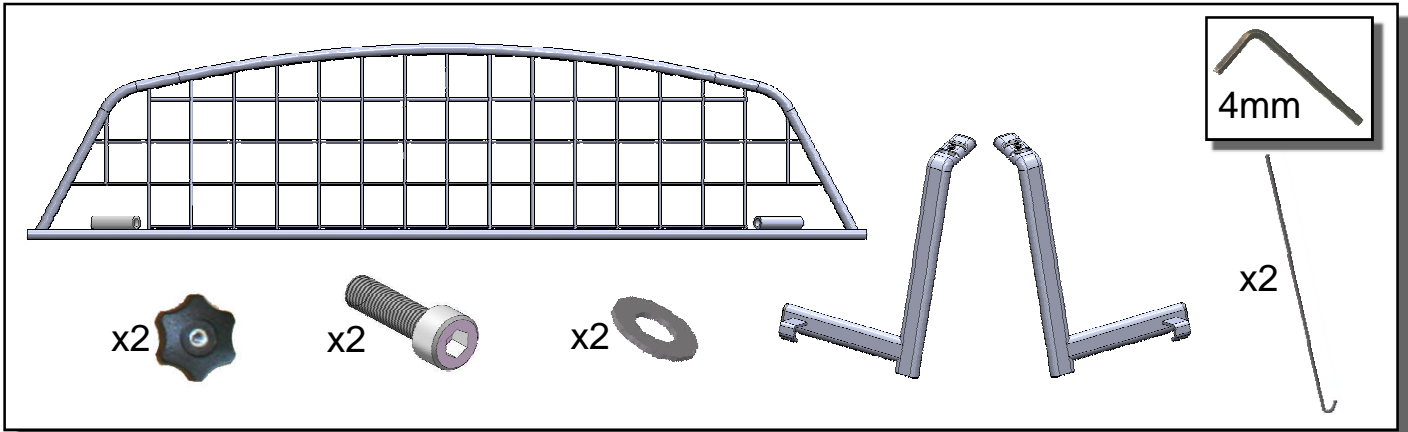

TDG 1313

FITTING INSTRUCTION / INSTRUCTION DE MONTAGE / EINBAUANLEITUNG /
ISTRUZIONI PER L'USO / INSTRUCCIONES DE MONTAJE / MONTAGEHANDLEIDUNG

NISSAN JUKE

DOG GUARD / GRILLE PROTECTRICE POUR CHIEN / HUNDEGITTER /
RIPARO PER CANI / DEFENSA PARA PERROS / HONDEREK

TDG 1313

FITTING INSTRUCTION / INSTRUCTION DE MONTAGE / EINBAUANLEITUNG /
ISTRUZIONI PER L'USO / INSTRUCCIONES DE MONTAJE / MONTAGEHANDLEIDING

NISSAN JUKE

DOG GUARD / GRILLE PROTECTRICE POUR CHIEN / HUNDEGITTER /
RIPARO PER CANI / DEFENSA PARA PERROS / HONDEREK