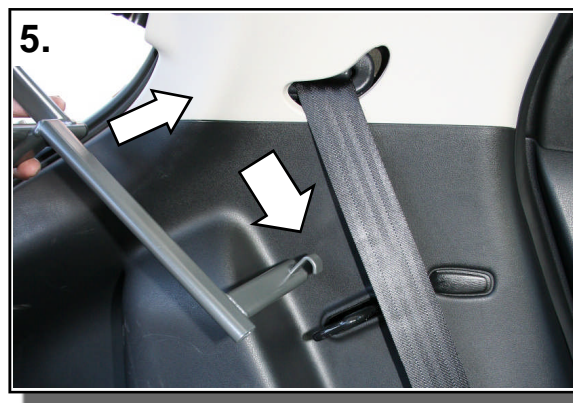

TDG 1313

FITTING INSTRUCTION / INSTRUCTION DE MONTAGE / EINBAUANLEITUNG /
ISTRUZIONI PER L'USO / INSTRUCCIONES DE MONTAJE / MONTAGEHANDLEIDUNG

NISSAN JUKE

DOG GUARD / GRILLE PROTECTRICE POUR CHIEN / HUNDEGITTER /
RIPARO PER CANI / DEFENSA PARA PERROS / HONDEREK

TDG 1313

FITTING INSTRUCTION / INSTRUCTION DE MONTAGE / EINBAUANLEITUNG /
ISTRUZIONI PER L'USO / INSTRUCCIONES DE MONTAJE / MONTAGEHANDLEIDING

NISSAN JUKE

DOG GUARD / GRILLE PROTECTRICE POUR CHIEN / HUNDEGITTER /
RIPARO PER CANI / DEFENSA PARA PERROS / HONDEREK