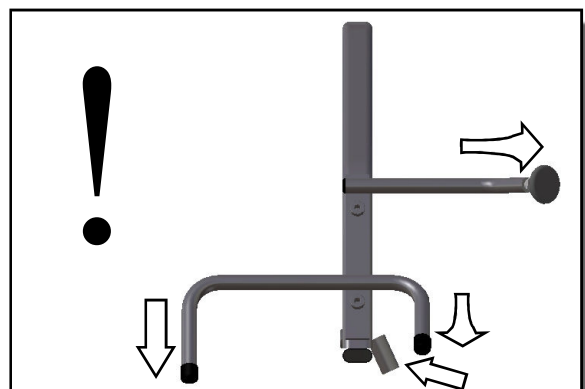

TDG 1320

FITTING INSTRUCTION / INSTRUCTION DE MONTAGE / EINBAUANLEITUNG /
ISTRUZIONI PER L'USO / INSTRUCCIONES DE MONTAJE / MONTAGEHANDLEIDING

TOYOTA AVENSIS SPORTS TOURER

DOG GUARD / GRILLE PROTECTRICE POUR CHIEN / HUNDEGITTER /
RIPARO PER CANI / DEFENSA PARA PERROS / HONDEREK

TDG 1320

FITTING INSTRUCTION / INSTRUCTION DE MONTAGE / EINBAUANLEITUNG /
ISTRUZIONI PER L'USO / INSTRUCCIONES DE MONTAJE / MONTAGEHANDLEIDUNG

TOYOTA AVENSIS SPORTS TOURER

DOG GUARD / GRILLE PROTECTRICE POUR CHIEN / HUNDEGITTER /
RIPARO PER CANI / DEFENSA PARA PERROS / HONDEREK