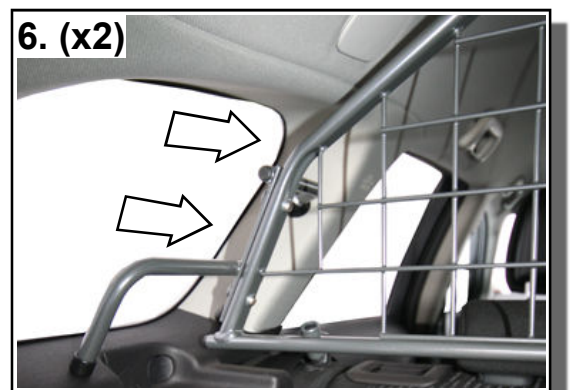

TDG 1320

FITTING INSTRUCTION / INSTRUCTION DE MONTAGE / EINBAUANLEITUNG /
ISTRUZIONI PER L'USO / INSTRUCCIONES DE MONTAJE / MONTAGEHANDLEIDING

TOYOTA AVENSIS SPORTS TOURER

DOG GUARD / GRILLE PROTECTRICE POUR CHIEN / HUNDEGITTER /
RIPARO PER CANI / DEFENSA PARA PERROS / HONDEREK

TDG 1320

FITTING INSTRUCTION / INSTRUCTION DE MONTAGE / EINBAUANLEITUNG /
ISTRUZIONI PER L'USO / INSTRUCCIONES DE MONTAJE / MONTAGEHANDLEIDUNG

TOYOTA AVENSIS SPORTS TOURER

DOG GUARD / GRILLE PROTECTRICE POUR CHIEN / HUNDEGITTER /
RIPARO PER CANI / DEFENSA PARA PERROS / HONDEREK