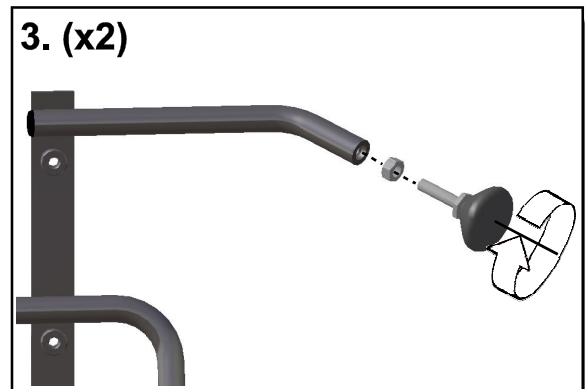

TDG 1320

FITTING INSTRUCTION / INSTRUCTION DE MONTAGE / EINBAUANLEITUNG /
ISTRUZIONI PER L'USO / INSTRUCCIONES DE MONTAJE / MONTAGEHANDLEIDING

TOYOTA AVENSIS SPORTS TOURER

DOG GUARD / GRILLE PROTECTRICE POUR CHIEN / HUNDEGITTER /
RIPARO PER CANI / DEFENSA PARA PERROS / HONDEREK

TDG 1320

FITTING INSTRUCTION / INSTRUCTION DE MONTAGE / EINBAUANLEITUNG /
ISTRUZIONI PER L'USO / INSTRUCCIONES DE MONTAJE / MONTAGEHANDLEIDUNG

TOYOTA AVENSIS SPORTS TOURER

DOG GUARD / GRILLE PROTECTRICE POUR CHIEN / HUNDEGITTER /
RIPARO PER CANI / DEFENSA PARA PERROS / HONDEREK