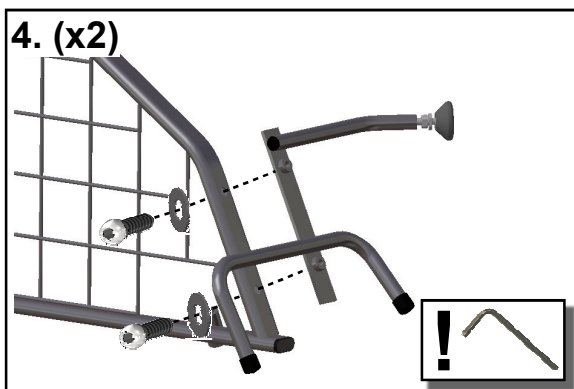

TDG 1320

FITTING INSTRUCTION / INSTRUCTION DE MONTAGE / EINBAUANLEITUNG /
ISTRUZIONI PER L'USO / INSTRUCCIONES DE MONTAJE / MONTAGEHANDLEIDING

TOYOTA AVENSIS SPORTS TOURER

DOG GUARD / GRILLE PROTECTRICE POUR CHIEN / HUNDEGITTER /
RIPARO PER CANI / DEFENSA PARA PERROS / HONDEREK

TDG 1320

FITTING INSTRUCTION / INSTRUCTION DE MONTAGE / EINBAUANLEITUNG /
ISTRUZIONI PER L'USO / INSTRUCCIONES DE MONTAJE / MONTAGEHANDLEIDUNG

TOYOTA AVENSIS SPORTS TOURER

DOG GUARD / GRILLE PROTECTRICE POUR CHIEN / HUNDEGITTER /
RIPARO PER CANI / DEFENSA PARA PERROS / HONDEREK