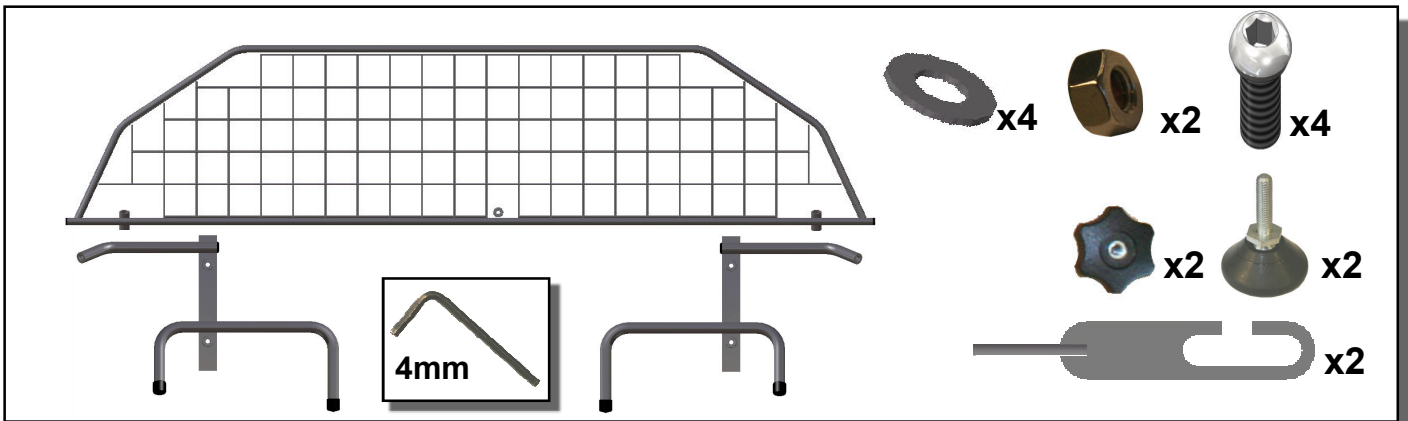

TDG 1320

FITTING INSTRUCTION / INSTRUCTION DE MONTAGE / EINBAUANLEITUNG /
ISTRUZIONI PER L'USO / INSTRUCCIONES DE MONTAJE / MONTAGEHANDLEIDING

TOYOTA AVENSIS SPORTS TOURER

DOG GUARD / GRILLE PROTECTRICE POUR CHIEN / HUNDEGITTER /
RIPARO PER CANI / DEFENSA PARA PERROS / HONDEREK

TDG 1320

FITTING INSTRUCTION / INSTRUCTION DE MONTAGE / EINBAUANLEITUNG /
ISTRUZIONI PER L'USO / INSTRUCCIONES DE MONTAJE / MONTAGEHANDLEIDUNG

TOYOTA AVENSIS SPORTS TOURER

DOG GUARD / GRILLE PROTECTRICE POUR CHIEN / HUNDEGITTER /
RIPARO PER CANI / DEFENSA PARA PERROS / HONDEREK