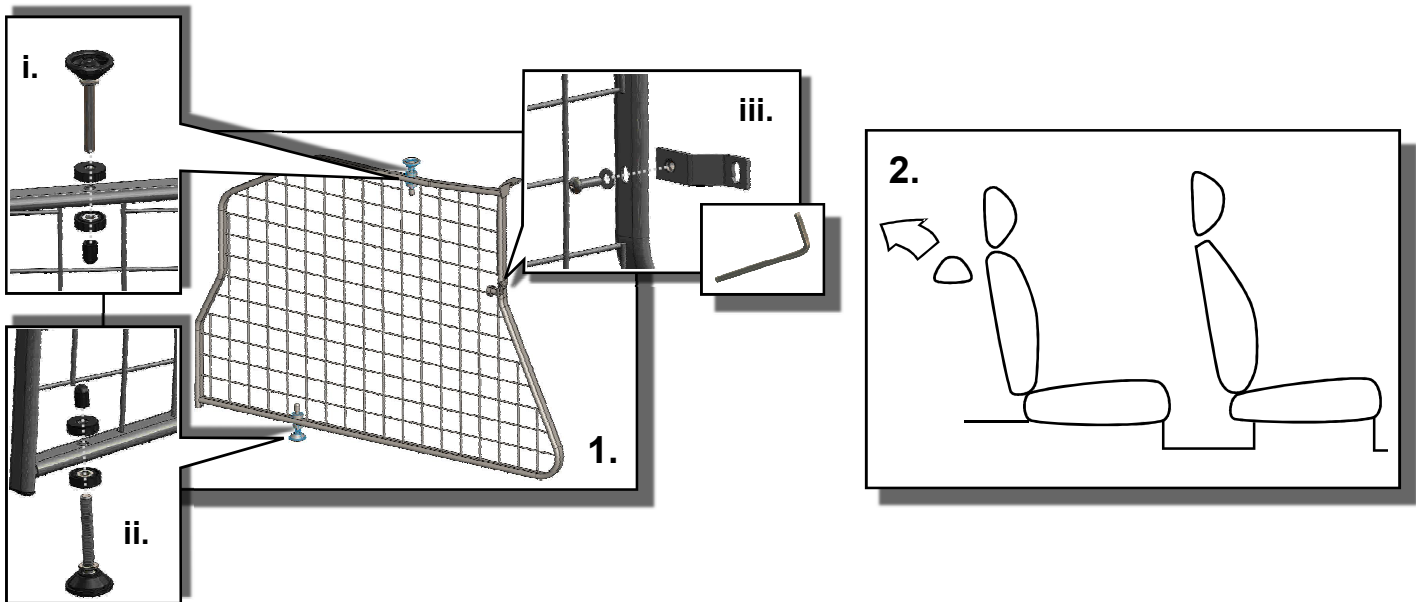

# TDG 1332D

FITTING INSTRUCTION / INSTRUCCION DE MONTAGE / EINBAUANLEITUNG /  
ISTRUZIONI PER L'USO / INSTRUCCIONES DE MONTAJE / MONTAGEHANDLEIDING

## BMW 5 SERIES

Luggage partition divider / Partition centrale de coffre à bagages / Abtrennung - Gepäckraumgitter /  
Red de división del maletero / Divisorio centrale bagagliaio / De verdeler van de bagageverdeling