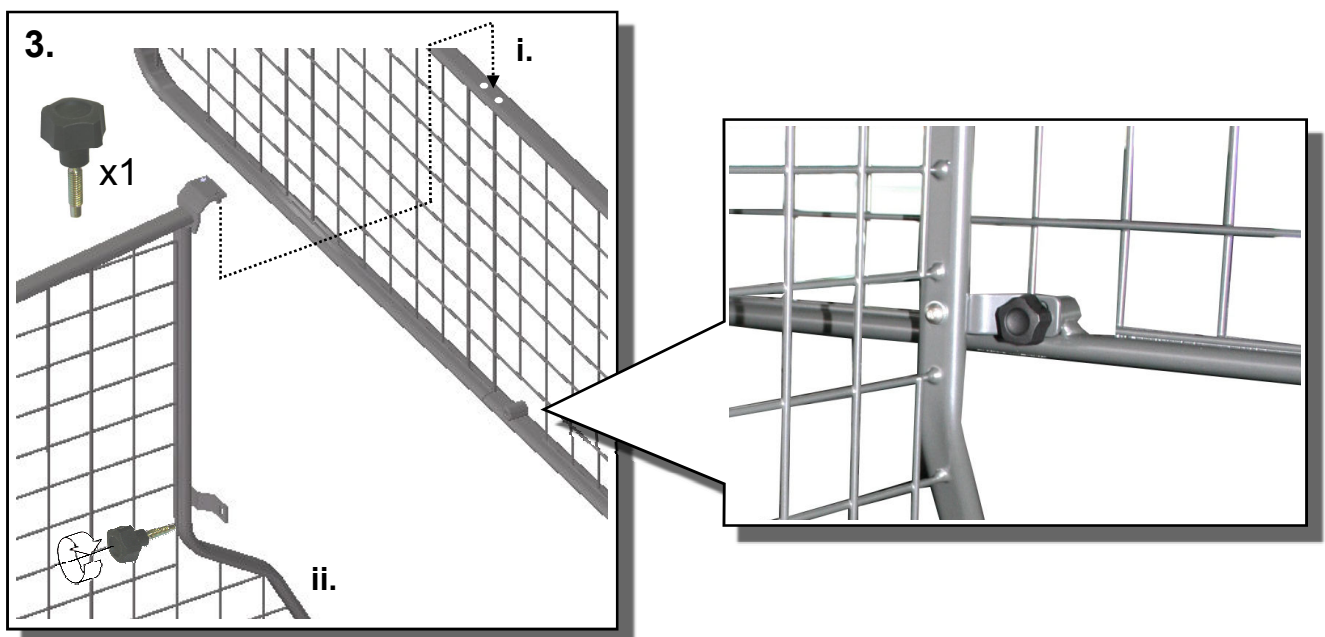

# TDG 1332D

FITTING INSTRUCTION / INSTRUCCION DE MONTAGE / EINBAUANLEITUNG /  
ISTRUZIONI PER L'USO / INSTRUCCIONES DE MONTAJE / MONTAGEHANDLEIDING

## BMW 5 SERIES

Luggage partition divider / Partition centrale de coffre à bagages / Abtrennung - Gepäckraumgitter /  
Red de división del maletero / Divisorio centrale bagagliaio / De verdeler van de bagageverdeling