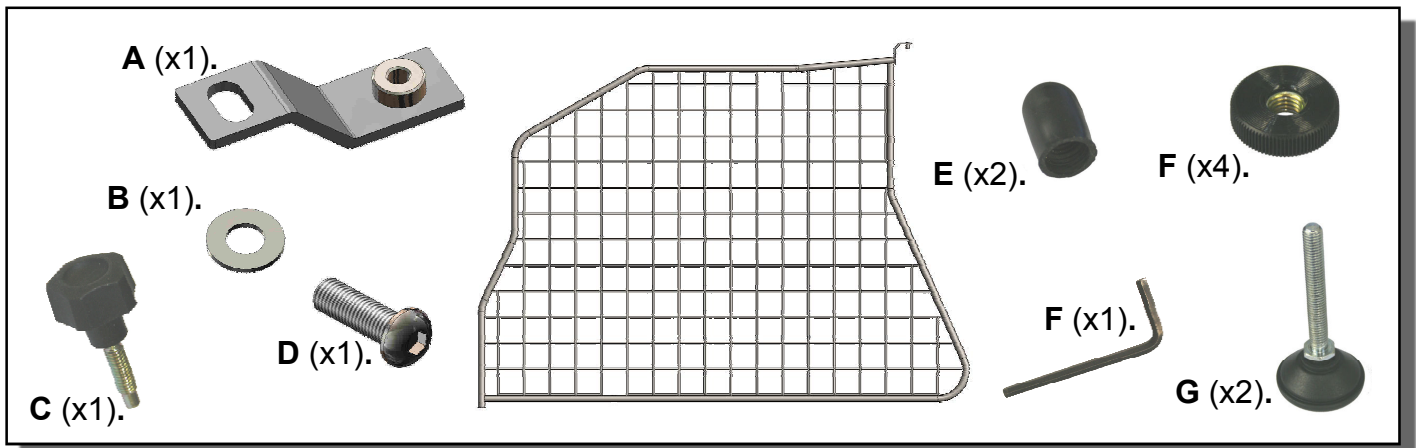

# TDG 1332D

FITTING INSTRUCTION / INSTRUCCION DE MONTAGE / EINBAUANLEITUNG /  
ISTRUZIONI PER L'USO / INSTRUCCIONES DE MONTAJE / MONTAGEHANDLEIDING

## BMW 5 SERIES

Luggage partition divider / Partition centrale de coffre à bagages / Abtrennung - Gepäckraumgitter /  
Red de división del maletero / Divisorio centrale bagagliaio / De verdeler van de bagageverdeling