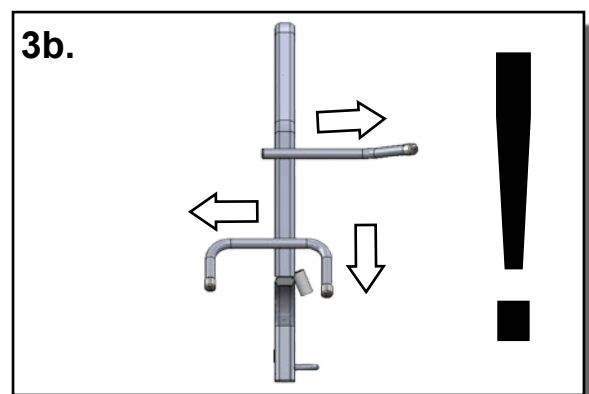

TDG 1391

FITTING INSTRUCTION / INSTRUCTION DE MONTAGE / EINBAUANLEITUNG /
ISTRUZIONI PER L'USO / INSTRUCCIONES DE MONTAJE / MONTAGEHANDLEIDING

KIA SORENTO

DOG GUARD / GRILLE PROTECTRICE POUR CHIEN / HUNDEGITTER /
RIPARO PER CANI / DEFENSA PARA PERROS / HONDEREK