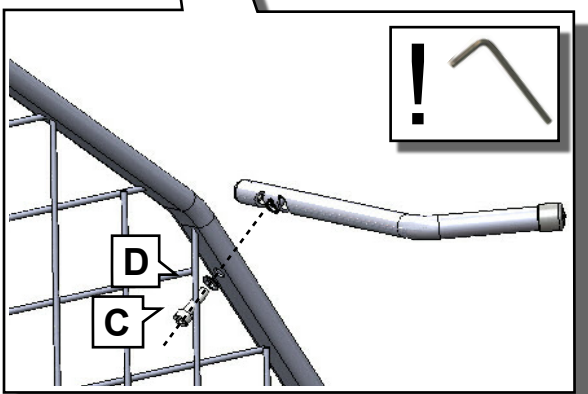

TDG 1391

FITTING INSTRUCTION / INSTRUCTION DE MONTAGE / EINBAUANLEITUNG /
ISTRUZIONI PER L'USO / INSTRUCCIONES DE MONTAJE / MONTAGEHANDLEIDING

KIA SORENTO

DOG GUARD / GRILLE PROTECTRICE POUR CHIEN / HUNDEGITTER /
RIPARO PER CANI / DEFENSA PARA PERROS / HONDEREK