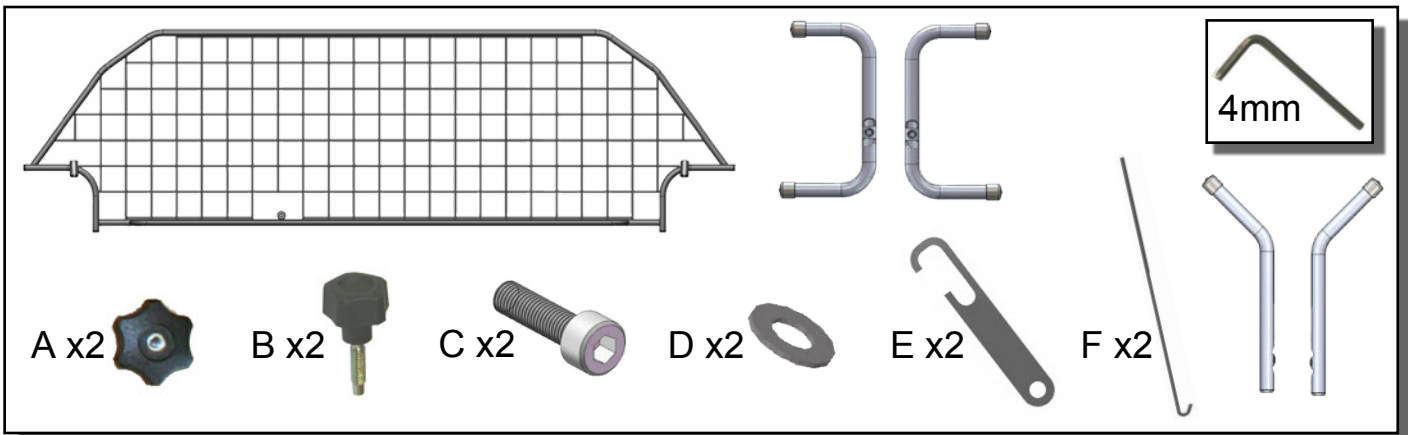

TDG 1391

FITTING INSTRUCTION / INSTRUCTION DE MONTAGE / EINBAUANLEITUNG /
ISTRUZIONI PER L'USO / INSTRUCCIONES DE MONTAJE / MONTAGEHANDLEIDING

KIA SORENTO

DOG GUARD / GRILLE PROTECTRICE POUR CHIEN / HUNDEGITTER /
RIPARO PER CANI / DEFENSA PARA PERROS / HONDEREK