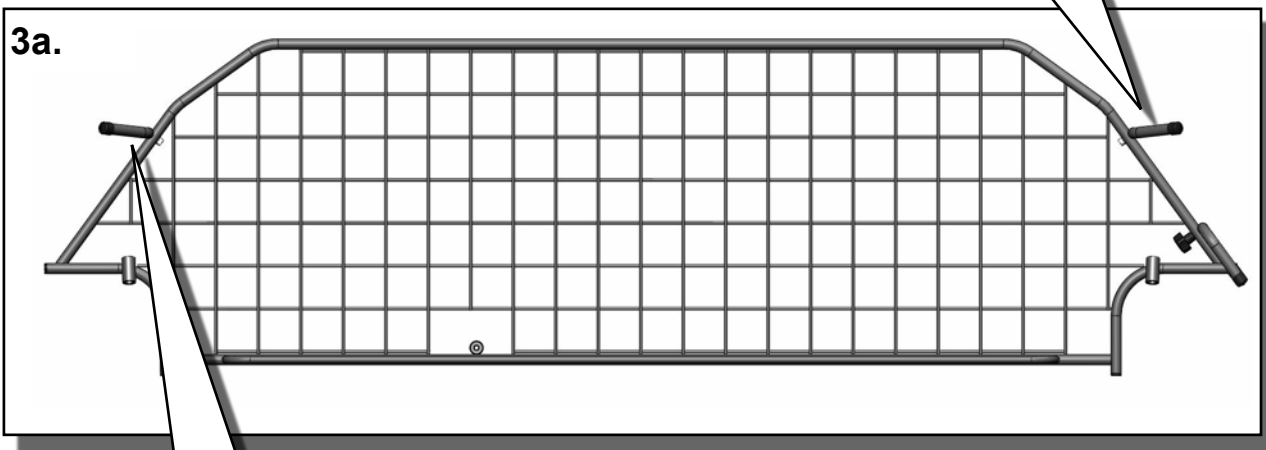

TDG 1391

FITTING INSTRUCTION / INSTRUCTION DE MONTAGE / EINBAUANLEITUNG /
ISTRUZIONI PER L'USO / INSTRUCCIONES DE MONTAJE / MONTAGEHANDLEIDING

KIA SORENTO

DOG GUARD / GRILLE PROTECTRICE POUR CHIEN / HUNDEGITTER /
RIPARO PER CANI / DEFENSA PARA PERROS / HONDEREK