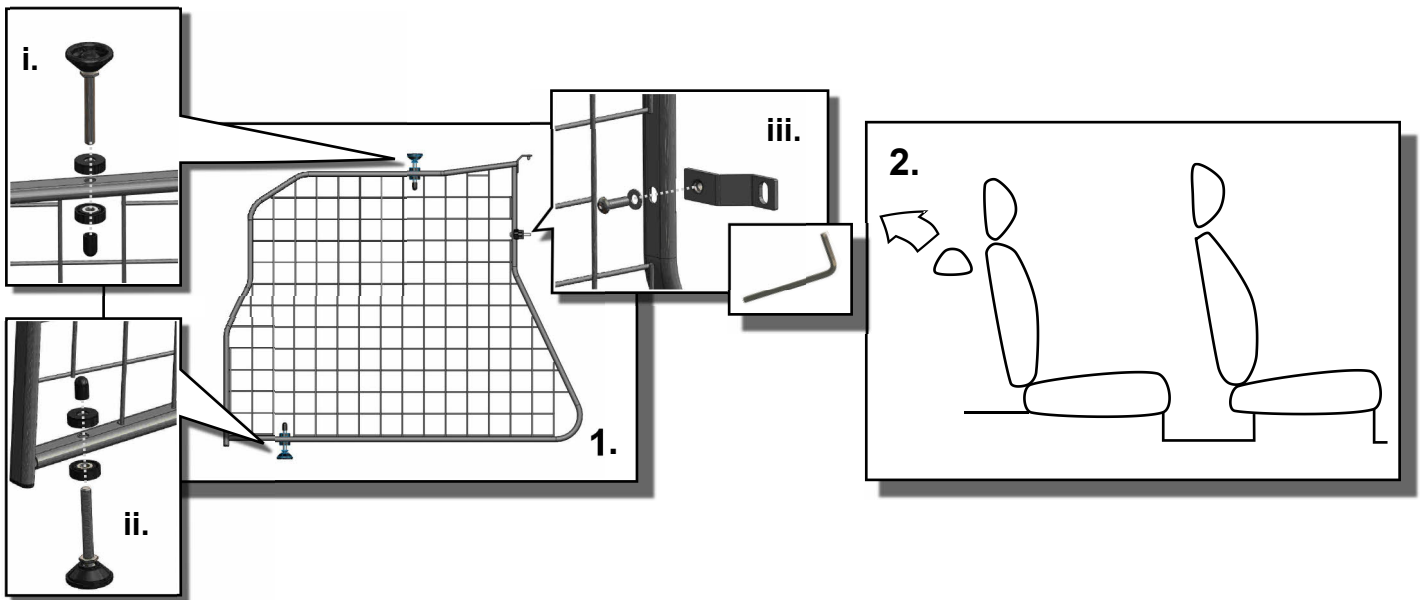

TDG 1410D

FITTING INSTRUCTION / INSTRUCCION DE MONTAGE / EINBAUANLEITUNG /
ISTRUZIONI PER L'USO / INSTRUCCIONES DE MONTAJE / MONTAGEHANDLEIDING

BMW 3 SERIES (2013-ON)

Luggage partition divider / Partition centrale de coffre à bagages / Abtrennung - Gepäckraumgitter /
Red de división del maletero / Divisorio centrale bagagliaio / De verdeler van de bagageverdeling

TDG 1410D

FITTING INSTRUCTION / INSTRUCTION DE MONTAGE / EINBAUANLEITUNG /
ISTRUZIONI PER L'USO / INSTRUCCIONES DE MONTAJE / MONTAGEHANDLEIDING

BMW 3 SERIES (2013-ON)

Luggage partition divider / Partition centrale de coffre à bagages / Abtrennung - Gepäckraumgitter /
Red de división del maletero / Divisorio centrale bagagliaio / De verdeler van de bagageverdeling