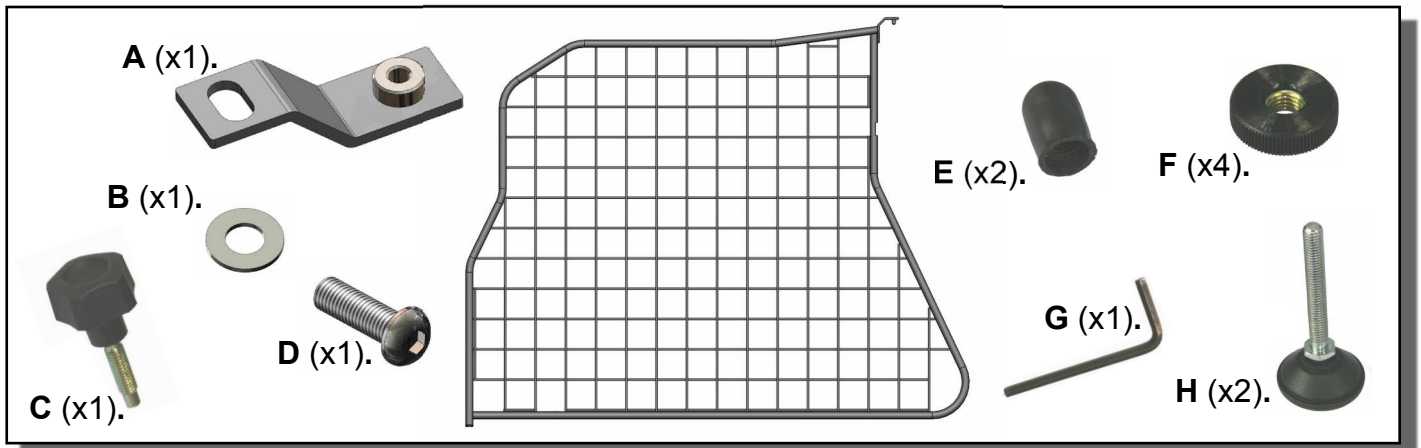

TDG 1410D

FITTING INSTRUCTION / INSTRUCCION DE MONTAGE / EINBAUANLEITUNG /
ISTRUZIONI PER L'USO / INSTRUCCIONES DE MONTAJE / MONTAGEHANDLEIDING

BMW 3 SERIES (2013-ON)

Luggage partition divider / Partition centrale de coffre à bagages / Abtrennung - Gepäckraumgitter /
Red de división del maletero / Divisorio centrale bagagliaio / De verdeler van de bagageverdeling

TDG 1410D

FITTING INSTRUCTION / INSTRUCTION DE MONTAGE / EINBAUANLEITUNG /
ISTRUZIONI PER L'USO / INSTRUCCIONES DE MONTAJE / MONTAGEHANDLEIDING

BMW 3 SERIES (2013-ON)

Luggage partition divider / Partition centrale de coffre à bagages / Abtrennung - Gepäckraumgitter /
Red de división del maletero / Divisorio centrale bagagliaio / De verdeler van de bagageverdeling