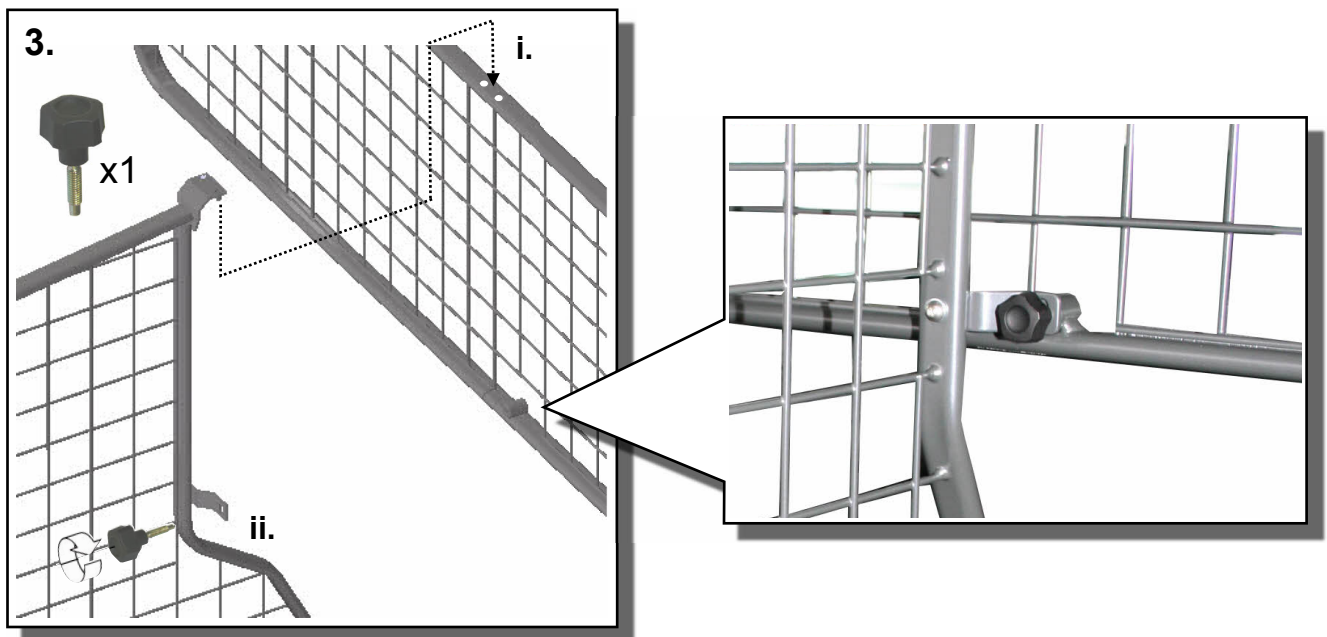

TDG 1410D

FITTING INSTRUCTION / INSTRUCCION DE MONTAGE / EINBAUANLEITUNG /
ISTRUZIONI PER L'USO / INSTRUCCIONES DE MONTAJE / MONTAGEHANDLEIDING

BMW 3 SERIES (2013-ON)

Luggage partition divider / Partition centrale de coffre à bagages / Abtrennung - Gepäckraumgitter /
Red de división del maletero / Divisorio centrale bagagliaio / De verdeler van de bagageverdeling

TDG 1410D

FITTING INSTRUCTION / INSTRUCTION DE MONTAGE / EINBAUANLEITUNG /
ISTRUZIONI PER L'USO / INSTRUCCIONES DE MONTAJE / MONTAGEHANDLEIDING

BMW 3 SERIES (2013-ON)

Luggage partition divider / Partition centrale de coffre à bagages / Abtrennung - Gepäckraumgitter /
Red de división del maletero / Divisorio centrale bagagliaio / De verdeler van de bagageverdeling