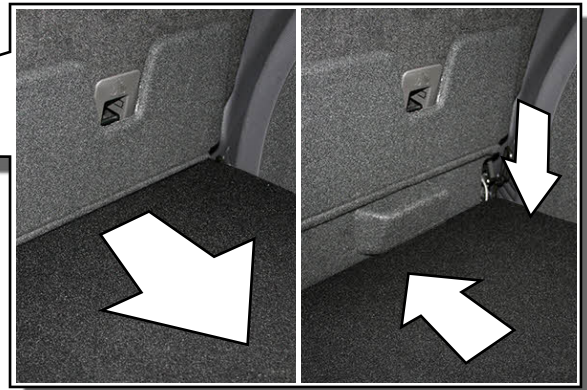

TDG 1411

FITTING INSTRUCTION / INSTRUCTION DE MONTAGE / EINBAUANLEITUNG /
ISTRUZIONI PER L'USO / INSTRUCCIONES DE MONTAJE / MONTAGEHANDLEIDING

FORD KUGA (2013-)

DOG GUARD / GRILLE PROTECTRICE POUR CHIEN / HUNDEGITTER /
RIPARO PER CANI / DEFENSA PARA PERROS / HONDEREK