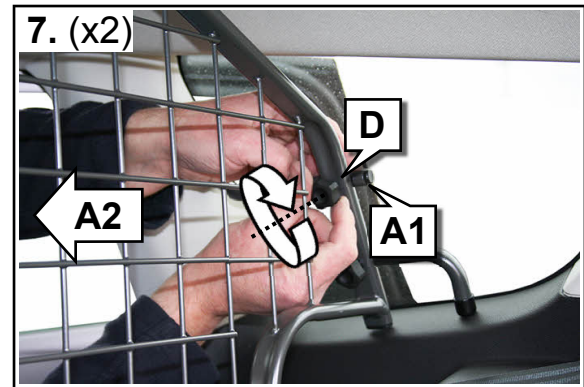

TDG 1411

FITTING INSTRUCTION / INSTRUCTION DE MONTAGE / EINBAUANLEITUNG /
ISTRUZIONI PER L'USO / INSTRUCCIONES DE MONTAJE / MONTAGEHANDLEIDING

FORD KUGA (2013-)

DOG GUARD / GRILLE PROTECTRICE POUR CHIEN / HUNDEGITTER /
RIPARO PER CANI / DEFENSA PARA PERROS / HONDEREK