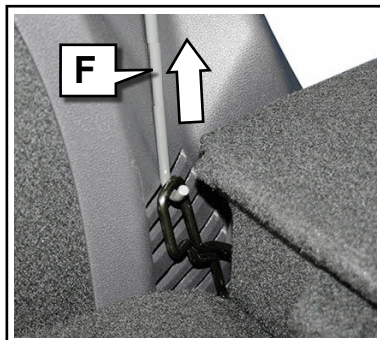

TDG 1411

FITTING INSTRUCTION / INSTRUCTION DE MONTAGE / EINBAUANLEITUNG /
ISTRUZIONI PER L'USO / INSTRUCCIONES DE MONTAJE / MONTAGEHANDLEIDING

FORD KUGA (2013-)

DOG GUARD / GRILLE PROTECTRICE POUR CHIEN / HUNDEGITTER /
RIPARO PER CANI / DEFENSA PARA PERROS / HONDEREK