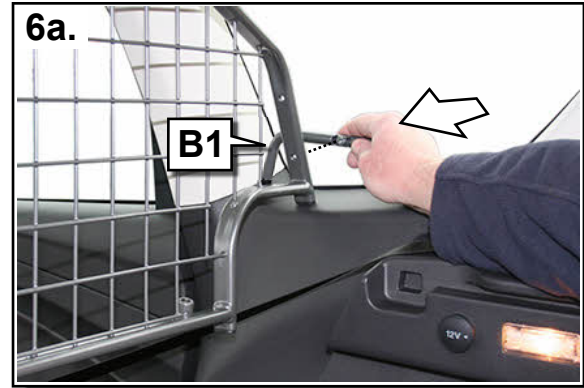

TDG 1411

FITTING INSTRUCTION / INSTRUCTION DE MONTAGE / EINBAUANLEITUNG /
ISTRUZIONI PER L'USO / INSTRUCCIONES DE MONTAJE / MONTAGEHANDLEIDING

FORD KUGA (2013-)

DOG GUARD / GRILLE PROTECTRICE POUR CHIEN / HUNDEGITTER /
RIPARO PER CANI / DEFENSA PARA PERROS / HONDEREK