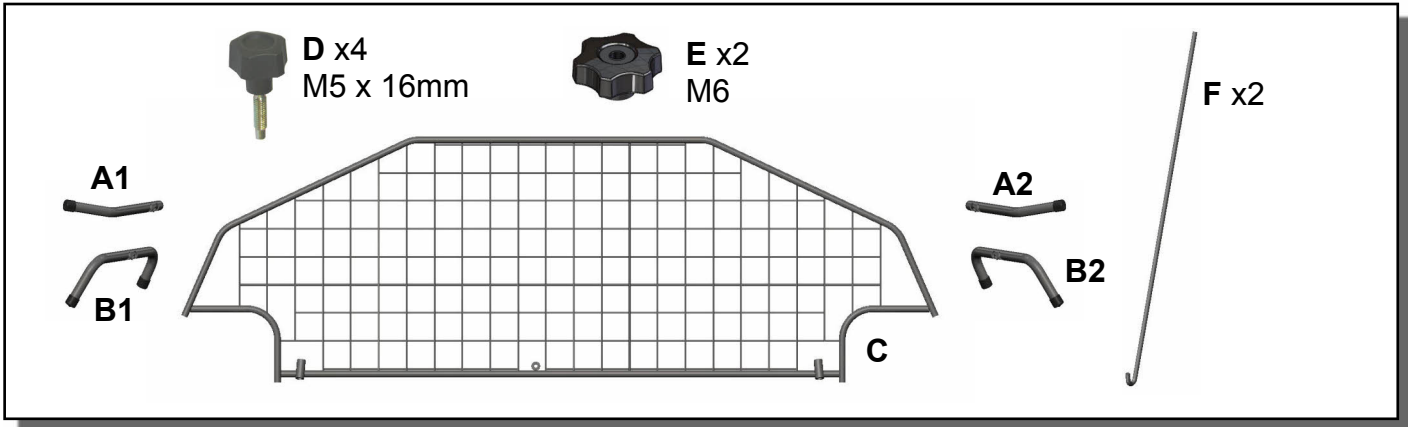

TDG 1411

FITTING INSTRUCTION / INSTRUCTION DE MONTAGE / EINBAUANLEITUNG /
ISTRUZIONI PER L'USO / INSTRUCCIONES DE MONTAJE / MONTAGEHANDLEIDING

FORD KUGA (2013-)

DOG GUARD / GRILLE PROTECTRICE POUR CHIEN / HUNDEGITTER /
RIPARO PER CANI / DEFENSA PARA PERROS / HONDEREK